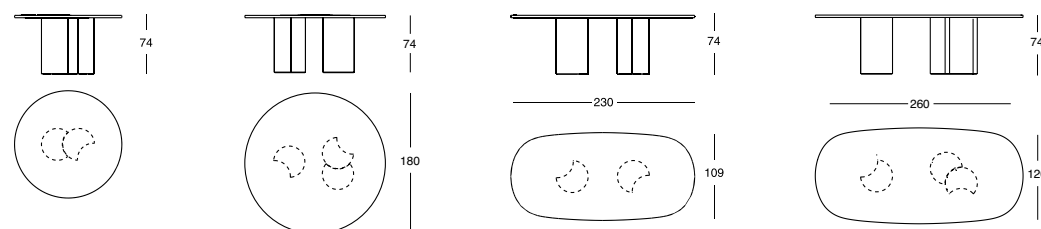

espresso, en combinación con sobres de MDF en los mismos colores lacado mate talco, cañamo, caramelo, alga, granate, espresso y negro.

Dimensioni/Sizes/Dimensions/Abmessungen/ Medidas
Ø 135 cm
Ø 160 cm
Ø 180 cm
230x109 cm
260x120 cm