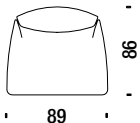

Conference Chair 0NC

2,2 mt. 3,4 m² 0,3 m³ 14 Kg

Small armchair

Poltroncina 061

2,2 mt. 3,8 m² 0,4 m³ 16 Kg

Armchair

Poltrona 001

4 mt. 6,8 m² 0,8 m³ 24 Kg

Swivel armchair

Poltrona girevole 0V6

4 mt. 6,8 m² 0,8 m³ 35 Kg

Table Laminam® top

Tavolino piano Laminam® 06H

0,2 m³ 14 Kg