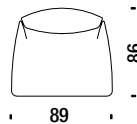

Top colours Colori piani

STONE GREY WHITE IVORY BLACK
Laminam® Laminam® Laminam®

Base colours Colori basi

TRAFFIC WHITE RAL 9003 BLACK RAL 9005

Chair

Sedia 050

2 mt. 3,2 m² 0,3 m³ 14 Kg

Conference Chair

Conference Chair 0NC

2,2 mt. 3,4 m² 0,3 m³ 14 Kg

Small armchair

Poltroncina 061

2,2 mt. 3,8 m² 0,4 m³ 16 Kg

Armchair

Poltrona 001

4 mt. 6,8 m² 0,8 m³ 24 Kg

Swivel armchair

Poltrona girevole 0V6

4 mt. 6,8 m² 0,8 m³ 35 Kg

Table Laminam® top

Tavolino piano Laminam® 06H

0,2 m³ 14 Kg