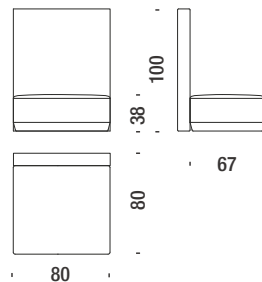

## Composizione FDx - FSx

Composition FR or FL - Zusammenstellung FR oder FL - Composition FD ou FG

17,2 mt. ★ 30,4 m<sup>2</sup> 4,2 m<sup>3</sup> 212 Kg

## Elemento 80x80xH.38/68

Element 80x80xH.38/68 - Element 80x80xH.38/68 - Elément 80x80xH.38/68

3,6 mt. ★ 6,6 m<sup>2</sup> 0,3 m<sup>3</sup> 27 Kg

M28

## Elemento 80x80xH.38/100

Element 80x80xH.38/100 - Element 80x80xH.38/100 - Elément 80x80xH.38/100

3,8 mt. ★ 7,1 m<sup>2</sup> 0,5 m<sup>3</sup> 30 Kg

M08

## Elemento 67x93xH.38/68

Element 67x93xH.38/68 - Element 67x93xH.38/68 - Elément 67x93xH.38/68

2,7 mt. ★ 5 m<sup>2</sup> 0,3 m<sup>3</sup> 24 Kg

M29