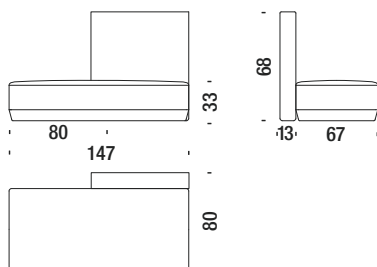

## Elemento 67x93xH.38/68

Element 67x93xH.38/68 - Element 67x93xH.38/68 - Elément 67x93xH.38/68

2,7 mt. ★ 5 m<sup>2</sup> 0,3 m<sup>3</sup> 24 Kg

M29

## Elemento 67x93xH.38/100

Element 67x93xH.38/100 - Element 67x93xH.38/100 - Elément 67x93xH.38/100

3,3 mt. ★ 6,3 m<sup>2</sup> 0,4 m<sup>3</sup> 28 Kg

M05

## Chaise Longue 67x160xH.33/100

Chaise Longue 67x160xH.33/100 - Chaise Longue 67x160xH.33/100 - Chaise Longue 67x160xH.33/100

4,2 mt. ★ 8 m<sup>2</sup> 1 m<sup>3</sup> 30 Kg

M14

## Penisola sinistra 147x80xH33/68

Left peninsula 147x80xH33/68 - Halbinsel links 147x80xH33/68 - Peninsule gauche 147x80xH33/68

4,8 mt. ★ 9 m<sup>2</sup> 1 m<sup>3</sup> 28 Kg

M19