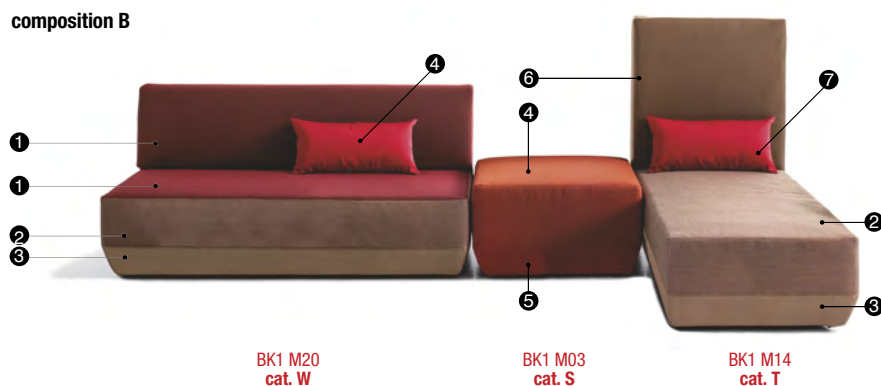

RIVESTIMENTI CONSIGLIATI

Recommended fabric hangers

Vorgeschlagene Stoffbuegel

Liasses de tissus conseillées

- ① A7286 Canvas 764
- ② A7288 Canvas 954
- ③ Sand Gey NCS 5005-Y20R
- ④ A3177 Steelcut Trio 133
- ⑤ A7840 Boltaflex 17403 Grey
- ⑥ A7293 Canvas 414
- ⑦ A7288 Canvas 954
- ⑧ A4307 Stamskin Top 43040-07474
- ⑨ A5503 Checker Split
- ⑩ A0960 Pictor 261.000

ESEMPIO DI COMPOSIZIONE EXAMPLE OF COMPOSITION - BEISPIEL ZUSAMMENSETZUNG - EXEMPLE DE COMPOSITION

- ① A5559 Steelcut Trio 655
- ② A5540 Steelcut Trio 645
- ③ A7824 Bolta Flex 17704 Rosewood
- ④ A7283 Canvas 644
- ⑤ A4301 Stamskin Top F4340-07478
- ⑥ B0105 Cioccolato
- ⑦ A4356 Remix 653

- ① A3177 Steelcut Trio 133
- ② A5943 Remix 762
- ③ A4333 Stamskin Top F4340-07436
- ④ A7299 Canvas 734
- ⑤ A7286 Canvas 764
- ⑥ A5503 Checker Split
- ⑦ A0960 Pictor 261.000
- ⑧ A4140 Remix 823