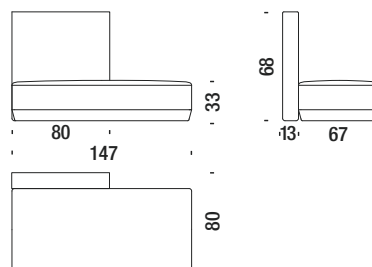

## Elemento 67x93xH.38/68

Element 67x93xH.38/68 - Element 67x93xH.38/68 - Elément 67x93xH.38/68

2,7 mt. ★ 5 m<sup>2</sup> 0,3 m<sup>3</sup> 24 Kg

M29

## Chaise Longue 67x160xH.33/100

Chaise Longue 67x160xH.33/100 - Chaise Longue 67x160xH.33/100 - Chaise Longue 67x160xH.33/100

4,2 mt. ★ 8 m<sup>2</sup> 1 m<sup>3</sup> 30 Kg

M14

## Penisola sinistra 147x80xH33/68

Left peninsula 147x80xH33/68 - Halbinsel links 147x80xH33/68 - Peninsule gauche 147x80xH33/68

4,8 mt. ★ 9 m<sup>2</sup> 1 m<sup>3</sup> 28 Kg

M19

## Penisola destra 147x80xH33/68

Right peninsula 147x80xH33/68 - Halbinsel rechts 147x80xH33/68 - Peninsule droite 147x80xH33/68

4,8 mt. ★ 9 m<sup>2</sup> 1 m<sup>3</sup> 28 Kg

M18