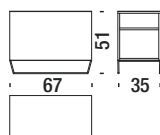

Libreria frontale 67x35x51

M53

Front bookshelf 67x35x51 - Büchergestell Front 67x35x51 - Bibliothèque frontale 67x35x51

0,3 m³ 25 Kg