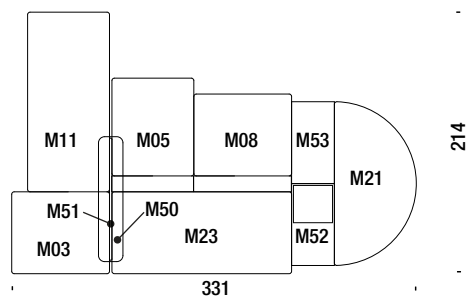

## Composizione EDx - ESx

Composition ER or EL - Zusammenstellung ER oder EL - Composition ED ou EG

7,4 mt. ★ 13,5 m<sup>2</sup> 1,5 m<sup>3</sup> 77 Kg

## Composizione E1Dx - E1Sx

Composition E1R or E1L - Zusammenstellung E1R oder E1L - Composition E1D ou E1G

10,4 mt. ★ 19,5 m<sup>2</sup> 2 m<sup>3</sup> 93 Kg

## Elemento 80x80xH.38/68

Element 80x80xH.38/68 - Element 80x80xH.38/68 - Elément 80x80xH.38/68

3,6 mt. ★ 6,6 m<sup>2</sup> 0,3 m<sup>3</sup> 27 Kg

M28