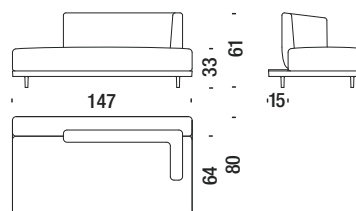

Divanetto destro 147x80xH33/61

M35

Settee right 147x80xH33/61 - Sofa 2-Sitz rechts 147x80xH33/61 - Petit canapé droit 147x80xH33/61

6 mt. ★ 11,5 m² 1 m³ 45 Kg