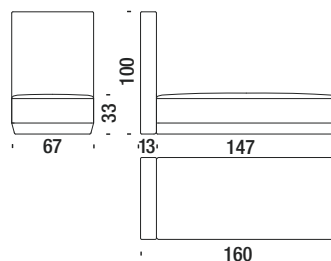

Chaise Longue 67x160xH.33/100

Chaise Longue 67x160xH.33/100 - Chaise Longue 67x160xH.33/100 - Chaise Longue 67x160xH.33/100

4,2 mt. ★ 8 m² 1 m³ 30 Kg

M14