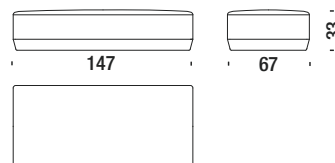

Pouf 147x67x33

Stool 147x67x33 - Hocker 147x67x33 - Pouf 147x67x33

1,8 mt. ★ 3,7 m² 0,5 m³ 19 Kg

M11