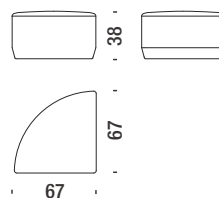

## Elemento 147x80xH33/68

Element 147x80xH33/68 - Element 147x80xH33/68 - Élément 147x80xH33/68

4,8 mt. ★ 9 m<sup>2</sup> 1 m<sup>3</sup> 35 Kg

M20

## Pouf 80x67x38

Stool 80x67x38 - Hocker 80x67x38 - Pouf 80x67x38

1,8 mt. ★ 3 m<sup>2</sup> 0,3 m<sup>3</sup> 18 Kg

M03

## Pouf Ø 60x38

Stool Ø 60x38 - Hocker Ø 60x38 - Pouf Ø 60x38

1,6 mt. ★ 2,9 m<sup>2</sup> 0,3 m<sup>3</sup> 14 Kg

M41

## Pouf spicchio 67x67x38

Quarter stool 67x67x38 - Hocker mit schnitz 67x67x38 - Pouf 67x67x38

1,8 mt. ★ 3 m<sup>2</sup> 0,3 m<sup>3</sup> 15 Kg

M37