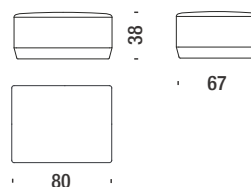

## Penisola sinistra 147x80xH33/100

Left peninsula 147x80xH33/100 - Halbinsel links 147x80xH33/100 - Peninsule gauche 147x80xH33/100

4,8 mt. ★ 9 m<sup>2</sup> 1 m<sup>3</sup> 30 Kg

M17

## Penisola destra 147x80xH33/100

Right peninsula 147x80xH33/100 - Halbinsel rechts 147x80xH33/100 - Peninsule droite 147x80xH33/100

4,8 mt. ★ 9 m<sup>2</sup> 1 m<sup>3</sup> 30 Kg

M16

## Elemento 147x80xH33/68

Element 147x80xH33/68 - Element 147x80xH33/68 - Élément 147x80xH33/68

4,8 mt. ★ 9 m<sup>2</sup> 1 m<sup>3</sup> 35 Kg

M20

## Pouf 80x67x38

Stool 80x67x38 - Hocker 80x67x38 - Pouf 80x67x38

1,8 mt. ★ 3 m<sup>2</sup> 0,3 m<sup>3</sup> 18 Kg

M03