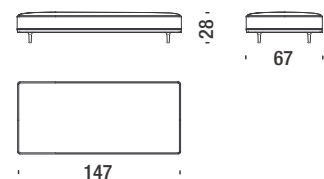

## Pouf semicerchio 134x67x38

M21

Half circle stool 134x67x38 - Halbkreis Hocker 134x67x38 - Pouf demi-cercle 134x67x38

3 mt. ★ 6,6 m<sup>2</sup> 0,7 m<sup>3</sup> 35 Kg

## Panca 67x67x28

M32

Bench 67x67x28 - Bank 67x67x28 - Banquette 67x67x28

1,6 mt. ★ 2,9 m<sup>2</sup> 0,3 m<sup>3</sup> 15 Kg

## Panca 147x67x28

M23

Bench 147x67x28 - Bank 147x67x28 - Banquette 147x67x28

2 mt. ★ 3,7 m<sup>2</sup> 0,5 m<sup>3</sup> 25 Kg