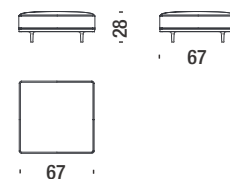

## Elemento 80x80xH.38/68

Element 80x80xH.38/68 - Element 80x80xH.38/68 - Elément 80x80xH.38/68

3,6 mt. ★ 6,6 m<sup>2</sup> 0,3 m<sup>3</sup> 27 Kg

M28

## Pouf semicerchio 134x67x38

M21

Half circle stool 134x67x38 - Halbkreis Hocker 134x67x38 - Pouf demi-cercle 134x67x38

3 mt. ★ 6,6 m<sup>2</sup> 0,7 m<sup>3</sup> 35 Kg

## Panca 67x67x28

M32

Bench 67x67x28 - Bank 67x67x28 - Banquette 67x67x28

1,6 mt. ★ 2,9 m<sup>2</sup> 0,3 m<sup>3</sup> 15 Kg