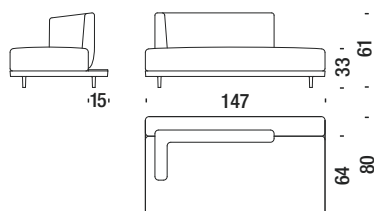

## Pouf 147x67x33

Stool 147x67x33 - Hocker 147x67x33 - Pouf 147x67x33

1,8 mt. ★ 3,7 m<sup>2</sup> 0,5 m<sup>3</sup> 19 Kg

M11

## Divanetto sinistro 147x80xH33/61

M36

Settee left 147x80xH33/61 - Sofa 2-Sitz links 147x80xH33/61 - Petit can.gauche 147x80xH33/61

6 mt. ★ 11,5 m<sup>2</sup> 1 m<sup>3</sup> 45 Kg