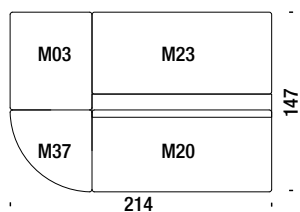

## Composizione DDx - DSx

Composition DR or DL - Zusammenstellung DR oder DL - Composition DD ou DG

10,2 mt. ★ 19,1 m<sup>2</sup> 2,1 m<sup>3</sup> 98 Kg

## Composizione EDx - ESx

Composition ER or EL - Zusammenstellung ER oder EL - Composition ED ou EG

7,4 mt. ★ 13,5 m<sup>2</sup> 1,5 m<sup>3</sup> 77 Kg

## Composizione E1Dx - E1Sx

Composition E1R or E1L - Zusammenstellung E1R oder E1L - Composition E1D ou E1G

10,4 mt. ★ 19,5 m<sup>2</sup> 2 m<sup>3</sup> 93 Kg