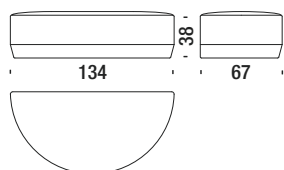

## Divanetto destro 147x80xH33/61

M35

Settee right 147x80xH33/61 - Sofa 2-Sitz rechts 147x80xH33/61 - Petit canapé droit 147x80xH33/61

6 mt. ★ 11,5 m<sup>2</sup> 1 m<sup>3</sup> 45 Kg

## Pouf semicerchio 134x67x38

M21

Half circle stool 134x67x38 - Halbkreis Hocker 134x67x38 - Pouf demi-cercle 134x67x38

3 mt. ★ 6,6 m<sup>2</sup> 0,7 m<sup>3</sup> 35 Kg