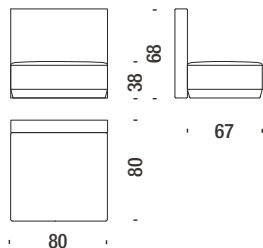

## Composizione E1Dx - E1Sx

Composition E1R or E1L - Zusammenstellung E1R oder E1L - Composition E1D ou E1G

10,4 mt. ★ 19,5 m<sup>2</sup> 2 m<sup>3</sup> 93 Kg

## Composizione FDx - FSx

Composition FR or FL - Zusammenstellung FR oder FL - Composition FD ou FG

17,2 mt. ★ 30,4 m<sup>2</sup> 4,2 m<sup>3</sup> 212 Kg

## Elemento 80x80xH.38/68

Element 80x80xH.38/68 - Element 80x80xH.38/68 - Elément 80x80xH.38/68

3,6 mt. ★ 6,6 m<sup>2</sup> 0,3 m<sup>3</sup> 27 Kg

M28

## Elemento 80x80xH.38/100

Element 80x80xH.38/100 - Element 80x80xH.38/100 - Elément 80x80xH.38/100

3,8 mt. ★ 7,1 m<sup>2</sup> 0,5 m<sup>3</sup> 30 Kg

M08