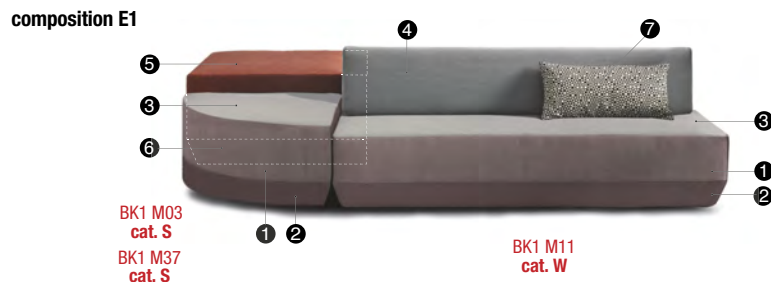

- ❶ A7296 Canvas 614
- ❷ A4320 Stamskin top F4340-07496
- ❸ A7275 Canvas 114
- ❹ A3177 Steelcut trio 133
- ❺ A7283 Canvas 644
- ❻ A4301 Stamskin top F4340-07478
- ❼ A5503 Checker split