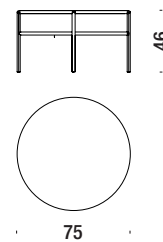

 0,5 m³  15 Kg

001

Divanetto

Settee - Sofa 2-Sitz Klein - Petit canapé

 0,9 m³  25 Kg

078

Tavolo piccolo Ø50 H.38

Small table Ø50 H.38 - Tisch klein Ø50 H.38 - Petite table Ø50 H.38

 0,2 m³  5 Kg

06H

Tavolo grande Ø75 H.38

Large table Ø75 H.38 - Tisch gross Ø75 H.38 - Grande table Ø75 H.38

 0,2 m³  8 Kg

06J

Tavolo piccolo Ø50 H.46

Small table Ø50 H.46 - Tisch klein Ø50 H.46 - Petite table Ø50 H.46

 0,2 m³  5 Kg

06I

Tavolo grande Ø75 H.46

Large table Ø75 H.46 - Tisch gross Ø75 H.46 - Grande table Ø75 H.46

 0,2 m³  8 Kg

06U