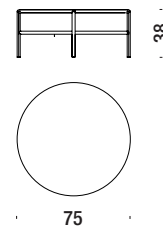

 0,5 m³  15 Kg

001

Divanetto

Settee - Sofa 2-Sitz Klein - Petit canapé

 0,9 m³  25 Kg

078

Tavolo piccolo Ø50 H.38

Small table Ø50 H.38 - Tisch klein Ø50 H.38 - Petite table Ø50 H.38

 0,2 m³  5 Kg

06H

Tavolo grande Ø75 H.38

Large table Ø75 H.38 - Tisch gross Ø75 H.38 - Grande table Ø75 H.38

 0,2 m³  8 Kg

06J

Tavolo piccolo Ø50 H.46

Small table Ø50 H.46 - Tisch klein Ø50 H.46 - Petite table Ø50 H.46

 0,2 m³  5 Kg

06I

Tavolo grande Ø75 H.46

Large table Ø75 H.46 - Tisch gross Ø75 H.46 - Grande table Ø75 H.46

 0,2 m³  8 Kg

06U