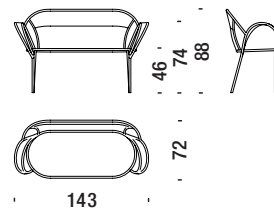

 0,5 m³  15 Kg

001

Divanetto

Settee - Sofa 2-Sitz Klein - Petit canapé

 0,9 m³  25 Kg

078

Tavolo piccolo Ø50 H.38

Small table Ø50 H.38 - Tisch klein Ø50 H.38 - Petite table Ø50 H.38

 0,2 m³  5 Kg

06H

Tavolo grande Ø75 H.38

Large table Ø75 H.38 - Tisch gross Ø75 H.38 - Grande table Ø75 H.38

 0,2 m³  8 Kg

06J

Tavolo piccolo Ø50 H.46

Small table Ø50 H.46 - Tisch klein Ø50 H.46 - Petite table Ø50 H.46

 0,2 m³  5 Kg

06I

Tavolo grande Ø75 H.46

Large table Ø75 H.46 - Tisch gross Ø75 H.46 - Grande table Ø75 H.46

 0,2 m³  8 Kg

06U