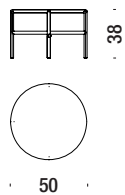

 0,5 m³  15 Kg

001

Divanetto

Settee - Sofa 2-Sitz Klein - Petit canapé

 0,9 m³  25 Kg

078

Tavolo piccolo Ø50 H.38

Small table Ø50 H.38 - Tisch klein Ø50 H.38 - Petite table Ø50 H.38

 0,2 m³  5 Kg

06H

Tavolo grande Ø75 H.38

Large table Ø75 H.38 - Tisch gross Ø75 H.38 - Grande table Ø75 H.38

 0,2 m³  8 Kg

06J

Tavolo piccolo Ø50 H.46

Small table Ø50 H.46 - Tisch klein Ø50 H.46 - Petite table Ø50 H.46

 0,2 m³  5 Kg

06I

Tavolo grande Ø75 H.46

Large table Ø75 H.46 - Tisch gross Ø75 H.46 - Grande table Ø75 H.46

 0,2 m³  8 Kg

06U