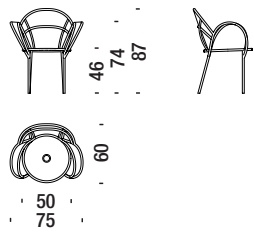

 0,5 m³  15 Kg

001

Divanetto

Settee - Sofa 2-Sitz Klein - Petit canapé

 0,9 m³  25 Kg

078

Tavolo piccolo Ø50 H.38

Small table Ø50 H.38 - Tisch klein Ø50 H.38 - Petite table Ø50 H.38

 0,2 m³  5 Kg

06H

Tavolo grande Ø75 H.38

Large table Ø75 H.38 - Tisch gross Ø75 H.38 - Grande table Ø75 H.38

 0,2 m³  8 Kg

06J

Tavolo piccolo Ø50 H.46

Small table Ø50 H.46 - Tisch klein Ø50 H.46 - Petite table Ø50 H.46

 0,2 m³  5 Kg

06I

Tavolo grande Ø75 H.46

Large table Ø75 H.46 - Tisch gross Ø75 H.46 - Grande table Ø75 H.46

 0,2 m³  8 Kg

06U