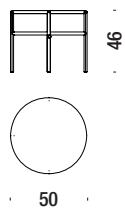

 0,5 m³  15 Kg

001

Divanetto

Settee - Sofa 2-Sitz Klein - Petit canapé

 0,9 m³  25 Kg

078

Tavolo piccolo Ø50 H.38

Small table Ø50 H.38 - Tisch klein Ø50 H.38 - Petite table Ø50 H.38

 0,2 m³  5 Kg

06H

Tavolo grande Ø75 H.38

Large table Ø75 H.38 - Tisch gross Ø75 H.38 - Grande table Ø75 H.38

 0,2 m³  8 Kg

06J

Tavolo piccolo Ø50 H.46

Small table Ø50 H.46 - Tisch klein Ø50 H.46 - Petite table Ø50 H.46

 0,2 m³  5 Kg

06I

Tavolo grande Ø75 H.46

Large table Ø75 H.46 - Tisch gross Ø75 H.46 - Grande table Ø75 H.46

 0,2 m³  8 Kg

06U