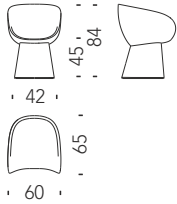

## Small Club

061

3,3 mt. ★ 6,2 m<sup>2</sup> 0,3 m<sup>3</sup> 13 Kg

## Lowback

096

4,4 mt. ★ 9,5 m<sup>2</sup> 0,6 m<sup>3</sup> 32 Kg