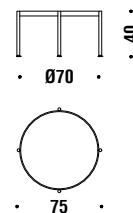

Tavolo 75 H.40 piano Alpi®

0,3 m³ 12 Kg