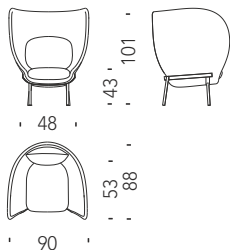

## Small Club

061

3,3 mt. ★ 6,2 m<sup>2</sup> 0,3 m<sup>3</sup> 13 Kg

## Lowback

096

4,4 mt. ★ 9,5 m<sup>2</sup> 0,6 m<sup>3</sup> 32 Kg

## Highback

091

6,5 mt. ★ 13 m<sup>2</sup> 1 m<sup>3</sup> 36 Kg