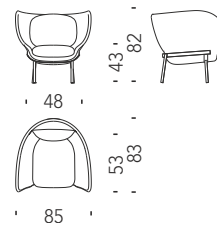

## Small Club

061

3,3 mt. ★ 6,2 m<sup>2</sup> 0,3 m<sup>3</sup> 13 Kg

## Lowback

096

4,4 mt. ★ 9,5 m<sup>2</sup> 0,6 m<sup>3</sup> 32 Kg