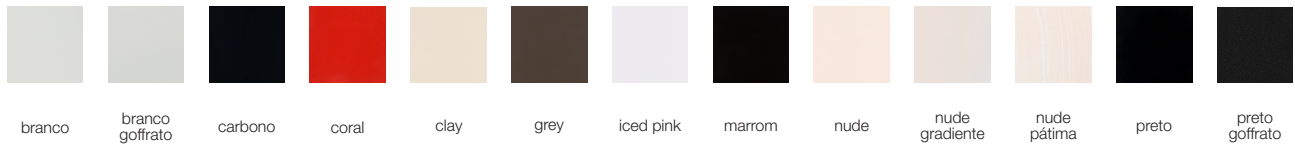

ACABAMENTOS DISPONÍVEIS

MADEIRA MACIÇA NATURAL

ash carvalho nogueira faia

LÂMINAS NATURAIS | CLASSE 01

vengue natural carbono liso carbono maquinado brown gradiente maquinado brown maquinado lavado liso light griss griss maquinado fendi loro preto

LÂMINAS NATURAIS | CLASSE 02

carvalho natural carvalho envelhecido loro freijó nogueira

TINGIMENTO EM LÂMINAS (SOMENTE LÂMINAS DE CARVALHO)

cor 01 whisky cor 02 cor 102 nogueira nude red blue canyon frost loro preto albanizado ebanizado brown

imbuia mel cor 03 imbuia imbuia negra cor 04

ESPECIFICAÇÕES

PINTURA | LACAS PADRÃO SOLLOS | BRILHO OU FOSCO

PINTURAS ESPECIAIS

DIMENSÕES (LxPxA)

150 - 410 x 50 | 60 x 80 cm

DESENHO TÉCNICO

Disponível para download 2D no site www.sollos.ind.br