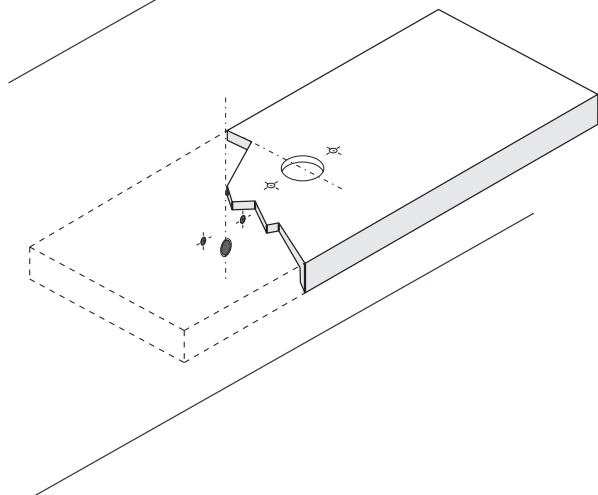

CONTENUTO DELLA CONFEZIONE
PACKAGE CONTENTS

STRUMENTI
TOOLS

trasparente - antimuffa
transparent - antimould

PREDISPOSIZIONE
WASHBASIN PREDISPOSITION

LAVABO INSTALLATO
WASHBASIN MOUNTED

RUBINETTO A PARETE
WALL MOUNTED TAP

RUBINETTO DA PIANO
TOP MOUNTED TAP

<p>1</p>	<p>2</p> <p>Applicare un adeguato strato di silicone sulla superficie d'appoggio del lavabo. Posizionare il lavabo. Apply a suitable quantity of silicone to the countertop surface and lower the washbasin into position.</p>
<p>3</p>	<p>4</p> <p>STOP 24 h.</p>