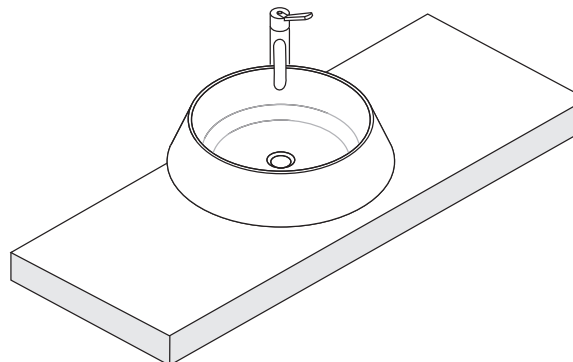

CONTENUTO DELLA CONFEZIONE
PACKAGE CONTENTS

STRUMENTI
TOOLS

trasparente - antimuffa
transparent - antimould

PREDISPOSIZIONE
WASHBASIN PREDISPOSITION

LAVABO INSTALLATO
WASHBASIN MOUNTED

RUBINETTO A PARETE
WALL MOUNTED TAP

RUBINETTO DA PIANO
TOP MOUNTED TAP

<p>1</p>	<p>2</p> <p>Applicare un adeguato strato di silicone sulla superficie d'appoggio del lavabo. Posizionare il lavabo. Apply a suitable quantity of silicone to the countertop surface and lower the washbasin into position.</p>
<p>3</p>	<p>4</p> <p>STOP 24 h.</p>