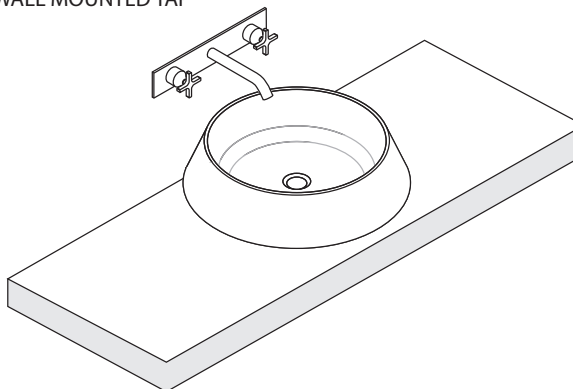

CONTENUTO DELLA CONFEZIONE
PACKAGE CONTENTS

STRUMENTI
TOOLS

trasparente - antimuffa
transparent - antimould

PREDISPOSIZIONE
WASHBASIN PREDISPOSITION

LAVABO INSTALLATO
WASHBASIN MOUNTED

RUBINETTO A PARETE
WALL MOUNTED TAP

RUBINETTO DA PIANO
TOP MOUNTED TAP

<p>1</p>	<p>2</p> <p>Applicare un adeguato strato di silicone sulla superficie d'appoggio del lavabo. Posizionare il lavabo. Apply a suitable quantity of silicone to the countertop surface and lower the washbasin into position.</p>
<p>3</p>	<p>4</p> <p>STOP 24 h.</p>