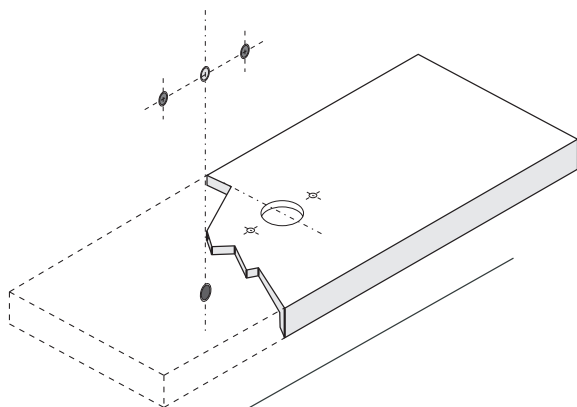

CONTENUTO DELLA CONFEZIONE
PACKAGE CONTENTS

STRUMENTI
TOOLS

trasparente - antimuffa
transparent - antimould

PREDISPOSIZIONE
WASHBASIN PREDISPOSITION

LAVABO INSTALLATO
WASHBASIN MOUNTED

RUBINETTO A PARETE
WALL MOUNTED TAP

RUBINETTO DA PIANO
TOP MOUNTED TAP

<p>1</p>	<p>2</p> <p>Applicare un adeguato strato di silicone sulla superficie d'appoggio del lavabo. Posizionare il lavabo. Apply a suitable quantity of silicone to the countertop surface and lower the washbasin into position.</p>
<p>3</p>	<p>4</p> <p>STOP 24 h.</p>