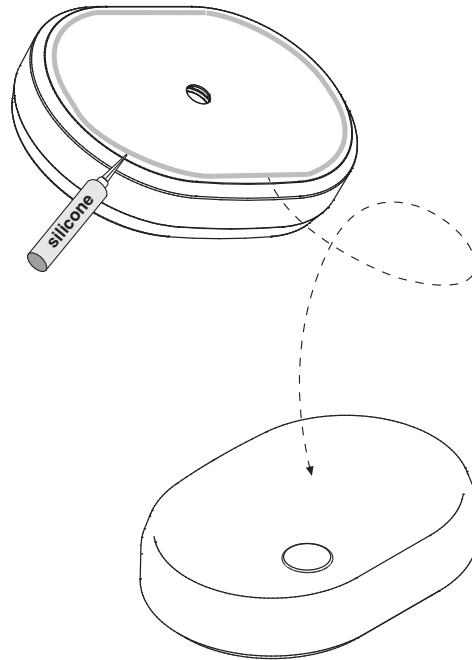

PREDISPOSIZIONE
WASHBASIN PREDISPOSITION

LAVABO INSTALLATO
WASHBASIN MOUNTED

RUBINETTO A PARETE
WALL MOUNTED TAP

RUBINETTO DA PIANO
TOP MOUNTED TAP

1

2

Applicare un adeguato strato di silicone sulla superficie d'appoggio del lavabo.
Apply a suitable quantity of silicone to the countertop surface and lower the washbasin into position.