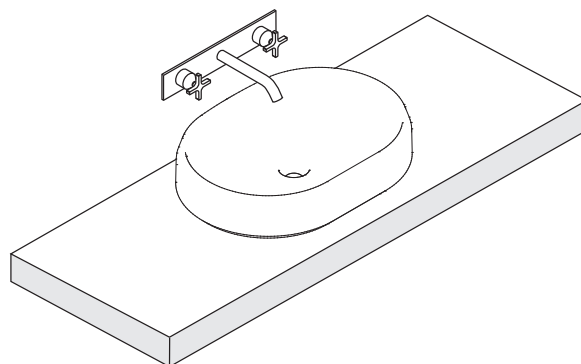

PREDISPOSIZIONE
WASHBASIN PREDISPOSITION

LAVABO INSTALLATO
WASHBASIN MOUNTED

RUBINETTO A PARETE
WALL MOUNTED TAP

RUBINETTO DA PIANO
TOP MOUNTED TAP

1

2

Applicare un adeguato strato di silicone sulla superficie d'appoggio del lavabo.
Apply a suitable quantity of silicone to the countertop surface and lower the washbasin into position.