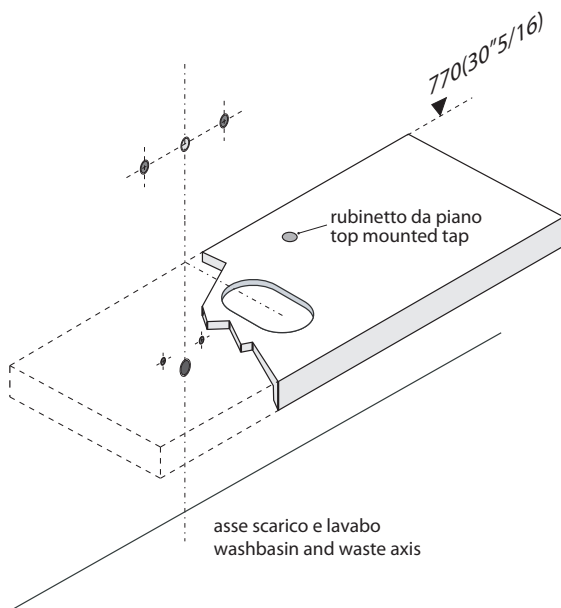

PREDISPOSIZIONE
WASHBASIN PREDISPOSITION

LAVABO INSTALLATO
WASHBASIN MOUNTED

RUBINETTO A PARETE
WALL MOUNTED TAP

RUBINETTO DA PIANO
TOP MOUNTED TAP

1

2

Applicare un adeguato strato di silicone sulla superficie d'appoggio del lavabo.
Apply a suitable quantity of silicone to the countertop surface and lower the washbasin into position.