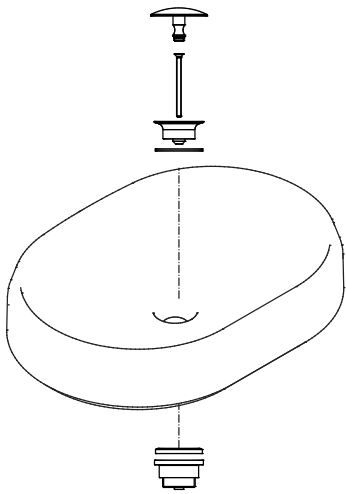

PREDISPOSIZIONE
WASHBASIN PREDISPOSITION

LAVABO INSTALLATO
WASHBASIN MOUNTED

RUBINETTO A PARETE
WALL MOUNTED TAP

RUBINETTO DA PIANO
TOP MOUNTED TAP

1

2

Applicare un adeguato strato di silicone sulla superficie d'appoggio del lavabo.
Apply a suitable quantity of silicone to the countertop surface and lower the washbasin into position.