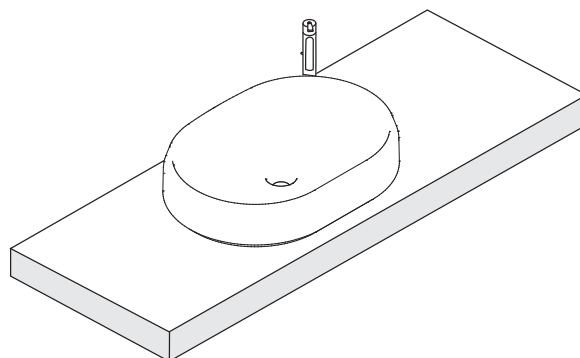

PREDISPOSIZIONE
WASHBASIN PREDISPOSITION

LAVABO INSTALLATO
WASHBASIN MOUNTED

RUBINETTO A PARETE
WALL MOUNTED TAP

RUBINETTO DA PIANO
TOP MOUNTED TAP

1

2

Applicare un adeguato strato di silicone sulla superficie d'appoggio del lavabo.
Apply a suitable quantity of silicone to the countertop surface and lower the washbasin into position.