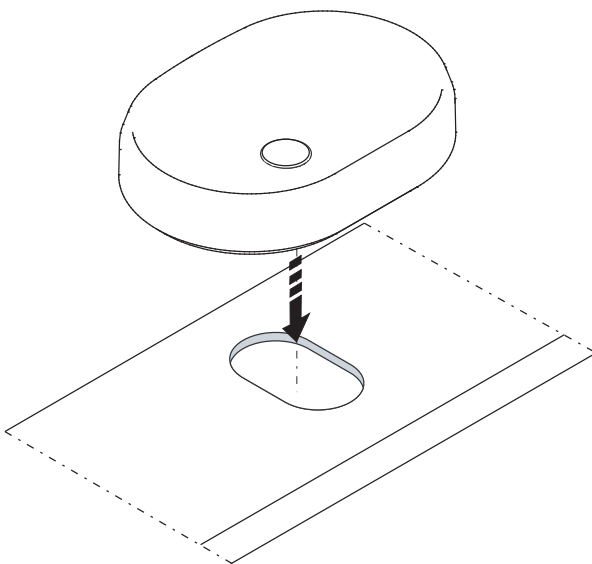

1

2

Applicare un adeguato strato di silicone sulla superficie d'appoggio del lavabo.
Apply a suitable quantity of silicone to the countertop surface and lower the washbasin into position.

3

4