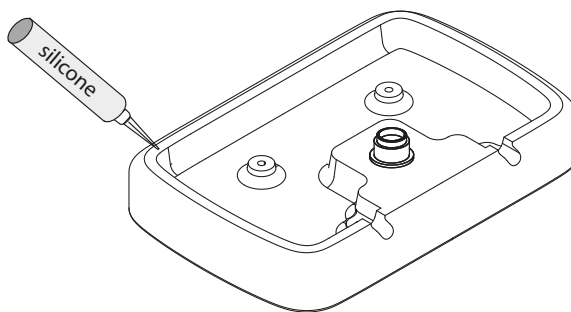

asse rubinetto a parete
wall mounted tap, central axis

LAVABO INSTALLATO
WASHBASIN MOUNTED

APPOGGIO/OVER TOP

1

2

Applicare un adeguato strato di silicone sulla superficie d'appoggio del lavabo. Posizionare il lavabo.
Apply a suitable quantity of silicone to the countertop surface and lower the washbasin into position.