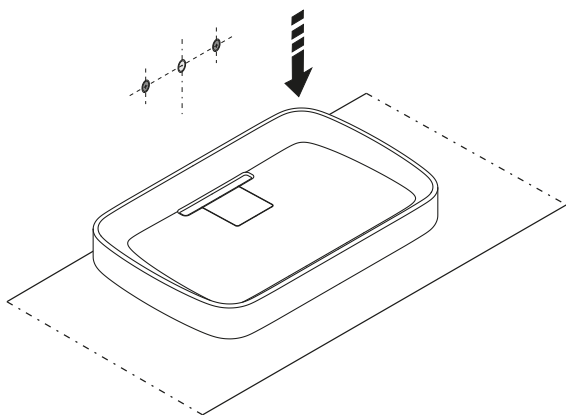

1

2

Applicare un adeguato strato di silicone sulla superficie d'appoggio del lavabo. Posizionare il lavabo.
Apply a suitable quantity of silicone to the countertop surface and lower the washbasin into position.

3

4