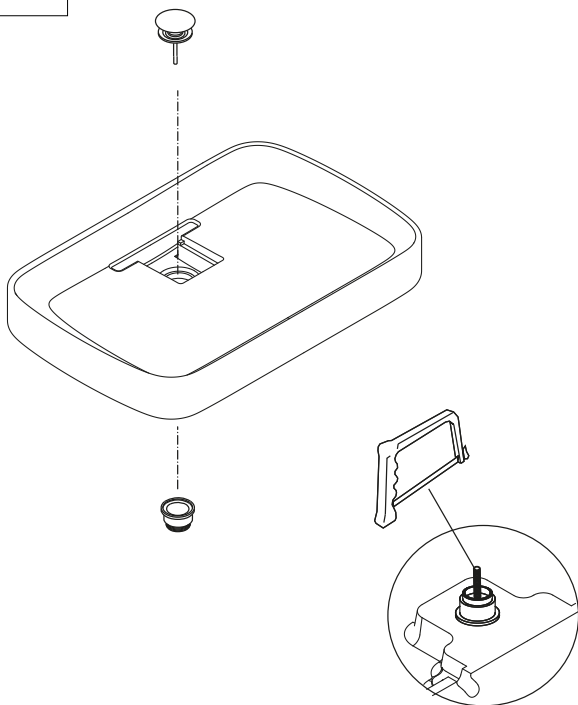

asse rubinetto a parete
wall mounted tap, central axis

LAVABO INSTALLATO
WASHBASIN MOUNTED

APPOGGIO/OVER TOP

1

2

Applicare un adeguato strato di silicone sulla superficie d'appoggio del lavabo. Posizionare il lavabo.
Apply a suitable quantity of silicone to the countertop surface and lower the washbasin into position.