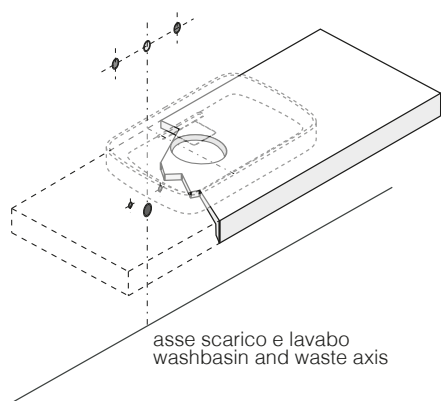

	Lavabo / Washbasin
	PETRA
	ACER092_
	<p>Lavabo d'appoggio o indipendente in CementoSkin®</p> <p>CementoSkin®over top washbasin or independent</p>

MANUTENZIONE

Per la normale pulizia si consiglia di utilizzare detersivi di uso comune. Si sconsiglia l'utilizzo di detersivi abrasivi, acidi e anticalcare.

asse rubinetto a parete
wall mounted tap, central axis

LAVABO INSTALLATO
WASHBASIN MOUNTED

APPOGGIO/OVER TOP

1

2

Applicare un adeguato strato di silicone sulla superficie d'appoggio del lavabo. Posizionare il lavabo.
Apply a suitable quantity of silicone to the countertop surface and lower the washbasin into position.