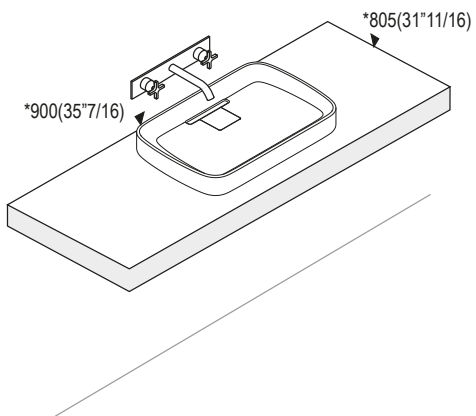

asse rubinetto a parete
wall mounted tap, central axis

LAVABO INSTALLATO
WASHBASIN MOUNTED

APPOGGIO/OVER TOP

1

2

Applicare un adeguato strato di silicone sulla superficie d'appoggio del lavabo. Posizionare il lavabo.
Apply a suitable quantity of silicone to the countertop surface and lower the washbasin into position.