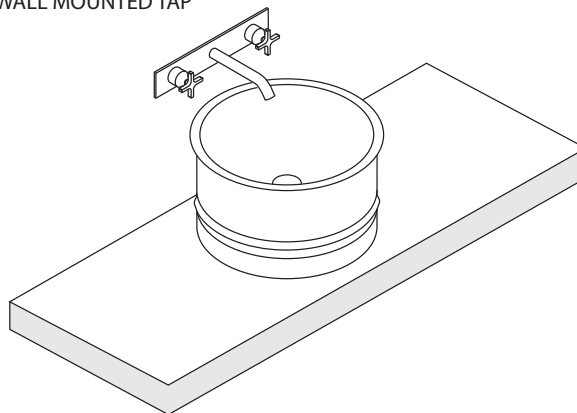

PREDISPOSIZIONE
WASHBASIN PREDISPOSITION

LAVABO INSTALLATO
WASHBASIN MOUNTED

RUBINETTO A PARETE
WALL MOUNTED TAP

RUBINETTO DA PIANO
TOP MOUNTED TAP

<p>1</p> <p>.MET0563</p>	<p>2</p> <p>Applicare un adeguato strato di silicone sulla superficie d'appoggio del lavabo. Posizionare il lavabo. Apply a suitable quantity of silicone to the countertop surface and lower the washbasin into position.</p>
<p>3</p> <p>20(25/23)</p>	<p>4</p> <p>STOP 24 h.</p>