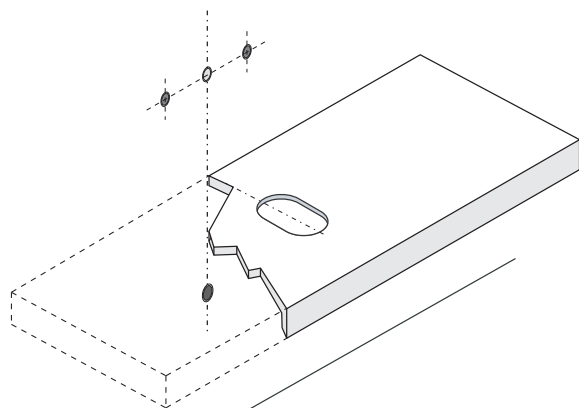

PREDISPOSIZIONE
WASHBASIN PREDISPOSITION

LAVABO INSTALLATO
WASHBASIN MOUNTED

RUBINETTO A PARETE
WALL MOUNTED TAP

RUBINETTO DA PIANO
TOP MOUNTED TAP

<p>1</p> <p>.MET0563</p>	<p>2</p> <p>Applicare un adeguato strato di silicone sulla superficie d'appoggio del lavabo. Posizionare il lavabo. Apply a suitable quantity of silicone to the countertop surface and lower the washbasin into position.</p>
<p>3</p> <p>20(25/23)</p>	<p>4</p> <p>STOP 24 h.</p>