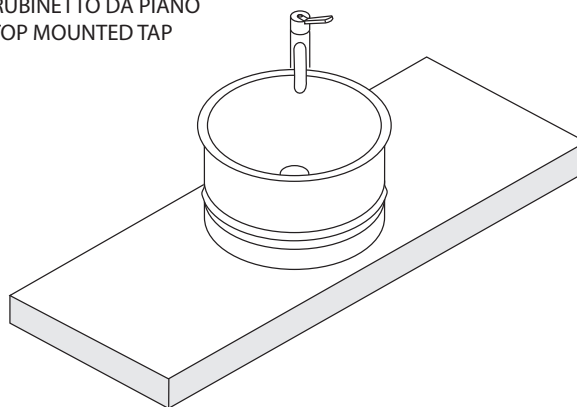

PREDISPOSIZIONE
WASHBASIN PREDISPOSITION

LAVABO INSTALLATO
WASHBASIN MOUNTED

RUBINETTO A PARETE
WALL MOUNTED TAP

RUBINETTO DA PIANO
TOP MOUNTED TAP

<p>1</p> <p>.MET0563</p>	<p>2</p> <p>Applicare un adeguato strato di silicone sulla superficie d'appoggio del lavabo. Posizionare il lavabo. Apply a suitable quantity of silicone to the countertop surface and lower the washbasin into position.</p>
<p>3</p> <p>20(25/23)</p>	<p>4</p> <p>STOP 24 h.</p>