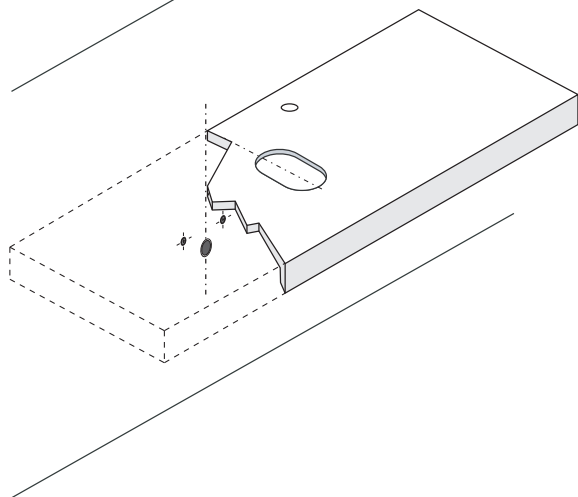

PREDISPOSIZIONE
WASHBASIN PREDISPOSITION

LAVABO INSTALLATO
WASHBASIN MOUNTED

RUBINETTO A PARETE
WALL MOUNTED TAP

RUBINETTO DA PIANO
TOP MOUNTED TAP

<p>1</p> <p>.MET0563</p>	<p>2</p> <p>Applicare un adeguato strato di silicone sulla superficie d'appoggio del lavabo. Posizionare il lavabo. Apply a suitable quantity of silicone to the countertop surface and lower the washbasin into position.</p>
<p>3</p> <p>20(25/23)</p>	<p>4</p> <p>STOP 24 h.</p>