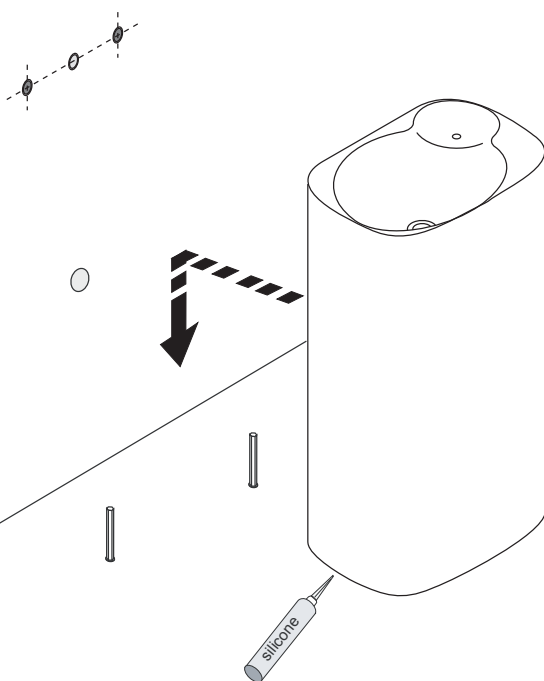

STRUMENTI
TOOLS

ø 9 (3/8")

trasparente - antimuffa
transparent - antimould

nastro adesivo di carta.
masking tape.

PREDISPOSIZIONE
WASHBASIN PREDISPOSITION

LAVABO INSTALLATO
WASHBASIN MOUNTED

RUBINETTO A PARETE
WALL MOUNTED TAP

5

Applicare il rubinetto con i componenti per l'adduzione.
Install the tap with adduction pipes.

6

7

Applicare un adeguato strato di silicone tra il lavabo e il pavimento.
Apply a suitable quantity of silicone between washbasin and floor.