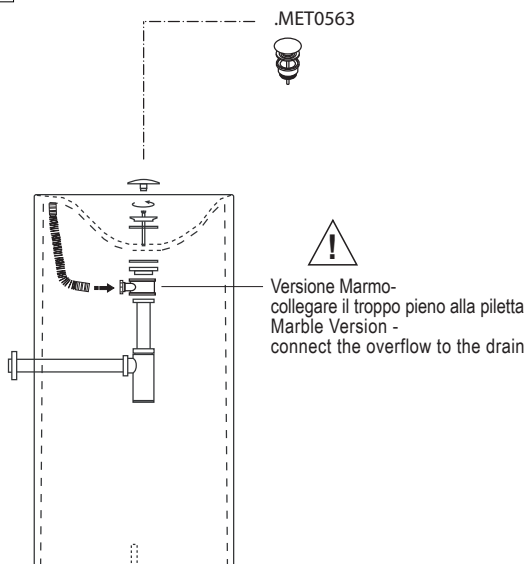

STRUMENTI
TOOLS

ø 9 (3/8")

trasparente - antimuffa
transparent - antimould

nastro adesivo di carta.
masking tape.

PREDISPOSIZIONE
WASHBASIN PREDISPOSITION

LAVABO INSTALLATO
WASHBASIN MOUNTED

RUBINETTO A PARETE
WALL MOUNTED TAP

5

Applicare il rubinetto con i componenti per l'adduzione.
Install the tap with adduction pipes.

6

7

Applicare un adeguato strato di silicone tra il lavabo e il pavimento.
Apply a suitable quantity of silicone between washbasin and floor.