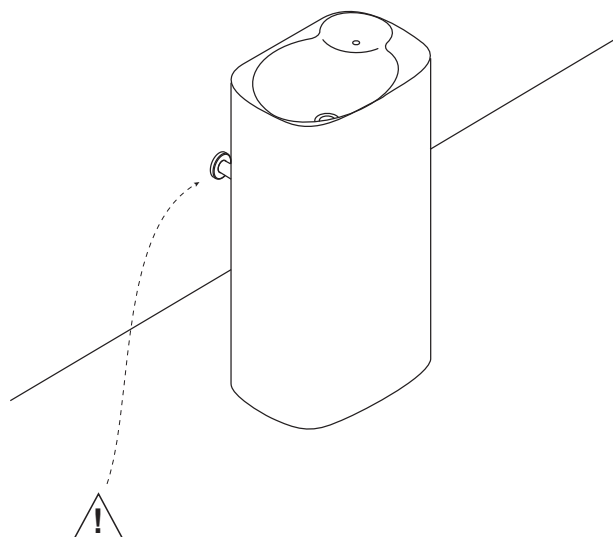

STRUMENTI
TOOLS

ø 9 (3/8")

trasparente - antimuffa
transparent - antimould

nastro adesivo di carta.
masking tape.

PREDISPOSIZIONE
WASHBASIN PREDISPOSITION

LAVABO INSTALLATO
WASHBASIN MOUNTED

RUBINETTO A PARETE
WALL MOUNTED TAP

5

Applicare il rubinetto con i componenti per l'adduzione.
Install the tap with adduction pipes.

6

7

Applicare un adeguato strato di silicone tra il lavabo e il pavimento.
Apply a suitable quantity of silicone between washbasin and floor.