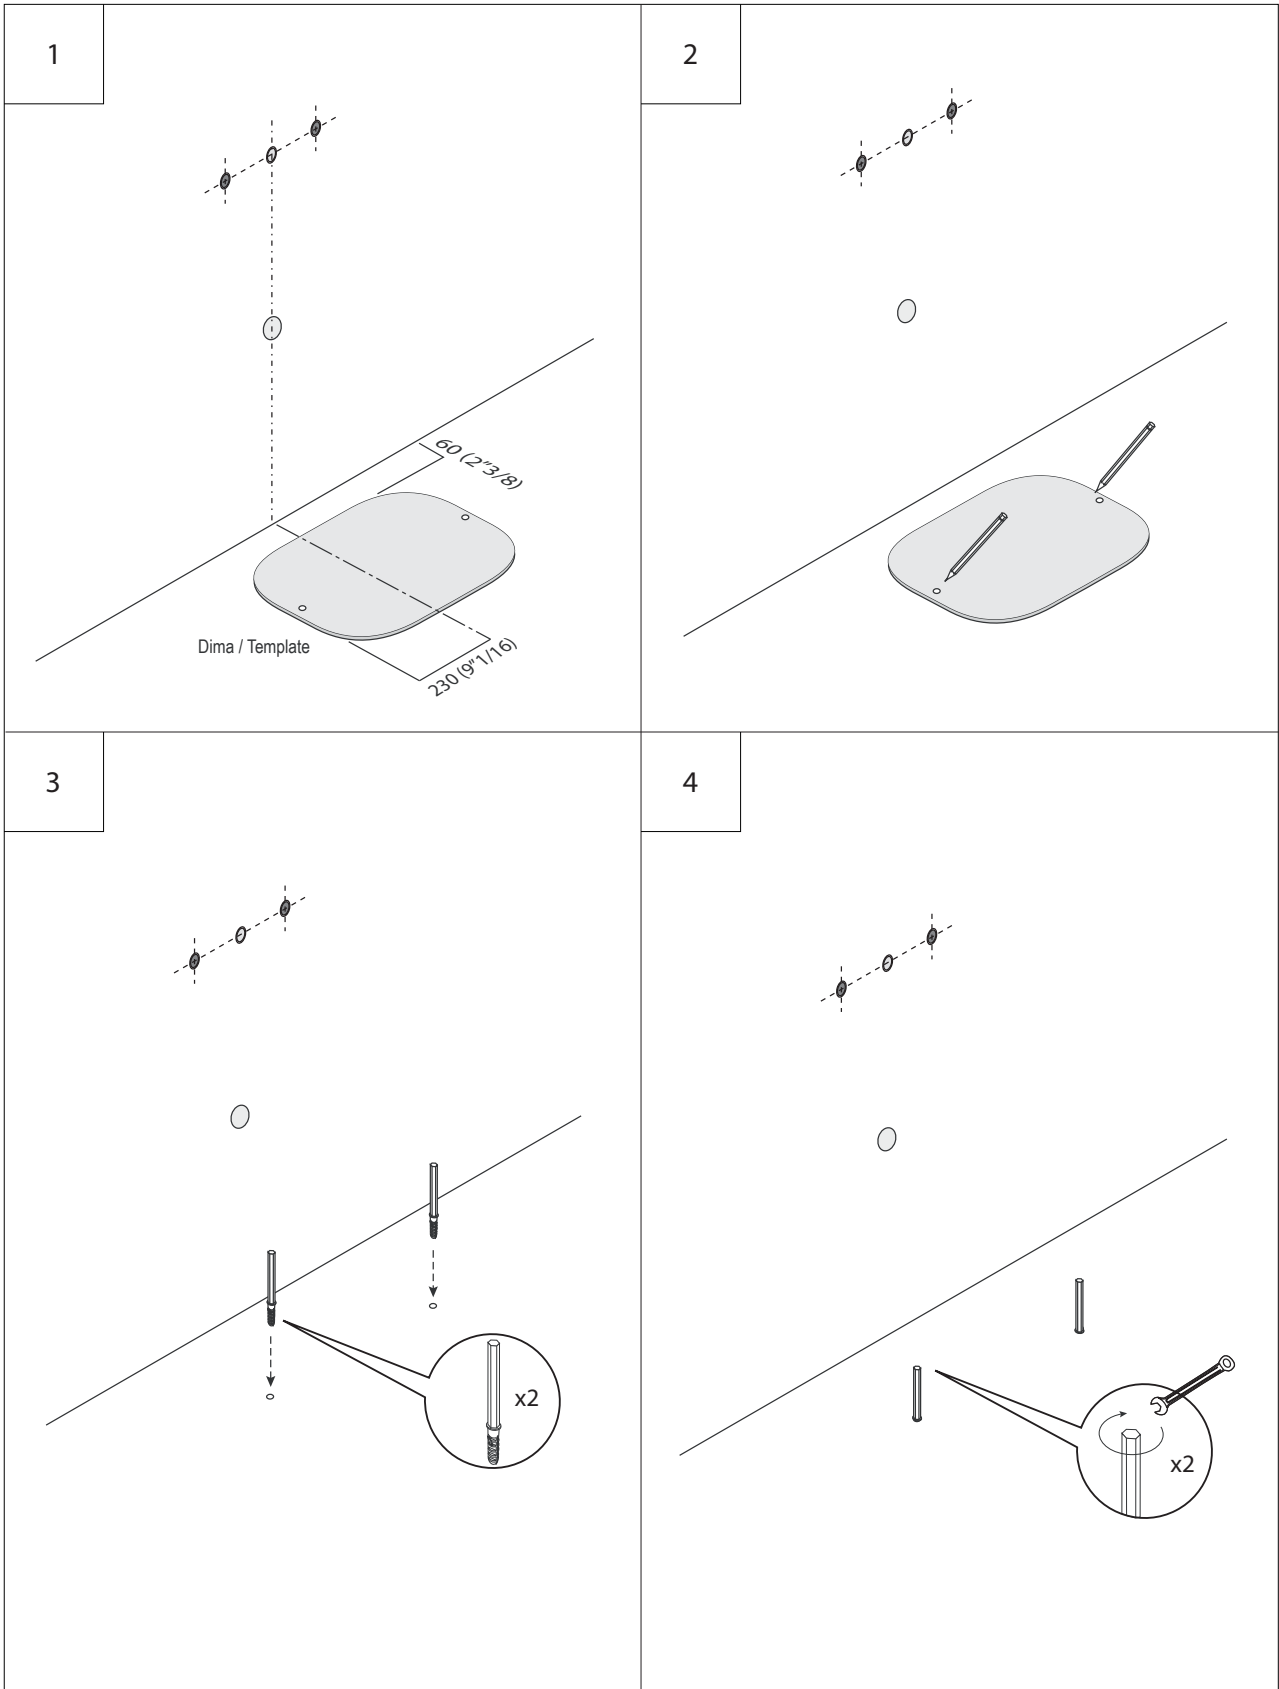

STRUMENTI
TOOLS

ø 9 (3/8")

trasparente - antimuffa
transparent - antimould

nastro adesivo di carta.
masking tape.

PREDISPOSIZIONE
WASHBASIN PREDISPOSITION

LAVABO INSTALLATO
WASHBASIN MOUNTED

RUBINETTO A PARETE
WALL MOUNTED TAP

5

Applicare il rubinetto con i componenti per l'adduzione.
Install the tap with adduction pipes.

6

7

Applicare un adeguato strato di silicone tra il lavabo e il pavimento.
Apply a suitable quantity of silicone between washbasin and floor.