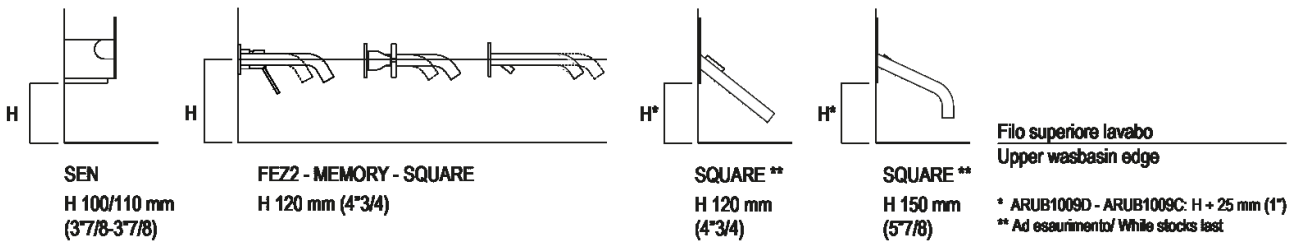

Tap position, recommended height

POSIZIONE RUBINETTERIA / TAP POSITION

Altezza consigliata / Recommended height