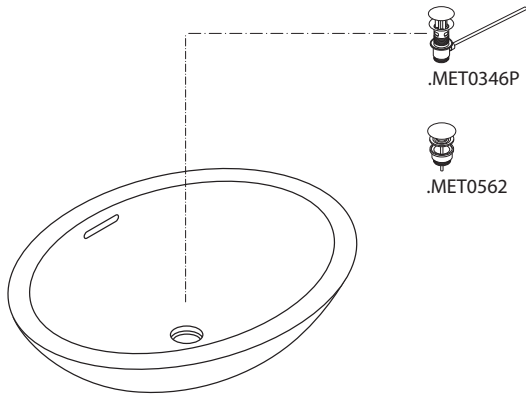

PREDISPOSIZIONE
WASHBASIN PREDISPOSITION

LAVABO INSTALLATO
WASHBASIN MOUNTED

RUBINETTO A PARETE
WALL MOUNTED TAP

1

2

Applicare un adeguato strato di silicone sulla superficie d'appoggio del lavabo. Posizionare il lavabo.
Apply a suitable quantity of silicone to the countertop surface and lower the washbasin into position.