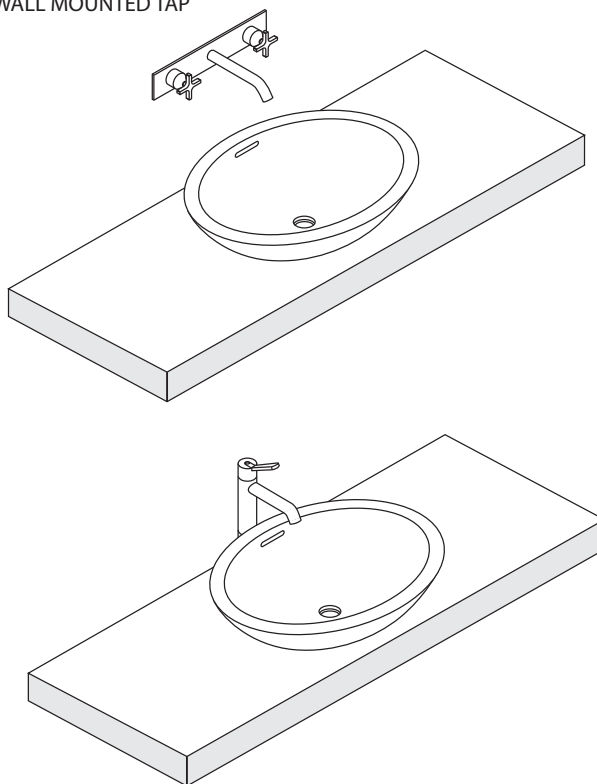

PREDISPOSIZIONE
WASHBASIN PREDISPOSITION

LAVABO INSTALLATO
WASHBASIN MOUNTED

RUBINETTO A PARETE
WALL MOUNTED TAP

1

2

Applicare un adeguato strato di silicone sulla superficie d'appoggio del lavabo. Posizionare il lavabo.
Apply a suitable quantity of silicone to the countertop surface and lower the washbasin into position.