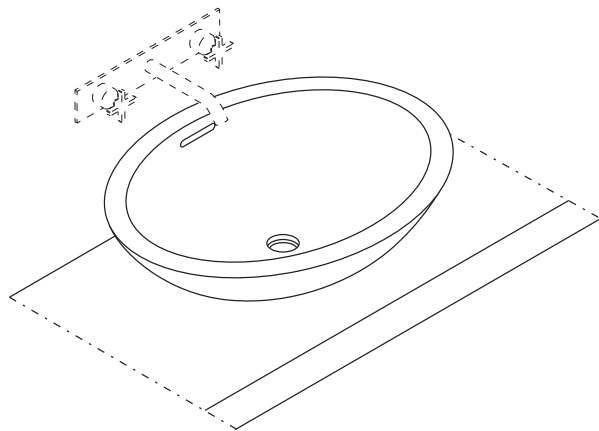

1

2

Applicare un adeguato strato di silicone sulla superficie d'appoggio del lavabo. Posizionare il lavabo.
Apply a suitable quantity of silicone to the countertop surface and lower the washbasin into position.

3

4

STOP 24 h.