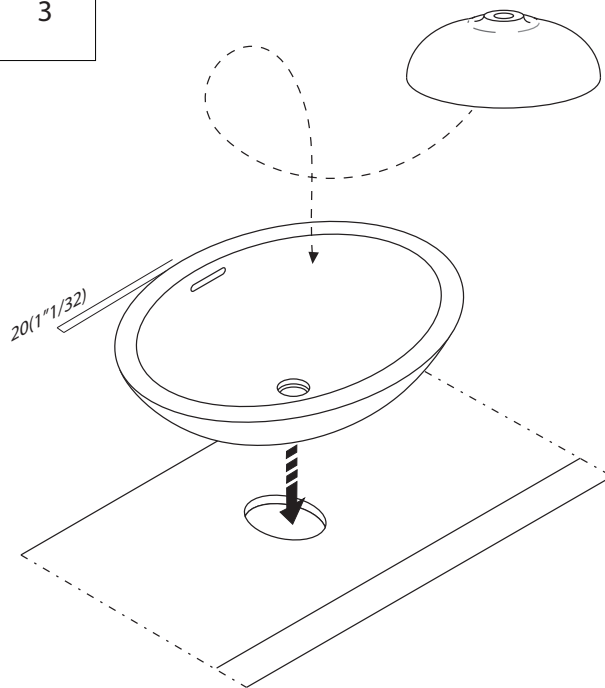

1

2

Applicare un adeguato strato di silicone sulla superficie d'appoggio del lavabo. Posizionare il lavabo.
Apply a suitable quantity of silicone to the countertop surface and lower the washbasin into position.

3

4

STOP 24 h.