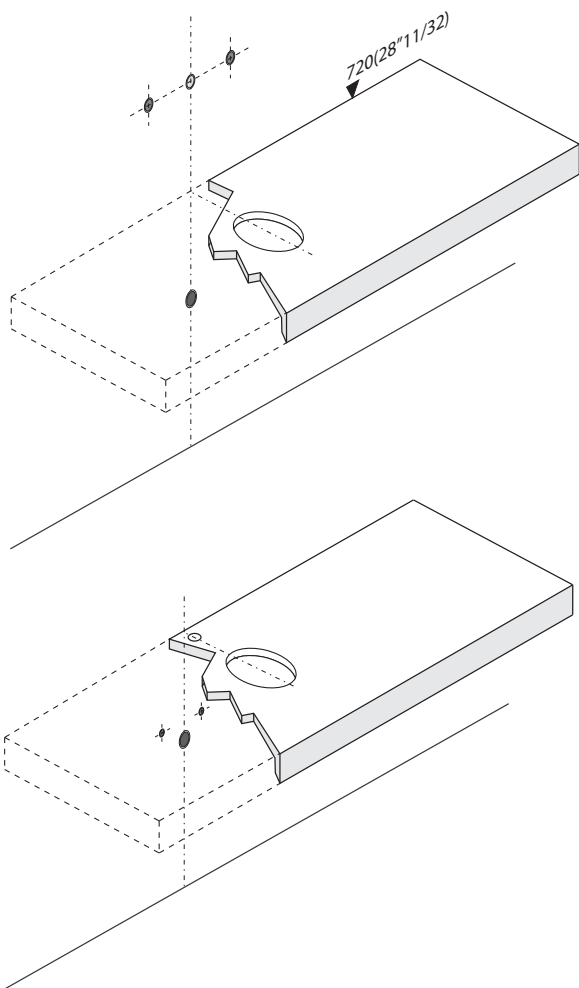

PREDISPOSIZIONE
WASHBASIN PREDISPOSITION

LAVABO INSTALLATO
WASHBASIN MOUNTED

RUBINETTO A PARETE
WALL MOUNTED TAP

1

2

Applicare un adeguato strato di silicone sulla superficie d'appoggio del lavabo. Posizionare il lavabo.
Apply a suitable quantity of silicone to the countertop surface and lower the washbasin into position.