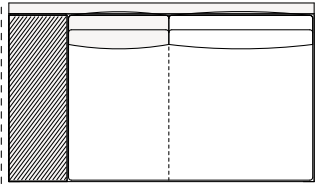

Bracciolo 400

2375
93 1/2"

2775
109 1/4"

2375
93 1/2"

2775
109 1/4"

Tavolino 400

2375
93 1/2"

2775
109 1/4"

2375
93 1/2"

2775
109 1/4"

1775
70"

2175
85 3/4"

2175
85 3/4"

Components width 1250

Bracciolo 200

2100
82 3/4"

2300
90 1/2"

Tavolino 400

2100
82 3/4"

2300
90 1/2"

Bracciolo 200

2375
93 1/2"

Bracciolo 200

2375
93 1/2"