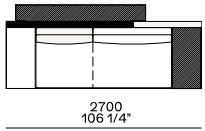

Components width 950

Bracciolo 75

Bracciolo 200

Bracciolo 75 e tavolino 400

Bracciolo 200 e tavolino 400

Bracciolo 400

Tavolino 400

Bracciolo 400 e tavolino 400

Tavolini 400

Tavolino 400

Tavolino 400

Chaise longue

Uso centrostanza, terminale o centrale

Uso centrostanza o terminale

Pouf

950
37 1/2"