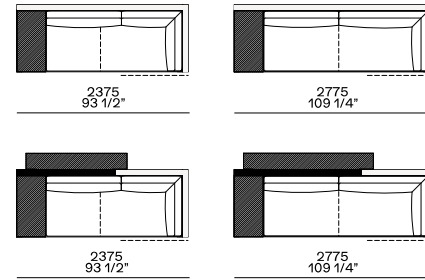

Components width 950

Bracciolo 75

Bracciolo 200

Bracciolo 75 e tavolino 400

Bracciolo 200 e tavolino 400

Bracciolo 400

Tavolino 400

Bracciolo 400 e tavolino 400

Tavolini 400

Tavolino 400

Tavolino 400

Chaise longue

Uso centrostanza, terminale o centrale

Uso centrostanza o terminale

Pouf

950
37 1/2"

950
37 1/2"

Available as freestanding unit, end unit, corner unit and central unit

Bracciolo 75

Bracciolo 200

Bracciolo 400

Tavolino 400

Bracciolo 75

2375
93 1/2"

2775
109 1/4"

2375
93 1/2"

2775
109 1/4"

Bracciolo 200

2375
93 1/2"

2775
109 1/4"

2375
93 1/2"

2775
109 1/4"