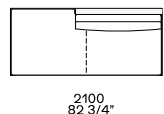

Components width 950

Bracciolo 75

Bracciolo 200

Bracciolo 75 e tavolino 400

Bracciolo 200 e tavolino 400

Bracciolo 400

Tavolino 400

Bracciolo 400 e tavolino 400

Tavolini 400

Tavolino 400

Tavolino 400

Chaise longue

Uso centrostanza, terminale o centrale

Uso centrostanza o terminale

Pouf

950
37 1/2"