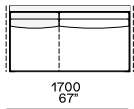

Components width 950

Bracciolo 75

Bracciolo 200

Bracciolo 75 e tavolino 400

Bracciolo 200 e tavolino 400

Bracciolo 400

Tavolino 400

Bracciolo 400 e tavolino 400

Tavolini 400

Tavolino 400

Tavolino 400

Chaise longue

Uso centrostanza, terminale o centrale

Uso centrostanza o terminale

Pouf

950
37 1/2"