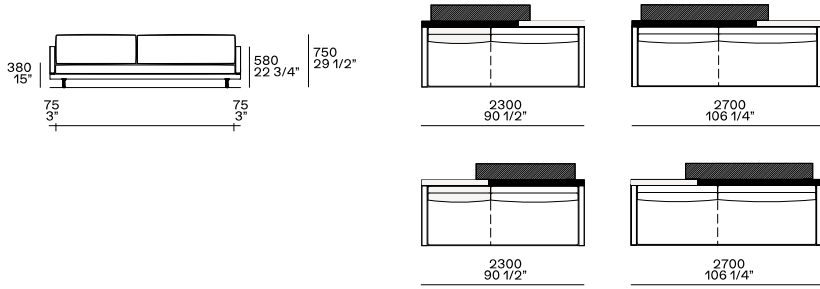

DIMENSIONS

Sofas

Armrest 75

Armrest 200

Bracciolo 200 e 400

Armrest 400

Bracciolo 200 e tavolino 400

Bracciolo 400 e tavolino 400

Tavolini 400

Bracciolo 75

Bracciolo 200

Bracciolo 200 e 400

Bracciolo 400

Bracciolo 200 e tavolino 400

Bracciolo 400 e tavolino 400

Tavolini 400

2375
93 1/2"

2775
109 1/4"

1775
70"

2175
85 3/4"

2175
85 3/4"

Components width 1250

Bracciolo 200

2100
82 3/4"