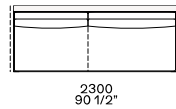

Components width 950

Bracciolo 75

Bracciolo 200

Bracciolo 75 e tavolino 400

Bracciolo 200 e tavolino 400

Bracciolo 400

Tavolino 400

Bracciolo 400 e tavolino 400

Tavolini 400

Tavolino 400

Tavolino 400

Chaise longue

Uso centrostanza, terminale o centrale

Uso centrostanza o terminale

Pouf

950
37 1/2"