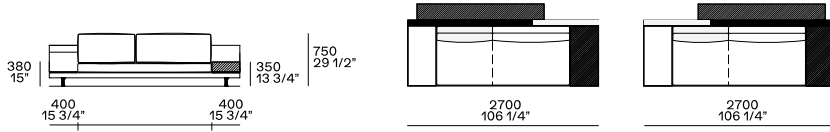

DIMENSIONS

Sofas

Armrest 75

Armrest 200

Bracciolo 200 e 400

Armrest 400

Bracciolo 200 e tavolino 400

Bracciolo 400 e tavolino 400

Tavolini 400

Bracciolo 75

Bracciolo 200

Bracciolo 200 e 400

Bracciolo 400

Bracciolo 200 e tavolino 400

Bracciolo 400 e tavolino 400

Tavolini 400

Components width 950

Bracciolo 75

Bracciolo 200

Bracciolo 75 e tavolino 400

Bracciolo 200 e tavolino 400

Bracciolo 400

Tavolino 400

Bracciolo 400 e tavolino 400