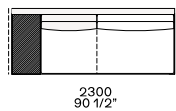

Components width 950

Bracciolo 75

Bracciolo 200

Bracciolo 75 e tavolino 400

Bracciolo 200 e tavolino 400

Bracciolo 400

Tavolino 400

Bracciolo 400 e tavolino 400

Tavolini 400

Tavolino 400

Tavolino 400

Chaise longue

Uso centrostanza, terminale o centrale

Uso centrostanza o terminale

Pouf

950
37 1/2"