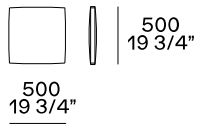

Tavolino 400

2375
93 1/2"

Tavolino 400

2375
93 1/2"

2100
82 3/4"

2300
90 1/2"

1250
49 1/4"

1250
49 1/4"

1250
49 1/4"

Uso centrostanza, terminale o centrale

2175
85 3/4"

2375
93 1/2"

2175
85 3/4"

2375
93 1/2"

Cushions

brac 400/400