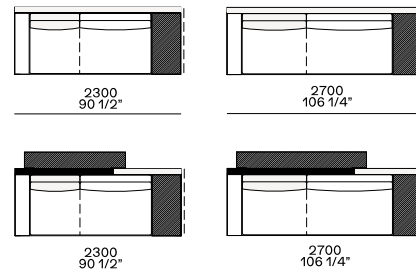

Tavolini 400

Bracciolo 75

Bracciolo 200

Bracciolo 200 e 400

Bracciolo 400

Bracciolo 200 e tavolino 400

Bracciolo 400 e tavolino 400

Tavolini 400

Components width 950

Bracciolo 75

Bracciolo 200

Bracciolo 75 e tavolino 400

Bracciolo 200 e tavolino 400

Bracciolo 400

Tavolino 400

Bracciolo 400 e tavolino 400

Tavolini 400

Tavolino 400

Tavolino 400

Chaise longue

Uso centrostanza, terminale o centrale

Uso centrostanza o terminale

Pouf

950
37 1/2"

950
37 1/2"

Available as freestanding unit, end unit, corner unit and central unit

Bracciolo 75

Bracciolo 200

Bracciolo 400

Tavolino 400

Bracciolo 75

2375
93 1/2"