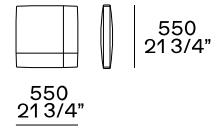

Tavolino 400

2375
93 1/2"

Tavolino 400

2375
93 1/2"

2100
82 3/4"

2300
90 1/2"

1250
49 1/4"

1250
49 1/4"

1250
49 1/4"

Uso centrostanza, terminale o centrale

2175
85 3/4"

2375
93 1/2"

2175
85 3/4"

2375
93 1/2"

Cushions

brac 400/400