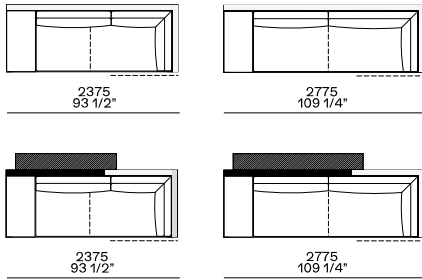

Components width 950

Bracciolo 75

Bracciolo 200

Bracciolo 75 e tavolino 400

Bracciolo 200 e tavolino 400

Bracciolo 400

Tavolino 400

Bracciolo 400 e tavolino 400

Tavolini 400

Tavolino 400

Tavolino 400

Chaise longue

Uso centrostanza, terminale o centrale

Uso centrostanza o terminale

Pouf

950
37 1/2"

950
37 1/2"

Available as freestanding unit, end unit, corner unit and central unit

Bracciolo 75

Bracciolo 200

Bracciolo 400

Tavolino 400

Bracciolo 75

2375
93 1/2"

2775
109 1/4"

2375
93 1/2"

2775
109 1/4"

Bracciolo 200

2375
93 1/2"

2775
109 1/4"

2375
93 1/2"

2775
109 1/4"