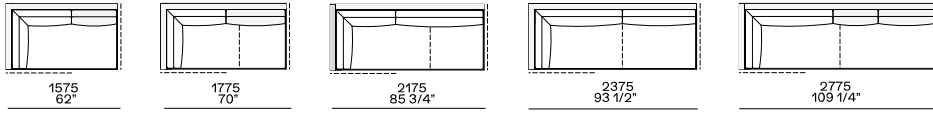

Tavolini 400

Tavolino 400

Tavolino 400

Chaise longue

Uso centrostanza, terminale o centrale

Uso centrostanza o terminale

Pouf

950
37 1/2"

950
37 1/2"

Available as freestanding unit, end unit, corner unit and central unit

Bracciolo 75

Bracciolo 200

Bracciolo 400

Tavolino 400

Bracciolo 75

2375
93 1/2"