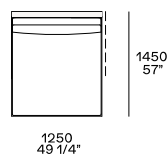

Components width 950

Bracciolo 75

Bracciolo 200

Bracciolo 75 e tavolino 400

Bracciolo 200 e tavolino 400

Bracciolo 400

Tavolino 400

Bracciolo 400 e tavolino 400

Tavolini 400

Tavolino 400

Tavolino 400

Chaise longue

Uso centrostanza, terminale o centrale

Uso centrostanza o terminale

Pouf

950
37 1/2"

950
37 1/2"

Available as freestanding unit, end unit, corner unit and central unit

Bracciolo 75

Bracciolo 200

Bracciolo 400

Tavolino 400

Bracciolo 75

2375
93 1/2"

2375
93 1/2"

2775
109 1/4"

1775
70"

2175
85 3/4"

2175
85 3/4"

Components width 1250

Bracciolo 200

2100
82 3/4"