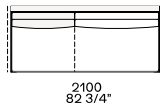

Components width 950

Bracciolo 75

Bracciolo 200

Bracciolo 75 e tavolino 400

Bracciolo 200 e tavolino 400

Bracciolo 400

Tavolino 400

Bracciolo 400 e tavolino 400

Tavolini 400

Tavolino 400

Tavolino 400

Chaise longue

Uso centrostanza, terminale o centrale

Uso centrostanza o terminale

Pouf

950
37 1/2"