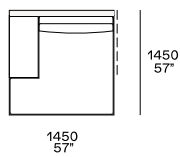

Components width 950

Bracciolo 75

Bracciolo 200

Bracciolo 75 e tavolino 400

Bracciolo 200 e tavolino 400

Bracciolo 400

Tavolino 400

Bracciolo 400 e tavolino 400

Tavolini 400

Tavolino 400

Tavolino 400

Chaise longue

Uso centrostanza, terminale o centrale

Uso centrostanza o terminale

Pouf

950
37 1/2"

950
37 1/2"

Available as freestanding unit, end unit, corner unit and central unit

Bracciolo 75

Bracciolo 200

Bracciolo 400

Tavolino 400

Bracciolo 75

2375
93 1/2"

2375
93 1/2"

2775
109 1/4"

1775
70"

2175
85 3/4"

2175
85 3/4"

Components width 1250

Bracciolo 200

2100
82 3/4"