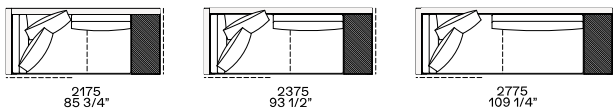

Tavolini 400

Tavolino 400

Tavolino 400

Chaise longue

Uso centrostanza, terminale o centrale

Uso centrostanza o terminale

Pouf

950
37 1/2"

950
37 1/2"

Available as freestanding unit, end unit, corner unit and central unit

Bracciolo 75

Bracciolo 200

Bracciolo 400

Tavolino 400

Bracciolo 75

2375
93 1/2"

2775
109 1/4"

2375
93 1/2"

2775
109 1/4"

Bracciolo 200

2375
93 1/2"

2775
109 1/4"

2375
93 1/2"

2775
109 1/4"