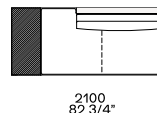

Tavolini 400

Bracciolo 75

Bracciolo 200

Bracciolo 200 e 400

Bracciolo 400

Bracciolo 200 e tavolino 400

Bracciolo 400 e tavolino 400

Tavolini 400

Components width 950

Bracciolo 75

Bracciolo 200

Bracciolo 75 e tavolino 400

Bracciolo 200 e tavolino 400

Bracciolo 400

Tavolino 400

Bracciolo 400 e tavolino 400

Tavolini 400

Tavolino 400

Tavolino 400

Chaise longue

Uso centrostanza, terminale o centrale

Uso centrostanza o terminale

Pouf

950
37 1/2"

950
37 1/2"

Available as freestanding unit, end unit, corner unit and central unit

Bracciolo 75

Bracciolo 200

Bracciolo 400

Tavolino 400

Bracciolo 75

2375
93 1/2"