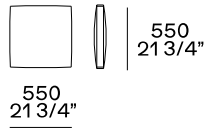

2375
93 1/2"

2775
109 1/4"

1775
70"

2175
85 3/4"

2175
85 3/4"

Components width 1250

Bracciolo 200

2100
82 3/4"

Tavolino 400

2375
93 1/2"

Tavolino 400

2375
93 1/2"

2100
82 3/4"

2300
90 1/2"

1250
49 1/4"

1250
49 1/4"

1250
49 1/4"

Uso centrostanza, terminale o centrale

2175
85 3/4"

2375
93 1/2"

2175
85 3/4"

2375
93 1/2"

Cushions

brac 400/400