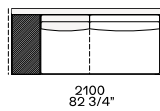

Components width 950

Bracciolo 75

Bracciolo 200

Bracciolo 75 e tavolino 400

Bracciolo 200 e tavolino 400

Bracciolo 400

Tavolino 400

Bracciolo 400 e tavolino 400

Tavolini 400

Tavolino 400

Tavolino 400

Chaise longue

Uso centrostanza, terminale o centrale

Uso centrostanza o terminale

Pouf

950
37 1/2"