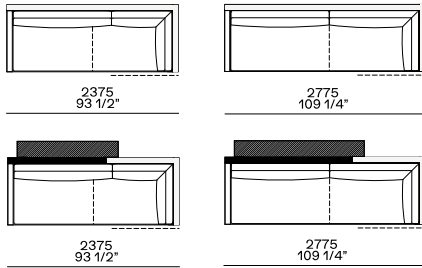

Components width 950

Bracciolo 75

Bracciolo 200

Bracciolo 75 e tavolino 400

Bracciolo 200 e tavolino 400

Bracciolo 400

Tavolino 400

Bracciolo 400 e tavolino 400

Tavolini 400

Tavolino 400

Tavolino 400

Chaise longue

Uso centrostanza, terminale o centrale

Uso centrostanza o terminale

Pouf

950
37 1/2"

950
37 1/2"

Available as freestanding unit, end unit, corner unit and central unit

Bracciolo 75

Bracciolo 200

Bracciolo 400

Tavolino 400

Bracciolo 75

2375
93 1/2"