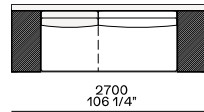

Components width 950

Bracciolo 75

Bracciolo 200

Bracciolo 75 e tavolino 400

Bracciolo 200 e tavolino 400

Bracciolo 400

Tavolino 400

Bracciolo 400 e tavolino 400

Tavolini 400

Tavolino 400

Tavolino 400

Chaise longue

Uso centrostanza, terminale o centrale

Uso centrostanza o terminale

Pouf

950
37 1/2"

950
37 1/2"

Available as freestanding unit, end unit, corner unit and central unit

Bracciolo 75

Bracciolo 200

Bracciolo 400

Tavolino 400

Bracciolo 75

2375
93 1/2"