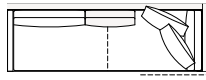

Tavolini 400

Tavolino 400

Tavolino 400

Chaise longue

Uso centrostanza, terminale o centrale

Uso centrostanza o terminale

Pouf

950
37 1/2"

950
37 1/2"

Available as freestanding unit, end unit, corner unit and central unit

Bracciolo 75

Bracciolo 200

Bracciolo 400

Tavolino 400

Bracciolo 75

2375
93 1/2"