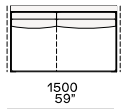

Components width 950

Bracciolo 75

Bracciolo 200

Bracciolo 75 e tavolino 400

Bracciolo 200 e tavolino 400

Bracciolo 400

Tavolino 400

Bracciolo 400 e tavolino 400

Tavolini 400

Tavolino 400

Tavolino 400

Chaise longue

Uso centrostanza, terminale o centrale

Uso centrostanza o terminale

Pouf

950
37 1/2"