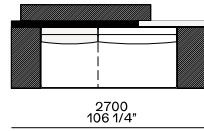

Components width 950

Bracciolo 75

Bracciolo 200

Bracciolo 75 e tavolino 400

Bracciolo 200 e tavolino 400

Bracciolo 400

Tavolino 400

Bracciolo 400 e tavolino 400

Tavolini 400

Tavolino 400

Tavolino 400

Chaise longue

Uso centrostanza, terminale o centrale

Uso centrostanza o terminale

Pouf

950
37 1/2"

950
37 1/2"

Available as freestanding unit, end unit, corner unit and central unit

Bracciolo 75

Bracciolo 200

Bracciolo 400

Tavolino 400

Bracciolo 75

2375
93 1/2"