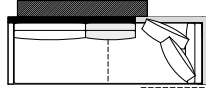

Bracciolo 75

2375
93 1/2"

2775
109 1/4"

2375
93 1/2"

2775
109 1/4"

Bracciolo 200

2375
93 1/2"

2775
109 1/4"

2375
93 1/2"

2775
109 1/4"

Bracciolo 400

2375
93 1/2"

2775
109 1/4"

2375
93 1/2"

2775
109 1/4"

Tavolino 400

2375
93 1/2"

2775
109 1/4"

2375
93 1/2"

2775
109 1/4"

1775
70"

2175
85 3/4"

2175
85 3/4"

Components width 1250

Bracciolo 200

2100
82 3/4"

2300
90 1/2"