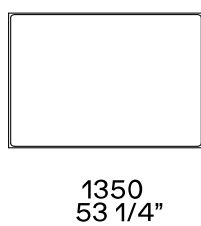

Components width 950

Bracciolo 75

Bracciolo 200

Bracciolo 75 e tavolino 400

Bracciolo 200 e tavolino 400

Bracciolo 400

Tavolino 400

Bracciolo 400 e tavolino 400

Tavolini 400

Tavolino 400

Tavolino 400

Chaise longue

Uso centrostanza, terminale o centrale

Uso centrostanza o terminale

Pouf

950
37 1/2"

950
37 1/2"

Available as freestanding unit, end unit, corner unit and central unit

Bracciolo 75

Bracciolo 200

Bracciolo 400

Tavolino 400

Bracciolo 75

2375
93 1/2"

2375
93 1/2"

2775
109 1/4"

1775
70"

2175
85 3/4"

2175
85 3/4"

Components width 1250

Bracciolo 200

2100
82 3/4"