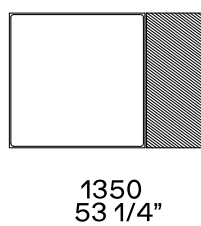

Components width 950

Bracciolo 75

Bracciolo 200

Bracciolo 75 e tavolino 400

Bracciolo 200 e tavolino 400

Bracciolo 400

Tavolino 400

Bracciolo 400 e tavolino 400

Tavolini 400

Tavolino 400

Tavolino 400

Chaise longue

Uso centrostanza, terminale o centrale

Uso centrostanza o terminale

Pouf

950
37 1/2"

950
37 1/2"

Available as freestanding unit, end unit, corner unit and central unit

Bracciolo 75

Bracciolo 200

Bracciolo 400

Tavolino 400

Bracciolo 75

2375
93 1/2"

2375
93 1/2"

2775
109 1/4"

1775
70"

2175
85 3/4"

2175
85 3/4"

Components width 1250

Bracciolo 200

2100
82 3/4"