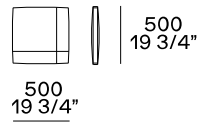

Tavolino 400

2375
93 1/2"

Tavolino 400

2375
93 1/2"

2100
82 3/4"

2300
90 1/2"

1250
49 1/4"

1250
49 1/4"

1250
49 1/4"

Uso centrostanza, terminale o centrale

2175
85 3/4"

2375
93 1/2"

2175
85 3/4"

2375
93 1/2"

Cushions

brac 400/400