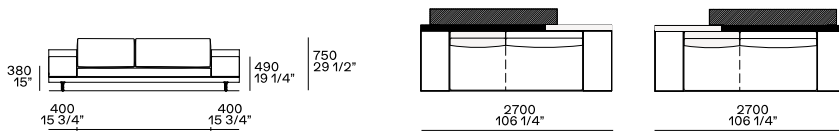

DIMENSIONS

Sofas

Armrest 75

Armrest 200

Bracciolo 200 e 400

Armrest 400

Bracciolo 200 e tavolino 400

Bracciolo 400 e tavolino 400

Tavolini 400

Bracciolo 75

Bracciolo 200

Bracciolo 200 e 400

Bracciolo 400

Bracciolo 200 e tavolino 400

Bracciolo 400 e tavolino 400

Tavolini 400

Components width 950

Bracciolo 75

Bracciolo 200

Bracciolo 75 e tavolino 400

Bracciolo 200 e tavolino 400

Bracciolo 400

Tavolino 400

Bracciolo 400 e tavolino 400