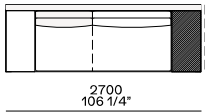

Components width 950

Bracciolo 75

Bracciolo 200

Bracciolo 75 e tavolino 400

Bracciolo 200 e tavolino 400

Bracciolo 400

Tavolino 400

Bracciolo 400 e tavolino 400

Tavolini 400

Tavolino 400

Tavolino 400

Chaise longue

Uso centrostanza, terminale o centrale

Uso centrostanza o terminale

Pouf

950
37 1/2"

950
37 1/2"

Available as freestanding unit, end unit, corner unit and central unit

Bracciolo 75

Bracciolo 200

Bracciolo 400

Tavolino 400

Bracciolo 75

2375
93 1/2"