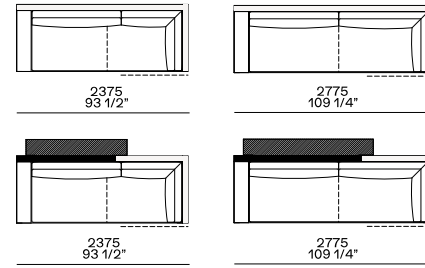

Components width 950

Bracciolo 75

Bracciolo 200

Bracciolo 75 e tavolino 400

Bracciolo 200 e tavolino 400

Bracciolo 400

Tavolino 400

Bracciolo 400 e tavolino 400

Tavolini 400

Tavolino 400

Tavolino 400

Chaise longue

Uso centrostanza, terminale o centrale

Uso centrostanza o terminale

Pouf

950
37 1/2"

950
37 1/2"

Available as freestanding unit, end unit, corner unit and central unit

Bracciolo 75

Bracciolo 200

Bracciolo 400

Tavolino 400

Bracciolo 75

2375
93 1/2"

2775
109 1/4"

2375
93 1/2"

2775
109 1/4"

Bracciolo 200

2375
93 1/2"

2775
109 1/4"

2375
93 1/2"

2775
109 1/4"