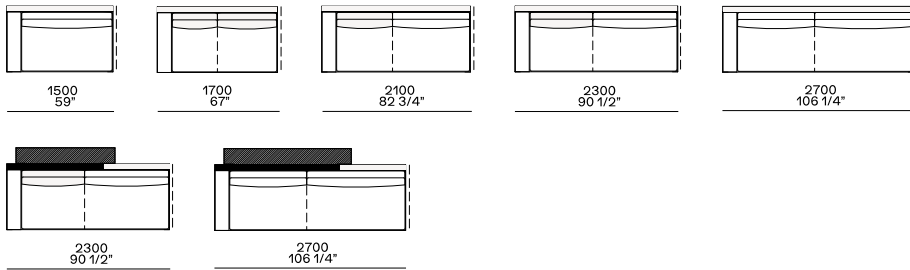

DIMENSIONS

Sofas

Armrest 75

Armrest 200

Bracciolo 200 e 400

Armrest 400

Bracciolo 200 e tavolino 400

Bracciolo 400 e tavolino 400

Tavolini 400

Bracciolo 75

Bracciolo 200

Bracciolo 200 e 400

Bracciolo 400

Bracciolo 200 e tavolino 400

Bracciolo 400 e tavolino 400

Tavolini 400

Components width 950

Bracciolo 75

Bracciolo 200

Bracciolo 75 e tavolino 400

Bracciolo 200 e tavolino 400

Bracciolo 400

Tavolino 400

Bracciolo 400 e tavolino 400