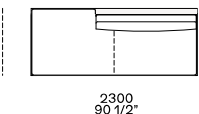

Tavolini 400

Bracciolo 75

Bracciolo 200

Bracciolo 200 e 400

Bracciolo 400

Bracciolo 200 e tavolino 400

Bracciolo 400 e tavolino 400

Tavolini 400

Components width 950

Bracciolo 75

Bracciolo 200

Bracciolo 75 e tavolino 400

Bracciolo 200 e tavolino 400

Bracciolo 400

Tavolino 400

Bracciolo 400 e tavolino 400

Tavolini 400

Tavolino 400

Tavolino 400

Chaise longue

Uso centrostanza, terminale o centrale

Uso centrostanza o terminale

Pouf

950
37 1/2"

950
37 1/2"

Available as freestanding unit, end unit, corner unit and central unit

Bracciolo 75

Bracciolo 200

Bracciolo 400

Tavolino 400

Bracciolo 75

2375
93 1/2"