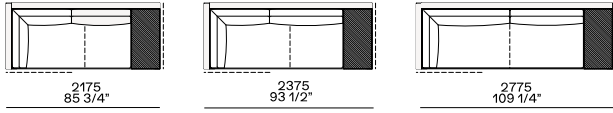

Components width 950

Bracciolo 75

Bracciolo 200

Bracciolo 75 e tavolino 400

Bracciolo 200 e tavolino 400

Bracciolo 400

Tavolino 400

Bracciolo 400 e tavolino 400

Tavolini 400

Tavolino 400

Tavolino 400

Chaise longue

Uso centrostanza, terminale o centrale

Uso centrostanza o terminale

Pouf

950
37 1/2"

950
37 1/2"

Available as freestanding unit, end unit, corner unit and central unit

Bracciolo 75

Bracciolo 200

Bracciolo 400

Tavolino 400

Bracciolo 75

2375
93 1/2"