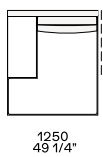

Components width 950

Bracciolo 75

Bracciolo 200

Bracciolo 75 e tavolino 400

Bracciolo 200 e tavolino 400

Bracciolo 400

Tavolino 400

Bracciolo 400 e tavolino 400

Tavolini 400

Tavolino 400

Tavolino 400

Chaise longue

Uso centrostanza, terminale o centrale

Uso centrostanza o terminale

Pouf

950
37 1/2"

950
37 1/2"

Available as freestanding unit, end unit, corner unit and central unit

Bracciolo 75

Bracciolo 200

Bracciolo 400

Tavolino 400

Bracciolo 75

2375
93 1/2"

2775
109 1/4"

2375
93 1/2"

2775
109 1/4"

Bracciolo 200

2375
93 1/2"

2775
109 1/4"

2375
93 1/2"

2775
109 1/4"