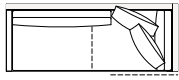

Tavolini 400

Tavolino 400

Tavolino 400

Chaise longue

Uso centrostanza, terminale o centrale

Uso centrostanza o terminale

Pouf

950
37 1/2"

950
37 1/2"

Available as freestanding unit, end unit, corner unit and central unit

Bracciolo 75

Bracciolo 200

Bracciolo 400

Tavolino 400

Bracciolo 75

2375
93 1/2"