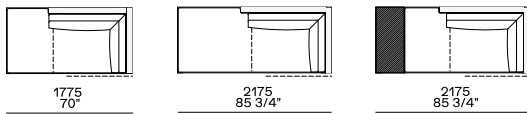

Tavolini 400

Tavolino 400

Tavolino 400

Chaise longue

Uso centrostanza, terminale o centrale

Uso centrostanza o terminale

Pouf

950
37 1/2"

950
37 1/2"

Available as freestanding unit, end unit, corner unit and central unit

Bracciolo 75

Bracciolo 200

Bracciolo 400

Tavolino 400

Bracciolo 75

2375
93 1/2"

2775
109 1/4"

2375
93 1/2"

2775
109 1/4"

Bracciolo 200

2375
93 1/2"

2775
109 1/4"

2375
93 1/2"

2775
109 1/4"