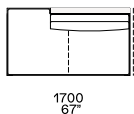

Components width 950

Bracciolo 75

Bracciolo 200

Bracciolo 75 e tavolino 400

Bracciolo 200 e tavolino 400

Bracciolo 400

Tavolino 400

Bracciolo 400 e tavolino 400

Tavolini 400

Tavolino 400

Tavolino 400

Chaise longue

Uso centrostanza, terminale o centrale

Uso centrostanza o terminale

Pouf

950
37 1/2"

950
37 1/2"

Available as freestanding unit, end unit, corner unit and central unit

Bracciolo 75

Bracciolo 200

Bracciolo 400

Tavolino 400

Bracciolo 75

2375
93 1/2"