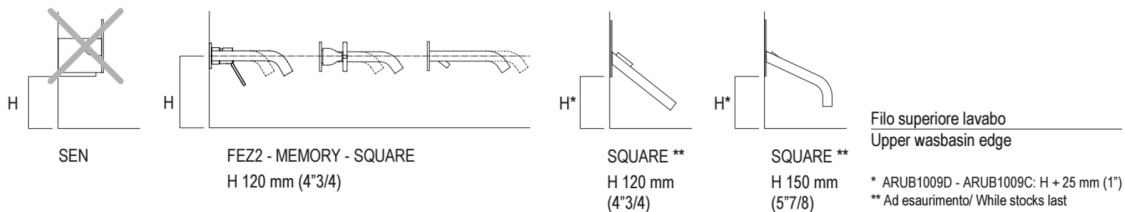

Installation notes

Scarico per sifone ad incasso e piletta con canotto fisso
 Drain for concealed waste trap with not adjustable pipe

*h.consigliata / advised h.

Tap position, recommended height

POSIZIONE RUBINETTERIA / TAP POSITION

Altezza consigliata / Recommended height

Filo superiore lavabo
 Upper wasbasin edge

* ARUB1009D - ARUB1009C: H + 25 mm (1")
 ** Ad esaurimento/ While stocks last