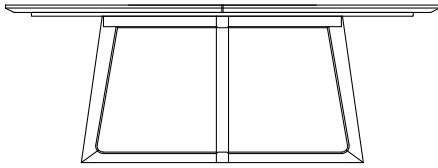

## DIMENSIONS

### Spinning tray

740  
29 1/4"

Ø 1370  
54"

## Round

Ø 1800-2000  
70 3/4"-78 3/4"

740  
29 1/4"

Ø 900-1050  
35 1/2"-41 1/4"

---