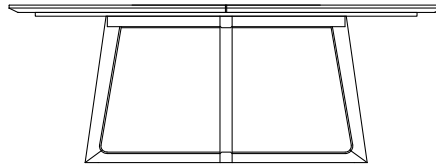

## DIMENSIONS

### Spinning tray

740  
29 1/4"

Ø 1370  
54"

## Round

Ø 1800-2000  
70 3/4"-78 3/4"

740  
29 1/4"

Ø 900-1050  
35 1/2"-41 1/4"

---