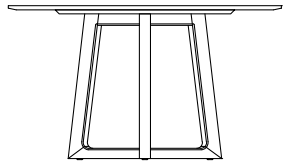

## DIMENSIONS

### Rectangular

740  
29 1/4"

2185-2400-2800  
86"-94 1/2"-110 1/4"

1080  
42 1/2"

### Spinning tray

740  
29 1/4"

Ø 1370  
54"