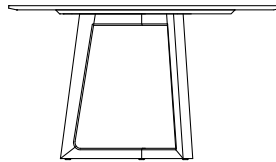

## DIMENSIONS

### Rectangular

740  
29 1/4"

2185-2400-2800  
86"-94 1/2"-110 1/4"

1080  
42 1/2"

### Spinning tray

740  
29 1/4"

Ø 1370  
54"