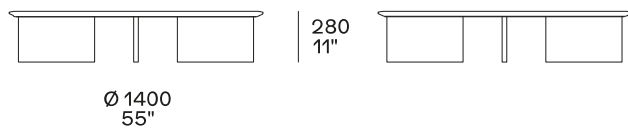

## DIMENSIONS

### Structure item

Height mm 635

Poliform\_tavolini\_MUSH\_635px-02

Poliform\_tavolini\_MUSH\_635px-03

Poliform\_tavolini\_MUSH\_635px-04

Poliform\_tavolini\_MUSH\_635px-05

Height mm 330

Hide version

Height mm 500

Hide version

Optional tray