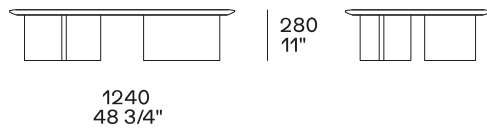

## DIMENSIONS

### Structure item

Height mm 635

Poliform\_tavolini\_MUSH\_635px-02

Poliform\_tavolini\_MUSH\_635px-03

Poliform\_tavolini\_MUSH\_635px-04

Poliform\_tavolini\_MUSH\_635px-05

Height mm 330

Hide version

Height mm 500

Hide version

Optional tray