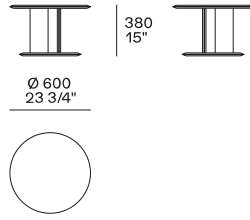

## DIMENSIONS

### Structure item

Height mm 635

Poliform\_tavolini\_MUSH\_635px-02

Poliform\_tavolini\_MUSH\_635px-03

Poliform\_tavolini\_MUSH\_635px-04

Poliform\_tavolini\_MUSH\_635px-05

Height mm 330

Hide version

Height mm 500

Hide version

Optional tray