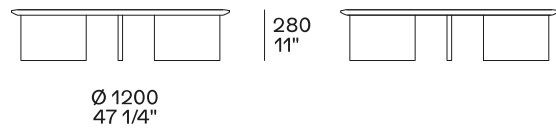

## DIMENSIONS

### Structure item

Height mm 635

Poliform\_tavolini\_MUSH\_635px-02

Poliform\_tavolini\_MUSH\_635px-03

Poliform\_tavolini\_MUSH\_635px-04

Poliform\_tavolini\_MUSH\_635px-05

Height mm 330

Hide version

Height mm 500

Hide version

Optional tray