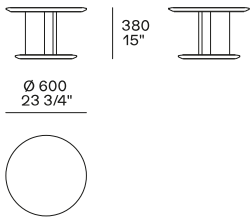

## DIMENSIONS

### Structure item

Height mm 635

Poliform\_tavolini\_MUSH\_635px-02

Poliform\_tavolini\_MUSH\_635px-03

Poliform\_tavolini\_MUSH\_635px-04

Poliform\_tavolini\_MUSH\_635px-05

Height mm 330

Hide version

Height mm 500

Hide version

Optional tray