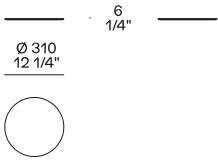

## DIMENSIONS

### Structure item

Height mm 635

Poliform\_tavolini\_MUSH\_635px-02

Poliform\_tavolini\_MUSH\_635px-03

Poliform\_tavolini\_MUSH\_635px-04

Poliform\_tavolini\_MUSH\_635px-05

Height mm 330

Hide version

Height mm 500

Hide version

Optional tray