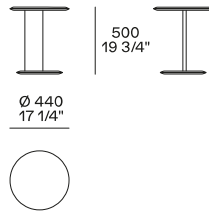

## DIMENSIONS

### Structure item

Height mm 635

Poliform\_tavolini\_MUSH\_635px-02

Poliform\_tavolini\_MUSH\_635px-03

Poliform\_tavolini\_MUSH\_635px-04

Poliform\_tavolini\_MUSH\_635px-05

Height mm 330

Hide version

Height mm 500

Hide version

Optional tray