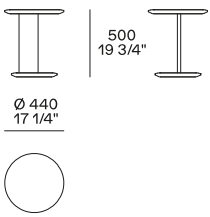

## DIMENSIONS

### Structure item

Height mm 635

Poliform\_tavolini\_MUSH\_635px-02

Poliform\_tavolini\_MUSH\_635px-03

Poliform\_tavolini\_MUSH\_635px-04

Poliform\_tavolini\_MUSH\_635px-05

Height mm 330

Hide version

Height mm 500

Hide version

Optional tray