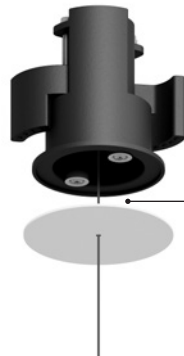

## Optional accessories / Accessori opzionali

Suspension kits / Kit di sospensione

Recessed suspension kit for 12,5 mm plasterboard / Kit di sospensione da incasso per cartongesso 12,5 mm		Not included
Matt White	For electrical cables - 1 Piece Plasterboard cut-out Ø 44 mm Minimum space for mounting 70 mm	SOTTOSOPRA 2 1X0000300.05.00
Matt Black	For electrical cables - 1 Piece Plasterboard cut-out Ø 44 mm Minimum space for mounting 70 mm	SOTTOSOPRA 2 1X0000400.05.00

# SUSPENSION KITS / KIT DI SOSPENSIONE

Recessed suspension kit / Kit di sospensione da incasso

Suspension kit for 12,5 mm plasterboard  
Plasterboard cut-out Ø 44 mm  
Minimum space for mounting 70 mm

Kit di sospensione per cartongesso 12,5 mm  
Dimensioni taglio cartongesso Ø 44 mm  
Spazio minimo per incasso 70 mm