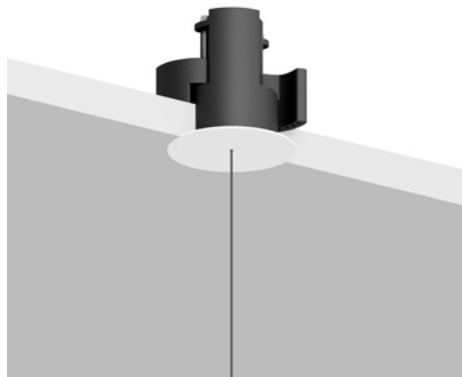

SUSPENSION KITS / KIT DI SOSPENSIONE

Recessed suspension kit / Kit di sospensione da incasso

Suspension kit for 12,5 mm plasterboard
Plasterboard cut-out Ø 44 mm
Minimum space for mounting 70 mm

Kit di sospensione per cartongesso 12,5 mm
Dimensioni taglio cartongesso Ø 44 mm
Spazio minimo per incasso 70 mm

Magnetic fixing
Fissaggio magnetico

Version	Use	Product reference	Finish	Code
Recessed suspension kit.01	For suspension cables	REFLEX S 1	Matt White	1X0000300.01.00
		REFLEX S 2		
Recessed suspension kit.01	For suspension cables	SHANGHAI 1	Matt Black	1X0000400.01.00
		SHANGHAI 2		
		SOTTILE 1		
		SOTTILE 1 DE		
		SOTTILE 2		
		SOTTILE 2 DE		
Recessed suspension kit.02	For electrical cables	MAGIA	Matt White	1X0000300.02.00
			Matt Black	1X0000400.02.00
Recessed suspension kit.03	For suspension cables	MASAI 1	Matt White	1X0000300.03.00
		MASAI 2	Matt Black	1X0000400.03.00
		SPY SPY DE		
Recessed suspension kit.04	For electrical cables	ASINTOTO	Matt White	1X0000300.04.00
		REFLEX S 2	Matt Black	1X0000400.04.00
		SHANGHAI 2		
		SOTTILE 2		
SOTTILE 2 DE				
Recessed suspension kit.05	For electrical cables	LOUIS XIV 2	Matt White	1X0000300.05.00
		SOTTOSOPRA 2	Matt Black	1X0000400.05.00

The sizes are expressed in millimeters.