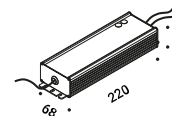

Compulsory accessories / Accessori obbligatori

Drivers / Alimentatori

Driver / Alimentatore			Not included
100-240V	24V/96W/IP67/1-10V	UTOPIA 6	1Z1120540