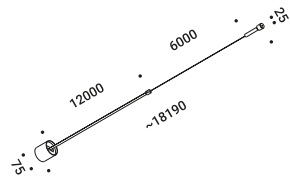

UTOPIA 12

125W
24V DC
2700K - 10133lm / 3000K - 10538lm
CRI >90
Driver not included

Standard - 2700K
Standard - 3000K

1A4600000.27.20
1A4600000.30.20

Compulsory accessories / Accessori obbligatori

Drivers / Alimentatori

Driver / Alimentatore			Not included
100-240V	24V/96W/IP67/1-10V	UTOPIA 6	1Z1120540

Driver / Alimentatore			Not included
100-240V	24V/150W/IP67/1-10V	UTOPIA 12	1Z1120500

Controller		Not included
DALI - PUSH - 0/1-10V - TRIAC - IP20		1Z2170010