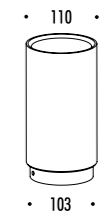

The sizes are expressed in millimeters.

DESIGN DAVIDE GROPPI - 2018
LAMPADA DA TAVOLO - METACRILATO - METALLO
TABLE LAMP - METHACRYLATE - METAL

BUGIA

CE  IP20

1A2351800.30.00	ORO OPACO / MATT GOLD - 3000K - ON/OFF	2 W LED - 120 lm - CRI > 90 DIFFUSORE BIANCO OPACO - BASE VERNICIATA DORATA BATTERIA RICARICABILE 3,7 V DC - Li-Poly 4800 mAh - USB-C - AUTONOMIA BATTERIA NOVE ORE CAVO USB INCLUSO - CARICABATTERIE / ALIMENTATORE NON INCLUSO /MATT WHITE DIFFUSER - GOLD FINISH BASE RECHARGEABLE BATTERY 3,7 V DC - Li-Poly 4800 mAh - USB-C - BATTERY LIFE NINE HOURS USB CABLE INCLUDED - CHARGER / POWER SUPPLY NOT INCLUDED
-----------------	--	--