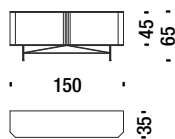

Perf credenza piano legno

DL308U

Perf Credenza with wooden top - Perf Kredenza mit Holz oben - Perf buffet avec plateau en bois

 0,5 m³  60 Kg

Perf mobile bar piano acciaio

DL308V

Perf Bar cabinet with steel top - Perf Bar Schrank mit Stahl oben - Perf meuble bar avec plateau en acier