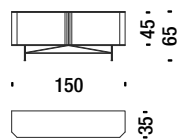

Perf credenza piano legno

DL308U

Perf Credenza with wooden top - Perf Kredenza mit Holz oben - Perf buffet avec plateau en bois

 0,5 m³  60 Kg

Perf mobile bar piano acciaio

DL308V

Perf Bar cabinet with steel top - Perf Bar Schrank mit Stahl oben - Perf meuble bar avec plateau en acier