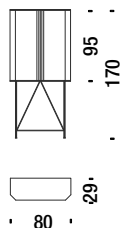

Perf credenza piano legno

DL308U

Perf Credenza with wooden top - Perf Kredenza mit Holz oben - Perf buffet avec plateau en bois

 0,5 m³  60 Kg

Perf mobile bar piano acciaio

DL308V

Perf Bar cabinet with steel top - Perf Bar Schrank mit Stahl oben - Perf meuble bar avec plateau en acier

 0,5 m³  50 Kg

Perf mobile bar piano legno

DL308W

Perf Bar cabinet with wooden top - Perf Bar Schrank mit Holz oben - Perf meuble bar avec plateau en bois

 0,5 m³  50 Kg

Perf coppia maniglie optional per credenza