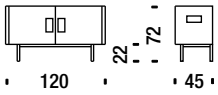

Total Flightcase 120x45x72

DLOF35

Total Flightcase 120x45x72 - Total Flightcase 120x45x72 - Total Flightcase 120x45x72

0,5 m³ 40 Kg