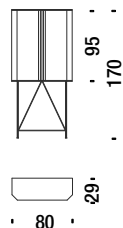

 0,5 m³  50 Kg

Perf mobile bar piano legno

DL308W

Perf Bar cabinet with wooden top - Perf Bar Schrank mit Holz oben - Perf meuble bar avec plateau en bois

 0,5 m³  50 Kg

Perf coppia maniglie optional per credenza