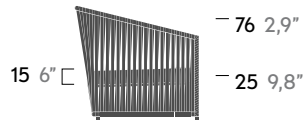

70460-40A-01

Dimensions

(cm / inch)

250 98,4"

15 6"

89 35"

76 2,9"

25 9,8"