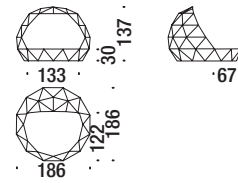

Day Bed con 7 cuscini

Day Bed with 7 cushions - Day Bed mit 7 Kissen - Day Bed avec 7 coussins

5,1 m³ 70 Kg

060

Cuscino poltrona

Armchair cushion - Sessel Kissen - Coussin de fauteuil

0,6 mt. 0,7 m²

080

Cuscino 40x40

Cushion 40x40 - Kissen 40x40 - Coussin 40x40

0,5 m³ 0,5 Kg

04K

Cuscino 52x28

Cushion 52x28 - Kissen 52x28 - Coussin 52x28

0,5 m³ 0,5 Kg

M42