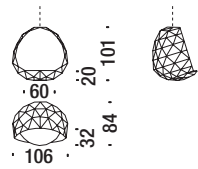

Version "A"

Version "B"

Cocoon con 5 cuscini

Cocoon with 5 cushions - Cocoon mit 5 Kissen - Cocoon avec 5 coussins

 1,2 m³  35 Kg

128

Day Bed con 7 cuscini

Day Bed with 7 cushions - Day Bed mit 7 Kissen - Day Bed avec 7 coussins