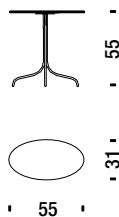

503

Hello Lovely 125x180 - Hello Lovely 125x180 - Hello Lovely 125x180

Corian oval side table L.55 H.55

BB0220

Corian® oval side table L.55 H.55 - Corian® oval side table L.55 H.55 - Corian® oval side table L.55 H.55

0,2 m³ 8 Kg

Corian oval side table L.55 H.45

BB0221

Corian® oval side table L.55 H.45 - Corian® oval side table L.55 H.45 - Corian® oval side table L.55 H.45

0,2 m³ 8 Kg

Glass oval side table L.55 H.55

BB0224

Glass oval side table L.55 H.55 - Glass oval side table L.55 H.55 - Glass oval side table L.55 H.55

0,2 m³ 8 Kg

Glass oval side table L.55 H.45

BB0225

Glass oval side table L.55 H.45 - Glass oval side table L.55 H.45 - Glass oval side table L.55 H.45