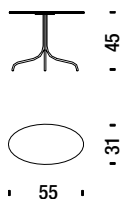

Glass oval side table L.55 H.45

BB0225

Glass oval side table L.55 H.45 - Glass oval side table L.55 H.45 - Glass oval side table L.55 H.45

0,2 m³ 8 Kg