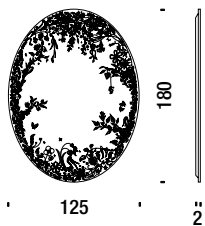

Specchio serigrafato bianco
Mirror printed white
Spiegel weiss und siebdruck
Miroir sérigraphé blanc

Oval Side Table
size 55x31 cm

Vetro serigrafato nero
Tempered glass printed black
Aus glass schwarz gedruckt
Verre sérigraphé noir

Glass Oval Table 195x120

026

Glass Oval Table 195x120 - Glass Oval Table 195x120 - Glass Oval Table 195x120

0,6 m³ 65 Kg

Glass Oval Table 220x126

016

Glass Oval Table 220x126 - Glass Oval Table 220x126 - Glass Oval Table 220x126

0,7 m³ 75 Kg

Hello Lovely 42x60

502

Hello Lovely 42x60 - Hello Lovely 42x60 - Hello Lovely 42x60

Hello Lovely Ø 70

504

Hello Lovely Ø 70 - Hello Lovely Ø 70 - Hello Lovely Ø 70

Hello Lovely 125x180

503

Hello Lovely 125x180 - Hello Lovely 125x180 - Hello Lovely 125x180

Corian oval side table L.55 H.55

BB0220

Corian® oval side table L.55 H.55 - Corian® oval side table L.55 H.55 - Corian® oval side table L.55 H.55