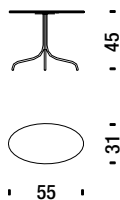

503

Hello Lovely 125x180 - Hello Lovely 125x180 - Hello Lovely 125x180

Corian oval side table L.55 H.55

BB0220

Corian® oval side table L.55 H.55 - Corian® oval side table L.55 H.55 - Corian® oval side table L.55 H.55

0,2 m³ 8 Kg

Corian oval side table L.55 H.45

BB0221

Corian® oval side table L.55 H.45 - Corian® oval side table L.55 H.45 - Corian® oval side table L.55 H.45

0,2 m³ 8 Kg

Glass oval side table L.55 H.55

BB0224

Glass oval side table L.55 H.55 - Glass oval side table L.55 H.55 - Glass oval side table L.55 H.55

0,2 m³ 8 Kg

Glass oval side table L.55 H.45

BB0225

Glass oval side table L.55 H.45 - Glass oval side table L.55 H.45 - Glass oval side table L.55 H.45