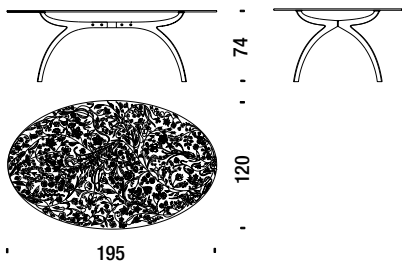

Specchio serigrafato bianco
Mirror printed white
Spiegel weiss und siebdruck
Miroir sérigraphé blanc

Oval Side Table
size 55x31 cm

Vetro serigrafato nero
Tempered glass printed black
Aus glass schwarz gedruckt
Verre sérigraphé noir

Vetro serigrafato bianco
Tempered glass printed white
Aus glass weiss gedruckt
Verre sérigraphé blanc

Pink print on Corian®

Green print on Corian®

Pink Spot print on Corian®

Oval Side Table
size 60x42 cm

Specchio serigrafato bianco
Mirror printed white
Spiegel weiss und siebdruck
Miroir sérigraphé blanc

Glass Oval Table 195x120

026

Glass Oval Table 195x120 - Glass Oval Table 195x120 - Glass Oval Table 195x120

0,6 m³ 65 Kg

Glass Oval Table 220x126

016

Glass Oval Table 220x126 - Glass Oval Table 220x126 - Glass Oval Table 220x126