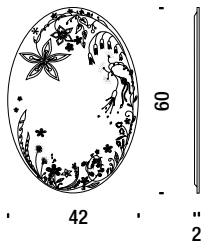

Specchio serigrafato bianco
Mirror printed white
Spiegel weiss und siebdruck
Miroir sérigraphé blanc

Oval Side Table
size 55x31 cm

Vetro serigrafato nero
Tempered glass printed black
Aus glass schwarz gedruckt
Verre sérigraphé noir

Vetro serigrafato bianco
Tempered glass printed white
Aus glass weiss gedruckt
Verre sérigraphé blanc

Pink print on Corian®

Green print on Corian®

Pink Spot print on Corian®

Oval Side Table
size 60x42 cm

Specchio serigrafato bianco
Mirror printed white
Spiegel weiss und siebdruck
Miroir sérigraphé blanc

Glass Oval Table 195x120

026

Glass Oval Table 195x120 - Glass Oval Table 195x120 - Glass Oval Table 195x120

0,6 m³ 65 Kg

Glass Oval Table 220x126

016

Glass Oval Table 220x126 - Glass Oval Table 220x126 - Glass Oval Table 220x126

0,7 m³ 75 Kg

Hello Lovely 42x60

502

Hello Lovely 42x60 - Hello Lovely 42x60 - Hello Lovely 42x60

Hello Lovely Ø 70

504

Hello Lovely Ø 70 - Hello Lovely Ø 70 - Hello Lovely Ø 70

Hello Lovely 125x180