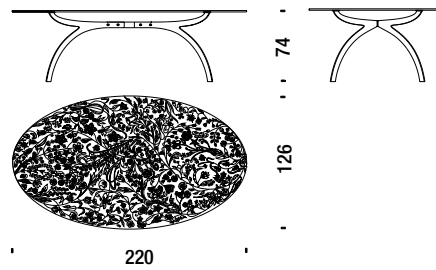

Specchio serigrafato bianco
Mirror printed white
Spiegel weiss und siebdruck
Miroir sérigraphé blanc

Oval Side Table
size 55x31 cm

Vetro serigrafato nero
Tempered glass printed black
Aus glass schwarz gedruckt
Verre sérigraphé noir

Vetro serigrafato bianco
Tempered glass printed white
Aus glass weiss gedruckt
Verre sérigraphé blanc

Pink print on Corian®

Green print on Corian®

Pink Spot print on Corian®

Oval Side Table
size 60x42 cm

Specchio serigrafato bianco
Mirror printed white
Spiegel weiss und siebdruck
Miroir sérigraphé blanc

Glass Oval Table 195x120

026

Glass Oval Table 195x120 - Glass Oval Table 195x120 - Glass Oval Table 195x120

0,6 m³ 65 Kg

Glass Oval Table 220x126

016

Glass Oval Table 220x126 - Glass Oval Table 220x126 - Glass Oval Table 220x126

0,7 m³ 75 Kg

Hello Lovely 42x60

502

Hello Lovely 42x60 - Hello Lovely 42x60 - Hello Lovely 42x60

Hello Lovely Ø 70

504

Hello Lovely Ø 70 - Hello Lovely Ø 70 - Hello Lovely Ø 70

Hello Lovely 125x180