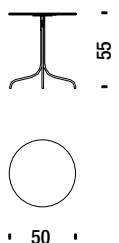

Glass oval side table L.55 H.55 - Glass oval side table L.55 H.55 - Glass oval side table L.55 H.55

0,2 m³ 8 Kg

Glass oval side table L.55 H.45

BB0225

Glass oval side table L.55 H.45 - Glass oval side table L.55 H.45 - Glass oval side table L.55 H.45

0,2 m³ 8 Kg

Corian round side table D.50 H.55

BB0222

Corian® round side table D.50 H.55 - Corian® round side table D.50 H.55 - Corian® round side table D.50 H.55

0,2 m³ 8 Kg

Corian round side table D.50 H.45

BB0223

Corian® round side table D.50 H.45 - Corian® round side table D.50 H.45 - Corian® round side table D.50 H.45

0,2 m³ 8 Kg

Glass round side table D.50 H.55

BB0226

Glass round side table D.50 H.55 - Glass round side table D.50 H.55 - Glass round side table D.50 H.55