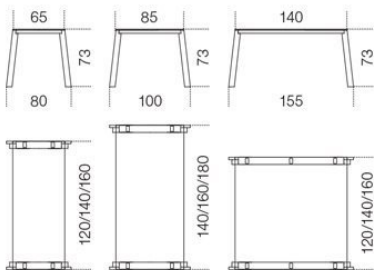


WGS

Monica Armani
2010

Scrivania con piano in cristallo trasparente o "grigio Italia" temperato 12mm. A richiesta retroverniciato nei colori del campionario nella versione brillante o satinata. Base in rovere spazzolato naturale, tinto wengé, laccato bianco o nero a poro aperto. Parti metalliche in acciaio inox lucido.

Desk with 12mm transparent or smoked "grigio Italia" tempered glass top. Painted glass as per samples in the bright or satin version, on request. Brushed natural oak, wengé stained, white or black open pore lacquered base. Bright stainless steel metal parts.

Dimensioni / Sizes
 120 x 65 x 73h cm
 140 x 65 x 73h cm
 160 x 65 x 73h cm
 140 x 85 x 73h cm
 160 x 85 x 73h cm
 180 x 85 x 73h cm
 120 x 140 x 73h cm
 140 x 140 x 73h cm
 160 x 140 x 73h cm

Inches
 47¼" x 25¾" x 28¾"h
 55¼" x 25¾" x 28¾"h
 63" x 25¾" x 28¾"h
 55¼" x 33½" x 28¾"h
 63" x 33½" x 28¾"h
 71" x 33½" x 28¾"h
 47¼" x 55¼" x 28¾"h
 55¼" x 55¼" x 28¾"h
 63" x 55¼" x 28¾"h