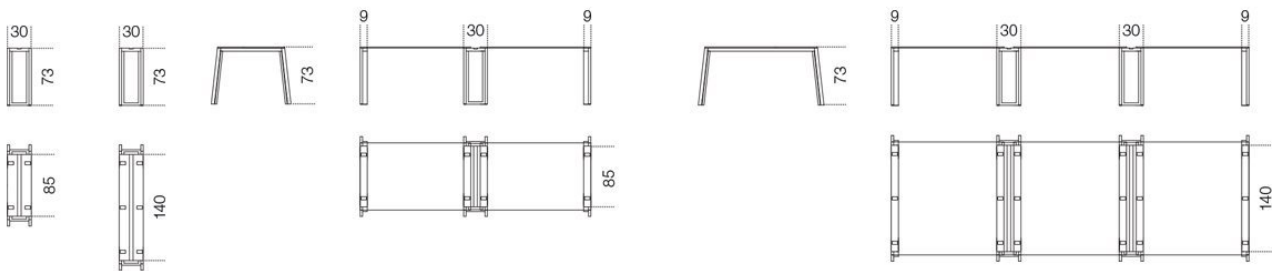

# WGS Double

Monica Armani, 2010

Sistema modulare di scrivanie con piano in cristallo trasparente o "grigio Italia" temperato 12mm. A richiesta retroverniciato nei colori del campionario, nella versione brillante o satinata. Base in rovere spazzolato naturale, tinto wengé, laccato bianco o nero poro aperto. Parti metalliche in acciaio inox lucido. Il "cavalletto doppio", che consente il collegamento tra più moduli, è predisposto per il passaggio dei cavi e dotato di una fascia di chiusura in feltro, ecopelle o tessuto nei colori del campionario. Si presta per l'inserimento degli accessori (WGS Shelf, WGS Glove, WGS Tolomeo, WGS Bar Tray e WGS Screen).

## Dimensioni / Sizes

30 x 85 x 73h cm  
30 x 140 x 73h cm  
140 x 85 x 73h cm  
160 x 85 x 73h cm  
180 x 85 x 73h cm  
120 x 140 x 73h cm  
140 x 140 x 73h cm  
160 x 140 x 73h cm

## Inches

12" x 33½" x 28¾"h  
12" x 55¼" x 28¾"h  
55¼" x 33½" x 28¾"h  
63" x 33½" x 28¾"h  
71" x 33½" x 28¾"h  
47¼" x 55¼" x 28¾"h  
55¼" x 55¼" x 28¾"h  
63" x 55¼" x 28¾"h

*Cristallo / Glass*

*Trasparente*  
*Transparent*