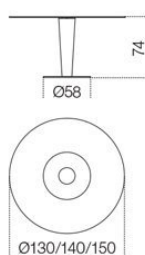

Dimensioni / Sizes  
Cm:  
Ø 130 x 74h  
Ø 140 x 74h  
Ø 150 x 74h

Inches:  
Ø 51¼" x 29¼"h  
Ø 55¼" x 29¼"h  
Ø 59¼" x 29¼"h