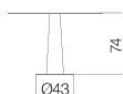

Dimensioni / Sizes  
ø 90 x 74h cm  
ø 100 x 74h cm  
ø 120 x 74h cm

Inches  
Ø 35½" x 29¼"h  
Ø 39½" x 29¼"h  
Ø 47¼" x 29¼"h

*Cristallo / Glass*

*Trasparente*  
*Transparent*

*"Grigio Italia"*  
*"Grigio Italia"*