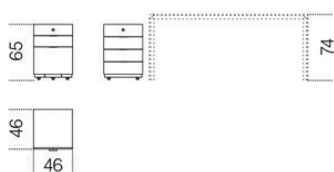


President cassetiera

Studio G&R
1975

President cassettiera

Studio G&R, 1975

Cassettiera in legno rivestito in specchio naturale o "grigio Italia". Montata su ruote. Cassetti in rovere sbiancato, tinto wengé o tinto tabacco. Disponibile anche laccato nero, bianco o grigio umbro a poro chiuso con interni in laminato melaminico di colore grigio. Serratura solo sul primo cassetto. Maniglie in ottone cromato. A richiesta due cassetti + cassetto per cartelle sospese. (Per Usa disponibile solo versione "letter size")

Drawer unit in wood with sides covered by mirror or smoked "grigio Italia" mirror. On castors. Whitened oak, wengé stained or tobacco stained drawers. Available also with black, white or dark grey closed pore lacquered frontal panels with inside in grey melamine laminated wood. Lock on the first drawer only. Chromed handles. Two drawers + drawer for hanging files, on request. (For Usa only "letter size" version available).

Dimensioni / Sizes
46 x 46 x 65h cm

Inches
18¼" x 18¼" x 25¾"h

President cassettiera

Finiture / Finishes

Cristallo / Glass

Specchio
Mirror

Specchio
"grigio Italia"
Grigio "Italia"
mirror

"Grigio Italia"
"Grigio Italia"