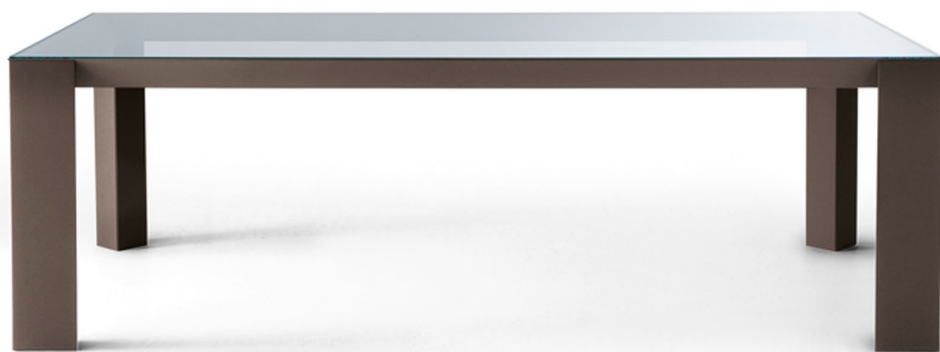

Koy

Oscar e Gabriele Buratti
2011

Tavolo con struttura in alluminio rivestito in rovere tinto tabacco o tinto wengé. Disponibile anche laccato bianco o nero goffrato o laccato effetto tessuto nei colori castagna, sabbia e canapa. Piano in cristallo trasparente o "grigio Italia" 12mm. Su richiesta retroverniciato nei colori del campionario nella versione brillante o satinata. Su richiesta puo' essere dotato di sistema passacavi. Koy si presta per composizioni modulari (Koy System).

Table with aluminium structure covered by tobacco stained or wengé stained oak. Available also with embossed white or black lacquered structure or "fabric" touch effect lacquered structure in the chestnut, sand and canapa colours. 12mm transparent or smoked "grigio Italia" glass top. Painted glass as per samples in the bright or satin version, on request. Available with cable management, on request. Koy is suitable for modular compositions (Koy System).