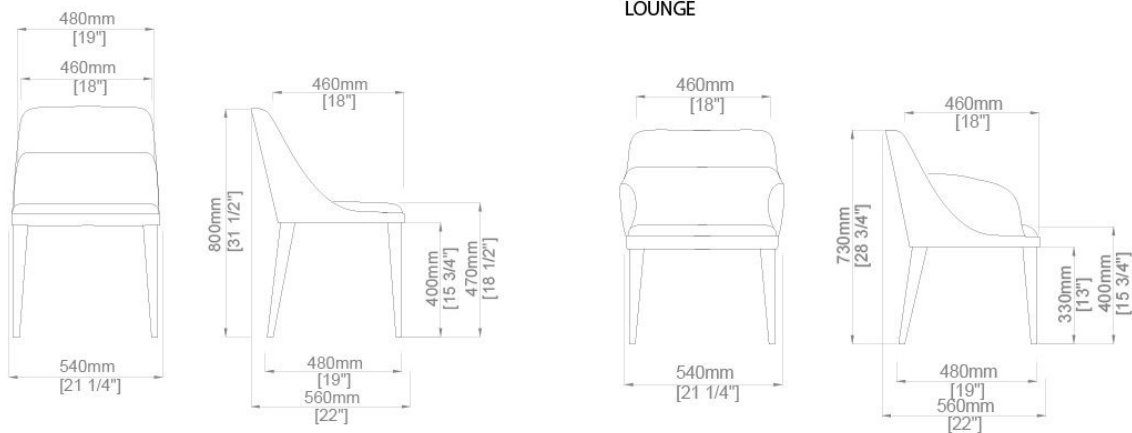

Dimensioni / Sizes  
Cm  
54 x 56 x 80h  
54 x 56 x 73h LOUNGE

Inches:  
21½" x 22¼" x 31½"h  
21½" x 22¼" x 28¾"h  
LOUNGE