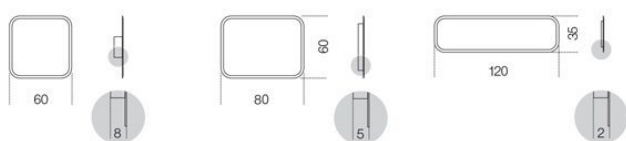


Gemma

Studio G&R
2013

Specchio extralight o "grigio Italia" con bisello cm 2,5.

Extralight or "grigio Italia" smoked mirror with cm 2,5 bevel.

Dimensioni / Sizes
60 x 8 x 60h cm
80 x 5 x 60h cm
120 x 2 x 35h cm

Inches
23¾" x 3¼" x 23¾"h
31½" x 2" x 23¾"h
47¼" x 1" x 14"h

Cristallo / Glass

Specchio
Mirror

Specchio
"grigio Italia"
Grigio "Italia"
mirror