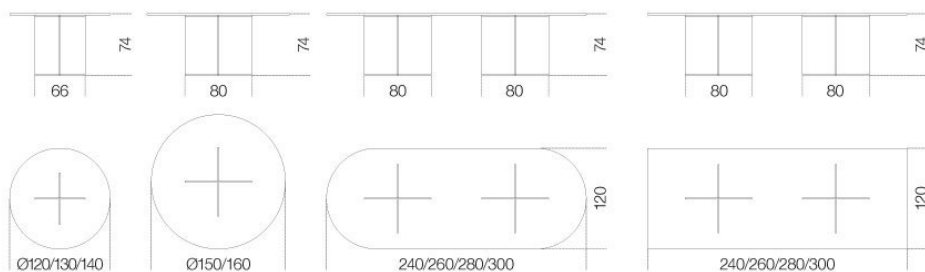


Eros

Pierangelo Gallotti
1971

Eros

Pierangelo Gallotti, 1971

Tavolo in cristallo trasparente. Parti metalliche in ottone cromato. Basamento in cristallo temperato 15mm. Su richiesta si realizzano piani con dimensioni speciali. Per piani di dimensioni superiori a 240cm sono previste 2 basi.

Table in transparent glass. Chromed brass metal parts. 15mm tempered glass base. Customized sizes for the top on request. For glass top larger than 240cm, two bases are recommended.

Dimensioni / Sizes
Ø 120 x 74h cm
Ø 130 x 74h cm
Ø 140 x 74h cm
Ø 150 x 74h cm
Ø 160 x 74h cm
240 x 120 x 74h cm
260 x 120 x 74h cm
280 x 120 x 74h cm
300 x 120 x 74h cm

Inches
Ø 47¼" x 29¼"h
Ø 51¼" x 29¼"h
Ø 55¼" x 29¼"h
Ø 59¼" x 29¼"h
Ø 63" x 29¼"h
94½" x 47¼" x 29¼"h
102½" x 47¼" x 29¼"h
110¼" x 47¼" x 29¼"h
118¼" x 47¼" x 29¼"h

Cristallo / Glass

Trasparente
Transparent