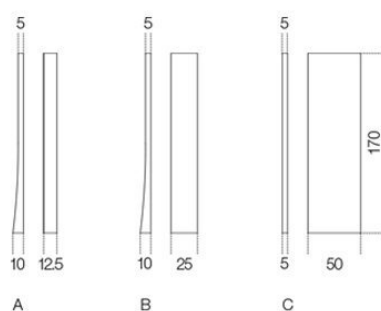


Changes 09

Patricia Urquiola
2009

Sistema componibile di specchi concavi (A e B) e regolari (C). Cornice in legno laccato bianco (spessore max 10 cm). Posizionabili verticalmente o orizzontalmente in entrambe le direzioni.

Modular system of concave (A and B) and regular (C) mirrors. White lacquered wooden frame (max thickness 10 cm). They can be placed in a vertical or horizontal position both upwards and downwards.

Dimensioni / Sizes
A 12.5 x 10 x 170h cm
B 25 x 10 x 170h cm
C 50 x 5 x 170h cm

Inches
A 5" x 4" x 67"h
B 10" x 4" x 67"h
C 19¾" x 2" x 67"h

Cristallo / Glass

Specchio
Mirror

Legno / Wood

Bianco poro
chiuso
White closed
pore