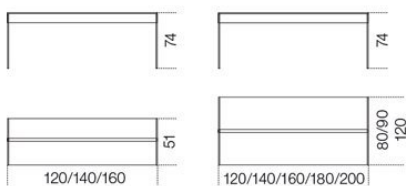


Air Desk

Pinuccio Borgonovo
2008

Scrivania in cristallo trasparente o "grigio Italia" temperato 12 mm. Disponibile con piano retroverniciato nei colori del campionario nella versione brillante o satinata. A richiesta piano in cristallo laminato effetto pelle. Parti metalliche in acciaio inox lucido, satinato oppure alluminio anodizzato o laccato bianco o nero goffrato. Su richiesta alluminio spazzolato a mano nei colori nero o titanio. Per consentire il passaggio dei cavi è possibile richiedere una foratura nel piano. Distanza minima dal bordo: 10 cm.

Desk in 12 mm transparent or smoked "grigio Italia" tempered glass. Available also with painted glass top as per samples in the bright or satin version. Leather effect laminated glass top, on request. Bright or satin stainless steel, anodised aluminium or embossed white or black lacquered metal parts. Hand brushed aluminium in the colours black or titanium grey, on request. For a proper cable management, a hole on the top can be arranged upon request. Minimum distance from the edge: 10 cm.

Dimensioni / Sizes
 120 x 51 x 74h cm
 140 x 51 x 74h cm
 160 x 51 x 74h cm
 120 x 80 x 74h cm
 140 x 80 x 74h cm
 160 x 80 x 74h cm
 180 x 90 x 74h cm
 200 x 90 x 74h cm
 120 x 120 x 74h cm
 140 x 120 x 74h cm
 160 x 120 x 74h cm
 180 x 120 x 74h cm
 200 x 120 x 74h cm

Inches
 47¼" x 20¼" x 29¼"h
 55¼" x 20¼" x 29¼"h
 63" x 20¼" x 29¼"h
 47¼" x 31½" x 29¼"h
 55¼" x 31½" x 29¼"h
 63" x 31½" x 29¼"h
 71" x 35½" x 29¼"h
 78¾" x 35½" x 29¼"h
 47¼" x 47¼" x 29¼"h
 55¼" x 47¼" x 29¼"h
 63" x 47¼" x 29¼"h
 71" x 47¼" x 29¼"h
 78¾" x 47¼" x 29¼"h