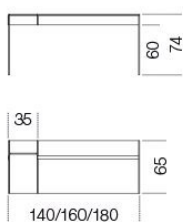


Air Desk W

Pinuccio Borgonovo
2013

Air Desk W

Pinuccio Borgonovo , 2013

Scrivania in cristallo trasparente o "grigio Italia" temperato 12mm. Disponibile con piano retroverniciato nei colori del campionario nella versione brillante o satinata. Parti metalliche in acciaio inox lucido, satinato oppure alluminio anodizzato o laccato bianco o nero goffrato. Su richiesta alluminio spazzolato a mano nei colori nero o titanio. Cassetto in frassino naturale o tinto tabacco. Vano predisposto per cablaggio.

Desk with 12 mm transparent or smoked "grigio Italia" tempered glass. Available also with painted glass top as per samples in the bright or satin version. Bright or satin stainless steel, anodised aluminium or embossed white or black lacquered metal parts. Hand brushed aluminium in the colours black or titanium grey, on request. Drawer in natural ash or tobacco stained. Equipped unit for cable management.

Dimensioni / Sizes

140 x 65 x 74h
160 x 65 x 74h
180 x 65 x 74h
180 x 90 x 74h

Inches

55¼" x 25¾" x 29¼"h
63" x 25¾" x 29¼"h
71" x 25¾" x 29¼"h
71" x 35½" x 29¼"h

Cristallo / Glass

Trasparente
Transparent

Extralight
Extralight