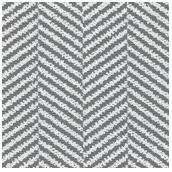


WGS Stool

Monica Armani
2010

WGS Stool

Monica Armani , 2010

Sgabello in acciaio inox lucido oppure in metallo laccato bianco goffrato, grigio alluminio o color ottone satinato rivestito in feltro, cuoio, pelle scamosciata, tessuto outdoor (Clivia, Corbezzolo, Narciso) o velluto nei colori del campionario.

Pelle scamosciata / Suede

*Sand 06
Sand 06*

*Sand 012
Sand 012*

*Grey 020
Grey 020*

*Grey 058
Grey 058*

*Grey 074
Grey 074*

Cuoio / Leather

*Bianco
White*

*Tortora
Taupe*

*Marrone
Brown*

*Grigio
Grey*

*Nero
Black*

Feltro / Felt

*Lime
Lime*

*Brick
Brick*

*Natural
Natural*

*Stone
Stone*

WGS Stool

Finiture / Finishes

Tessuto / Fabric

Clivia
Clivia

Corbezzolo
Corbezzolo

Narciso
Narciso

Velluto / Velvet