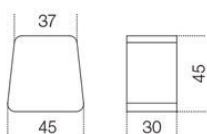

Dimensioni / Sizes
45 x 30 x 45h cm

Inches
17¾" x 12" x 17¾"h

WGS Stool

Finiture / Finishes

Metallo / Metal

*Acciaio inox
lucido
Bright stainless
steel*

*Bianco goffrato
Embossed
white*

*Laccato
alluminio
Lacquered
aluminium*