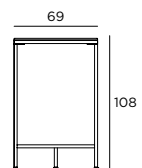

Höhe / Height:
108 cm

Gewicht / Weight:
23, 43 kg