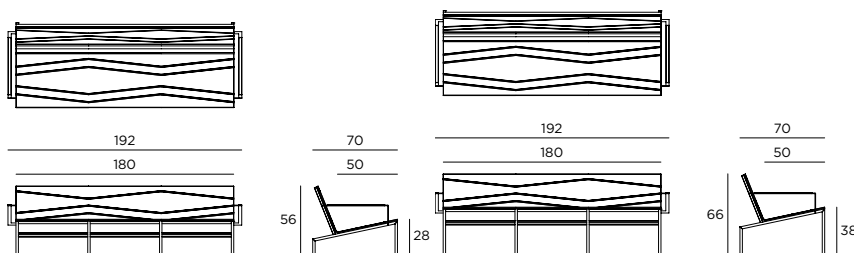

Maße / *Measures:*
72 x 70 cm

Gewicht / *Weight:*
15 kg

Lounge Zweisitzer/Double Lounge Chair
Lounge Zweisitzer Hoch/Double Lounge Chair High

ARTIKEL / ARTICLE	MATERIAL / MATERIAL	NUMMER / NUMBER
Lounge Zweisitzer	Corian® weiß / Corian® white	BA-23140070056210
Double Lounge Chair	Corian® sand / Corian® sand	BA-23140070056220
Lounge Zweisitzer Hoch	Corian® weiß / Corian® white	BA-24140070066210
Double Lounge Chair High	Corian® sand / Corian® sand	BA-24140070066220

Maße / Measures:
140 x 70 cm

Gewicht / Weight:
26, 28 kg

Loungesofa/Lounge Sofa
Loungesofa Hoch/Lounge Sofa High

ARTIKEL / ARTICLE	MATERIAL / MATERIAL	NUMMER / NUMBER
Loungesofa	Corian® weiß / <i>Corian® white</i>	BA-23192070056210
Lounge Sofa	Corian® sand / <i>Corian® sand</i>	BA-23192070056220
Loungesofa Hoch	Corian® weiß / <i>Corian® white</i>	BA-24192070066210
Lounge Sofa High	Corian® sand / <i>Corian® sand</i>	BA-24192070066220

Maße / Measures:
192 x 70 cm

Gewicht / Weight:
39, 41 kg

Loungebänke/Lounge Benches

ARTIKEL / ARTICLE	MATERIAL / MATERIAL	MASSE / MEASURES	NUMMER / NUMBER
Bank 140/41	Corian® weiß / <i>Corian® white</i>	140 x 41 cm	BA-21140041030210
Bench 140/41	Corian® sand / <i>Corian® sand</i>	140 x 41 cm	BA-21140041030220
Bank 140/62	Corian® weiß / <i>Corian® white</i>	140 x 62 cm	BA-21140062030210
Bench 140/62	Corian® sand / <i>Corian® sand</i>	140 x 62 cm	BA-21140062030220
Bank 190/62	Corian® weiß / <i>Corian® white</i>	190 x 62 cm	BA-21190062030210
Bench 190/62	Corian® sand / <i>Corian® sand</i>	190 x 62 cm	BA-21190062030220