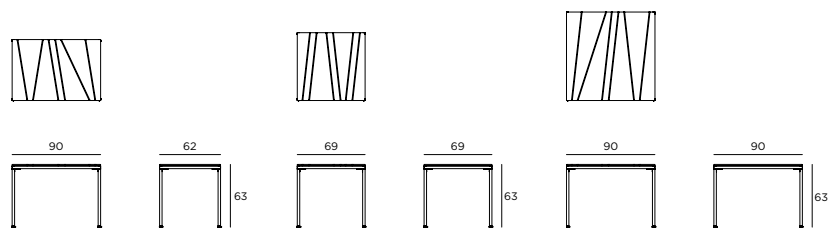

Höhe / Height:
28 cm

Gewicht / Weight:
21, 19, 24, 39, 39 kg

Loungetische High/Lounge *Tables High*

ARTIKEL / ARTICLE	MATERIAL / MATERIAL	MASSE / MEASURES	NUMMER / NUMBER
Table 62/90	Corian® weiß / <i>Corian® white</i>	62 x 90 cm	BA-01062090040210
Table 62/90	Corian® sand / <i>Corian® sand</i>	62 x 90 cm	BA-01062090040220
Tisch 69/69	Corian® weiß / <i>Corian® white</i>	69 x 69 cm	BA-01069069040210
Table 69/69	Corian® sand / <i>Corian® sand</i>	69 x 69 cm	BA-01069069040220
Tisch 90/90	Corian® weiß / <i>Corian® white</i>	90 x 90 cm	BA-01090090040210
Table 90/90	Corian® sand / <i>Corian® sand</i>	90 x 90 cm	BA-01090090040220
Tisch 140/140	Corian® weiß / <i>Corian® white</i>	139 x 139 cm	BA-01139139040210
Table 140/140	Corian® sand / <i>Corian® sand</i>	139 x 139 cm	BA-01139139040220
Tisch 190/90	Corian® weiß / <i>Corian® white</i>	190 x 90 cm	BA-01190090040210
Table 190/90	Corian® sand / <i>Corian® sand</i>	190 x 90 cm	BA-01190090040220

Höhe / *Height:*
38 cm

Gewicht / *Weight:*
21, 19, 24, 39, 39 kg

Lounge Esstische/Lounge Dining Tables

ARTIKEL / ARTICLE	MATERIAL / MATERIAL	MASSE / MEASURES	NUMMER / NUMBER
Table 62/90	Corian® weiß / <i>Corian® white</i>	62 x 90 cm	BA-01062090065210
Table 62/90	Corian® sand / <i>Corian® sand</i>	62 x 90 cm	BA-01062090065220
Tisch 69/69	Corian® weiß / <i>Corian® white</i>	69 x 69 cm	BA-01069069065210
Table 69/69	Corian® sand / <i>Corian® sand</i>	69 x 69 cm	BA-01069069065220
Tisch 90/90	Corian® weiß / <i>Corian® white</i>	90 x 90 cm	BA-01090090065210
Table 90/90	Corian® sand / <i>Corian® sand</i>	90 x 90 cm	BA-01090090065220
Tisch 140/140	Corian® weiß / <i>Corian® white</i>	139 x 139 cm	BA-01139139065210
Table 140/140	Corian® sand / <i>Corian® sand</i>	139 x 139 cm	BA-01139139065220
Tisch 190/90	Corian® weiß / <i>Corian® white</i>	190 x 90 cm	BA-01190090065210
Table 190/90	Corian® sand / <i>Corian® sand</i>	190 x 90 cm	BA-01190090065220