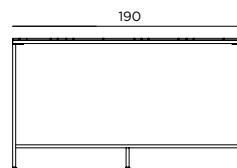

Höhe / Height:
108 cm

Gewicht / Weight:
23, 43 kg