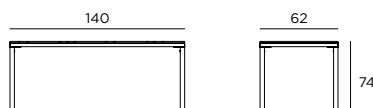

Höhe / Height:
63/74 cm

Gewicht / Weight:
22, 25, 30, 38 kg

Stehtisch/High Table
Stehbar/High Bar

ARTIKEL / ARTICLE	MATERIAL / MATERIAL	MASSE/MEASURES	NUMMER / NUMBER
Stehtisch	Corian® weiß / <i>Corian® white</i>	69 x 69 cm	BA-02069069110210
High Table	Corian® sand / <i>Corian® sand</i>	69 s 69 cm	BA-02069069110220
Stehbar	Corian® weiß / <i>Corian® white</i>	190 x 69 cm	BA-03190069110210
High Bar	Corian® sand / <i>Corian® sand</i>	190 x 69 cm	BA-03190069110220