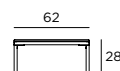

Maße / Measures:
192 x 70 cm

Gewicht / Weight:
39, 41 kg

Loungebänke/Lounge Benches

ARTIKEL / ARTICLE	MATERIAL / MATERIAL	MASSE / MEASURES	NUMMER / NUMBER
Bank 140/41	Corian® weiß / <i>Corian® white</i>	140 x 41 cm	BA-21140041030210
Bench 140/41	Corian® sand / <i>Corian® sand</i>	140 x 41 cm	BA-21140041030220
Bank 140/62	Corian® weiß / <i>Corian® white</i>	140 x 62 cm	BA-21140062030210
Bench 140/62	Corian® sand / <i>Corian® sand</i>	140 x 62 cm	BA-21140062030220
Bank 190/62	Corian® weiß / <i>Corian® white</i>	190 x 62 cm	BA-21190062030210
Bench 190/62	Corian® sand / <i>Corian® sand</i>	190 x 62 cm	BA-21190062030220

Höhe / Height:
28 cm

Gewicht / Weight:
25, 23, 28, 43, 43 kg

Loungetische/Lounge Tables

ARTIKEL / ARTICLE	MATERIAL / MATERIAL	MASSE / MEASURES	NUMMER / NUMBER
Table 62/90	Corian® weiß / <i>Corian® white</i>	62 x 90 cm	BA-01062090030210
Table 62/90	Corian® sand / <i>Corian® sand</i>	62 x 90 cm	BA-01062090030220
Tisch 69/69	Corian® weiß / <i>Corian® white</i>	69 x 69 cm	BA-01069069030210
Table 69/69	Corian® sand / <i>Corian® sand</i>	69 x 69 cm	BA-01069069030220
Tisch 90/90	Corian® weiß / <i>Corian® white</i>	90 x 90 cm	BA-01090090030210
Table 90/90	Corian® sand / <i>Corian® sand</i>	90 x 90 cm	BA-01090090030220
Tisch 140/140	Corian® weiß / <i>Corian® white</i>	139 x 139 cm	BA-01139139030210
Table 140/140	Corian® sand / <i>Corian® sand</i>	139 x 139 cm	BA-01139139030220
Tisch 190/90	Corian® weiß / <i>Corian® white</i>	190 x 90 cm	BA-01190090030210
Table 190/90	Corian® sand / <i>Corian® sand</i>	190 x 90 cm	BA-01190090030220