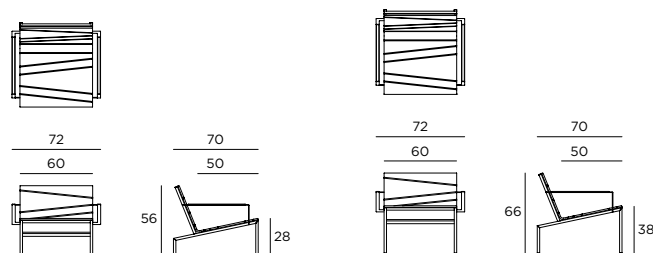

ARTIKEL / ARTICLE	MATERIAL / MATERIAL	NUMMER / NUMBER
Loungesessel <i>Lounge Chair</i>	Corian® weiß / <i>Corian® white</i>	BA-13072070056210
Loungesessel Hoch <i>Lounge Chair High</i>	Corian® sand / <i>Corian® sand</i>	BA-13072070056220
Loungesessel <i>Lounge Chair</i>	Corian® weiß / <i>Corian® white</i>	BA-14072070066210
Loungesessel Hoch <i>Lounge Chair High</i>	Corian® sand / <i>Corian® sand</i>	BA-14072070066220

Maße / *Measures:*
72 x 70 cm

Gewicht / *Weight:*
15 kg