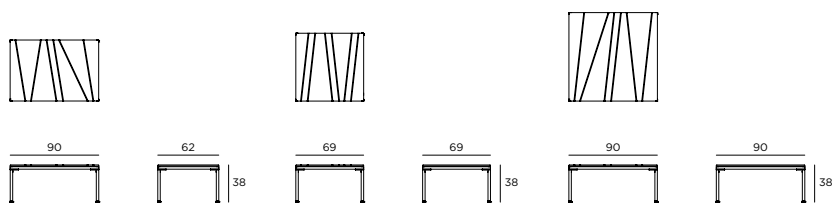

Höhe / Height:
28 cm

Gewicht / Weight:
25, 23, 28, 43, 43 kg

Loungetische/Lounge Tables

ARTIKEL / ARTICLE	MATERIAL / MATERIAL	MASSE / MEASURES	NUMMER / NUMBER
Table 62/90	Corian® weiß / <i>Corian® white</i>	62 x 90 cm	BA-01062090030210
Table 62/90	Corian® sand / <i>Corian® sand</i>	62 x 90 cm	BA-01062090030220
Tisch 69/69	Corian® weiß / <i>Corian® white</i>	69 x 69 cm	BA-01069069030210
Table 69/69	Corian® sand / <i>Corian® sand</i>	69 x 69 cm	BA-01069069030220
Tisch 90/90	Corian® weiß / <i>Corian® white</i>	90 x 90 cm	BA-01090090030210
Table 90/90	Corian® sand / <i>Corian® sand</i>	90 x 90 cm	BA-01090090030220
Tisch 140/140	Corian® weiß / <i>Corian® white</i>	139 x 139 cm	BA-01139139030210
Table 140/140	Corian® sand / <i>Corian® sand</i>	139 x 139 cm	BA-01139139030220
Tisch 190/90	Corian® weiß / <i>Corian® white</i>	190 x 90 cm	BA-01190090030210
Table 190/90	Corian® sand / <i>Corian® sand</i>	190 x 90 cm	BA-01190090030220

Höhe / Height:
28 cm

Gewicht / Weight:
21, 19, 24, 39, 39 kg

Loungetische High/Lounge *Tables High*

ARTIKEL / ARTICLE	MATERIAL / MATERIAL	MASSE / MEASURES	NUMMER / NUMBER
Table 62/90	Corian® weiß / <i>Corian® white</i>	62 x 90 cm	BA-01062090040210
Table 62/90	Corian® sand / <i>Corian® sand</i>	62 x 90 cm	BA-01062090040220
Tisch 69/69	Corian® weiß / <i>Corian® white</i>	69 x 69 cm	BA-01069069040210
Table 69/69	Corian® sand / <i>Corian® sand</i>	69 x 69 cm	BA-01069069040220
Tisch 90/90	Corian® weiß / <i>Corian® white</i>	90 x 90 cm	BA-01090090040210
Table 90/90	Corian® sand / <i>Corian® sand</i>	90 x 90 cm	BA-01090090040220
Tisch 140/140	Corian® weiß / <i>Corian® white</i>	139 x 139 cm	BA-01139139040210
Table 140/140	Corian® sand / <i>Corian® sand</i>	139 x 139 cm	BA-01139139040220
Tisch 190/90	Corian® weiß / <i>Corian® white</i>	190 x 90 cm	BA-01190090040210
Table 190/90	Corian® sand / <i>Corian® sand</i>	190 x 90 cm	BA-01190090040220