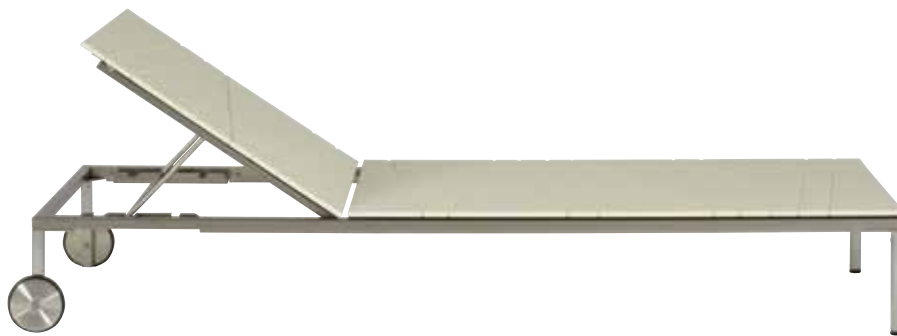

Sonnenliege/Sunlounger

Unkompliziert lässt sich mit der BANDOLINE COLLECTION Outdoor genießen. Leicht zu pflegen, Farb- und Witterungsbeständig sowie hygienisch, in und mit der Natur, ist eine lange Produktdauer und damit einhergehend Nachhaltigkeit garantiert.

With the BANDOLINE COLLECTION you can easily enjoy your outdoor living space. Since it is easy to maintain, resistant to corrosion and weathering, and hygienically in line with nature, this collection ensures a long product durability and the sustainability which goes with it.