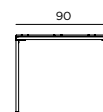

Maße / Measures:
51 x 54 cm

Gewicht / Weight:
11 kg

Tische/Tables

ARTIKEL / ARTICLE	MATERIAL / MATERIAL	MASSE / MEASURES	NUMMER / NUMBER
Table 62/90	Corian® weiß / <i>Corian® white</i>	62 x 90 cm	BA-01062090076210
Table 62/90	Corian® sand / <i>Corian® sand</i>	62 x 90 cm	BA-01062090076220
Tisch 69/69	Corian® weiß / <i>Corian® white</i>	69 x 69 cm	BA-01069069076210
Table 69/69	Corian® sand / <i>Corian® sand</i>	69 x 69 cm	BA-01069069076220
Tisch 90/90	Corian® weiß / <i>Corian® white</i>	90 x 90 cm	BA-01090090076210
Table 90/90	Corian® sand / <i>Corian® sand</i>	90 x 90 cm	BA-01090090076220
Tisch 140/140	Corian® weiß / <i>Corian® white</i>	139 x 139 cm	BA-01139139076210
Table 140/140	Corian® sand / <i>Corian® sand</i>	139 x 139 cm	BA-01139139076220
Tisch 190/90	Corian® weiß / <i>Corian® white</i>	190 x 90 cm	BA-01190090076210
Table 190/90	Corian® sand / <i>Corian® sand</i>	190 x 90 cm	BA-01190090076220

Höhe / Height:
74 cm

Gewicht / Weight:
25, 23, 28, 43, 43 kg

Bänke/Benches

ARTIKEL / ARTICLE	MATERIAL / MATERIAL	MASSE / MEASURES	NUMMER / NUMBER
Bank 140/41	Corian® weiß / <i>Corian® white</i>	140 x 41 cm	BA-21140041047210
Bench 140/41	Corian® sand / <i>Corian® sand</i>	140 x 41 cm	BA-21140041047220
Bank 190/41	Corian® weiß / <i>Corian® white</i>	190 x 41 cm	BA-21190041047210
Bench 190/41	Corian® sand / <i>Corian® sand</i>	190 x 41 cm	BA-21190041047220
Bank 140/62	Corian® weiß / <i>Corian® white</i>	140 x 62 cm	BA-21140062047210
Bench 140/62	Corian® sand / <i>Corian® sand</i>	140 x 62 cm	BA-21140062047220
Bank 190/62	Corian® weiß / <i>Corian® white</i>	190 x 62 cm	BA-21190062047210
Bench 190/62	Corian® sand / <i>Corian® sand</i>	190 x 62 cm	BA-21190062047220

139

41

190

41

Höhe / Height:
45 cm

139

62

190