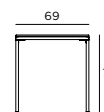

Maße / Measures:
51 x 54 cm

Gewicht / Weight:
11 kg

Tische/Tables

ARTIKEL / ARTICLE	MATERIAL / MATERIAL	MASSE / MEASURES	NUMMER / NUMBER
Table 62/90	Corian® weiß / <i>Corian® white</i>	62 x 90 cm	BA-01062090076210
Table 62/90	Corian® sand / <i>Corian® sand</i>	62 x 90 cm	BA-01062090076220
Tisch 69/69	Corian® weiß / <i>Corian® white</i>	69 x 69 cm	BA-01069069076210
Table 69/69	Corian® sand / <i>Corian® sand</i>	69 x 69 cm	BA-01069069076220
Tisch 90/90	Corian® weiß / <i>Corian® white</i>	90 x 90 cm	BA-01090090076210
Table 90/90	Corian® sand / <i>Corian® sand</i>	90 x 90 cm	BA-01090090076220
Tisch 140/140	Corian® weiß / <i>Corian® white</i>	139 x 139 cm	BA-01139139076210
Table 140/140	Corian® sand / <i>Corian® sand</i>	139 x 139 cm	BA-01139139076220
Tisch 190/90	Corian® weiß / <i>Corian® white</i>	190 x 90 cm	BA-01190090076210
Table 190/90	Corian® sand / <i>Corian® sand</i>	190 x 90 cm	BA-01190090076220

Höhe / Height:
74 cm

Gewicht / Weight:
25, 23, 28, 43, 43 kg

Bänke/Benches

ARTIKEL / ARTICLE	MATERIAL / MATERIAL	MASSE / MEASURES	NUMMER / NUMBER
Bank 140/41	Corian® weiß / <i>Corian® white</i>	140 x 41 cm	BA-21140041047210
Bench 140/41	Corian® sand / <i>Corian® sand</i>	140 x 41 cm	BA-21140041047220
Bank 190/41	Corian® weiß / <i>Corian® white</i>	190 x 41 cm	BA-21190041047210
Bench 190/41	Corian® sand / <i>Corian® sand</i>	190 x 41 cm	BA-21190041047220
Bank 140/62	Corian® weiß / <i>Corian® white</i>	140 x 62 cm	BA-21140062047210
Bench 140/62	Corian® sand / <i>Corian® sand</i>	140 x 62 cm	BA-21140062047220
Bank 190/62	Corian® weiß / <i>Corian® white</i>	190 x 62 cm	BA-21190062047210
Bench 190/62	Corian® sand / <i>Corian® sand</i>	190 x 62 cm	BA-21190062047220

139

41

190

41

Höhe / Height:
45 cm

139

62

190