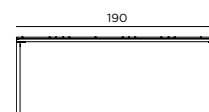

Maße / Measures:
51 x 54 cm

Gewicht / Weight:
11 kg

Tische/Tables

ARTIKEL / ARTICLE	MATERIAL / MATERIAL	MASSE / MEASURES	NUMMER / NUMBER
Table 62/90	Corian® weiß / <i>Corian® white</i>	62 x 90 cm	BA-01062090076210
Table 62/90	Corian® sand / <i>Corian® sand</i>	62 x 90 cm	BA-01062090076220
Tisch 69/69	Corian® weiß / <i>Corian® white</i>	69 x 69 cm	BA-01069069076210
Table 69/69	Corian® sand / <i>Corian® sand</i>	69 x 69 cm	BA-01069069076220
Tisch 90/90	Corian® weiß / <i>Corian® white</i>	90 x 90 cm	BA-01090090076210
Table 90/90	Corian® sand / <i>Corian® sand</i>	90 x 90 cm	BA-01090090076220
Tisch 140/140	Corian® weiß / <i>Corian® white</i>	139 x 139 cm	BA-01139139076210
Table 140/140	Corian® sand / <i>Corian® sand</i>	139 x 139 cm	BA-01139139076220
Tisch 190/90	Corian® weiß / <i>Corian® white</i>	190 x 90 cm	BA-01190090076210
Table 190/90	Corian® sand / <i>Corian® sand</i>	190 x 90 cm	BA-01190090076220

Höhe / Height:
74 cm

Gewicht / Weight:
25, 23, 28, 43, 43 kg

Bänke/Benches

ARTIKEL / ARTICLE	MATERIAL / MATERIAL	MASSE / MEASURES	NUMMER / NUMBER
Bank 140/41	Corian® weiß / <i>Corian® white</i>	140 x 41 cm	BA-21140041047210
Bench 140/41	Corian® sand / <i>Corian® sand</i>	140 x 41 cm	BA-21140041047220
Bank 190/41	Corian® weiß / <i>Corian® white</i>	190 x 41 cm	BA-21190041047210
Bench 190/41	Corian® sand / <i>Corian® sand</i>	190 x 41 cm	BA-21190041047220
Bank 140/62	Corian® weiß / <i>Corian® white</i>	140 x 62 cm	BA-21140062047210
Bench 140/62	Corian® sand / <i>Corian® sand</i>	140 x 62 cm	BA-21140062047220
Bank 190/62	Corian® weiß / <i>Corian® white</i>	190 x 62 cm	BA-21190062047210
Bench 190/62	Corian® sand / <i>Corian® sand</i>	190 x 62 cm	BA-21190062047220