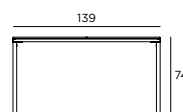

Maße / Measures:
51 x 54 cm

Gewicht / Weight:
11 kg

Tische/Tables

ARTIKEL / ARTICLE	MATERIAL / MATERIAL	MASSE / MEASURES	NUMMER / NUMBER
Table 62/90	Corian® weiß / <i>Corian® white</i>	62 x 90 cm	BA-01062090076210
Table 62/90	Corian® sand / <i>Corian® sand</i>	62 x 90 cm	BA-01062090076220
Tisch 69/69	Corian® weiß / <i>Corian® white</i>	69 x 69 cm	BA-01069069076210
Table 69/69	Corian® sand / <i>Corian® sand</i>	69 x 69 cm	BA-01069069076220
Tisch 90/90	Corian® weiß / <i>Corian® white</i>	90 x 90 cm	BA-01090090076210
Table 90/90	Corian® sand / <i>Corian® sand</i>	90 x 90 cm	BA-01090090076220
Tisch 140/140	Corian® weiß / <i>Corian® white</i>	139 x 139 cm	BA-01139139076210
Table 140/140	Corian® sand / <i>Corian® sand</i>	139 x 139 cm	BA-01139139076220
Tisch 190/90	Corian® weiß / <i>Corian® white</i>	190 x 90 cm	BA-01190090076210
Table 190/90	Corian® sand / <i>Corian® sand</i>	190 x 90 cm	BA-01190090076220

Höhe / Height:
74 cm

Gewicht / Weight:
25, 23, 28, 43, 43 kg

Bänke/Benches

ARTIKEL / ARTICLE	MATERIAL / MATERIAL	MASSE / MEASURES	NUMMER / NUMBER
Bank 140/41	Corian® weiß / <i>Corian® white</i>	140 x 41 cm	BA-21140041047210
Bench 140/41	Corian® sand / <i>Corian® sand</i>	140 x 41 cm	BA-21140041047220
Bank 190/41	Corian® weiß / <i>Corian® white</i>	190 x 41 cm	BA-21190041047210
Bench 190/41	Corian® sand / <i>Corian® sand</i>	190 x 41 cm	BA-21190041047220
Bank 140/62	Corian® weiß / <i>Corian® white</i>	140 x 62 cm	BA-21140062047210
Bench 140/62	Corian® sand / <i>Corian® sand</i>	140 x 62 cm	BA-21140062047220
Bank 190/62	Corian® weiß / <i>Corian® white</i>	190 x 62 cm	BA-21190062047210
Bench 190/62	Corian® sand / <i>Corian® sand</i>	190 x 62 cm	BA-21190062047220