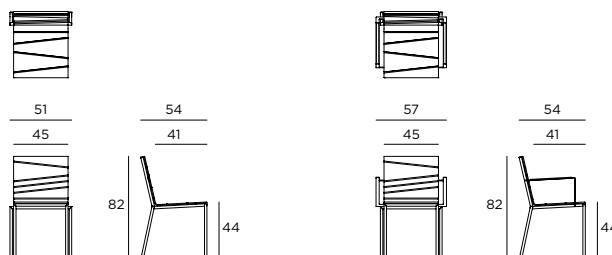

Maße / Measures:
51 x 54 cm

Gewicht / Weight:
11 kg

Tische/Tables

ARTIKEL / ARTICLE	MATERIAL / MATERIAL	MASSE / MEASURES	NUMMER / NUMBER
Table 62/90	Corian® weiß / <i>Corian® white</i>	62 x 90 cm	BA-01062090076210
Table 62/90	Corian® sand / <i>Corian® sand</i>	62 x 90 cm	BA-01062090076220
Tisch 69/69	Corian® weiß / <i>Corian® white</i>	69 x 69 cm	BA-01069069076210
Table 69/69	Corian® sand / <i>Corian® sand</i>	69 x 69 cm	BA-01069069076220
Tisch 90/90	Corian® weiß / <i>Corian® white</i>	90 x 90 cm	BA-01090090076210
Table 90/90	Corian® sand / <i>Corian® sand</i>	90 x 90 cm	BA-01090090076220
Tisch 140/140	Corian® weiß / <i>Corian® white</i>	139 x 139 cm	BA-01139139076210
Table 140/140	Corian® sand / <i>Corian® sand</i>	139 x 139 cm	BA-01139139076220
Tisch 190/90	Corian® weiß / <i>Corian® white</i>	190 x 90 cm	BA-01190090076210
Table 190/90	Corian® sand / <i>Corian® sand</i>	190 x 90 cm	BA-01190090076220

139

41

190

41

Höhe / Height:
45 cm

139

62

190

Höhe / Height:
63/74 cm

Gewicht / Weight:
22, 25, 30, 38 kg

Stehtisch/High Table
Stehbar/High Bar

ARTIKEL / ARTICLE	MATERIAL / MATERIAL	MASSE/MEASURES	NUMMER / NUMBER
Stehtisch	Corian® weiß / <i>Corian® white</i>	69 x 69 cm	BA-02069069110210
High Table	Corian® sand / <i>Corian® sand</i>	69 s 69 cm	BA-02069069110220
Stehbar	Corian® weiß / <i>Corian® white</i>	190 x 69 cm	BA-03190069110210
High Bar	Corian® sand / <i>Corian® sand</i>	190 x 69 cm	BA-03190069110220