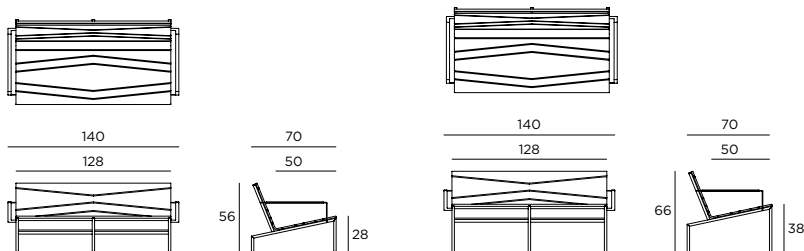

ARTIKEL / ARTICLE	MATERIAL / MATERIAL	NUMMER / NUMBER
Lounge Zweisitzer	Corian® weiß / Corian® white	BA-23140070056210
Double Lounge Chair	Corian® sand / Corian® sand	BA-23140070056220
Lounge Zweisitzer Hoch	Corian® weiß / Corian® white	BA-24140070066210
Double Lounge Chair High	Corian® sand / Corian® sand	BA-24140070066220

Maße / Measures:
140 x 70 cm

Gewicht / Weight:
26, 28 kg