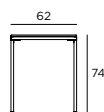

Maße / Measures:
51 x 54 cm

Gewicht / Weight:
11 kg

Tische/Tables

ARTIKEL / ARTICLE	MATERIAL / MATERIAL	MASSE / MEASURES	NUMMER / NUMBER
Table 62/90	Corian® weiß / <i>Corian® white</i>	62 x 90 cm	BA-01062090076210
Table 62/90	Corian® sand / <i>Corian® sand</i>	62 x 90 cm	BA-01062090076220
Tisch 69/69	Corian® weiß / <i>Corian® white</i>	69 x 69 cm	BA-01069069076210
Table 69/69	Corian® sand / <i>Corian® sand</i>	69 x 69 cm	BA-01069069076220
Tisch 90/90	Corian® weiß / <i>Corian® white</i>	90 x 90 cm	BA-01090090076210
Table 90/90	Corian® sand / <i>Corian® sand</i>	90 x 90 cm	BA-01090090076220
Tisch 140/140	Corian® weiß / <i>Corian® white</i>	139 x 139 cm	BA-01139139076210
Table 140/140	Corian® sand / <i>Corian® sand</i>	139 x 139 cm	BA-01139139076220
Tisch 190/90	Corian® weiß / <i>Corian® white</i>	190 x 90 cm	BA-01190090076210
Table 190/90	Corian® sand / <i>Corian® sand</i>	190 x 90 cm	BA-01190090076220

Höhe / Height:
74 cm

Gewicht / Weight:
25, 23, 28, 43, 43 kg

Bänke/Benches

ARTIKEL / ARTICLE	MATERIAL / MATERIAL	MASSE / MEASURES	NUMMER / NUMBER
Bank 140/41	Corian® weiß / <i>Corian® white</i>	140 x 41 cm	BA-21140041047210
Bench 140/41	Corian® sand / <i>Corian® sand</i>	140 x 41 cm	BA-21140041047220
Bank 190/41	Corian® weiß / <i>Corian® white</i>	190 x 41 cm	BA-21190041047210
Bench 190/41	Corian® sand / <i>Corian® sand</i>	190 x 41 cm	BA-21190041047220
Bank 140/62	Corian® weiß / <i>Corian® white</i>	140 x 62 cm	BA-21140062047210
Bench 140/62	Corian® sand / <i>Corian® sand</i>	140 x 62 cm	BA-21140062047220
Bank 190/62	Corian® weiß / <i>Corian® white</i>	190 x 62 cm	BA-21190062047210
Bench 190/62	Corian® sand / <i>Corian® sand</i>	190 x 62 cm	BA-21190062047220

139

41

190

41

Höhe / Height:
45 cm

139

62

190