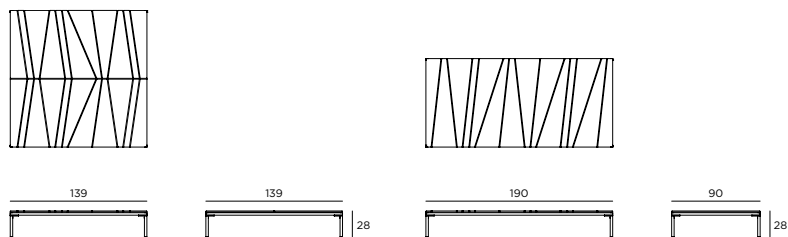

Höhe / Height:
28 cm

Gewicht / Weight:
25, 23, 28, 43, 43 kg

Loungetische/Lounge Tables

ARTIKEL / ARTICLE	MATERIAL / MATERIAL	MASSE / MEASURES	NUMMER / NUMBER
Table 62/90	Corian® weiß / <i>Corian® white</i>	62 x 90 cm	BA-01062090030210
Table 62/90	Corian® sand / <i>Corian® sand</i>	62 x 90 cm	BA-01062090030220
Tisch 69/69	Corian® weiß / <i>Corian® white</i>	69 x 69 cm	BA-01069069030210
Table 69/69	Corian® sand / <i>Corian® sand</i>	69 x 69 cm	BA-01069069030220
Tisch 90/90	Corian® weiß / <i>Corian® white</i>	90 x 90 cm	BA-01090090030210
Table 90/90	Corian® sand / <i>Corian® sand</i>	90 x 90 cm	BA-01090090030220
Tisch 140/140	Corian® weiß / <i>Corian® white</i>	139 x 139 cm	BA-01139139030210
Table 140/140	Corian® sand / <i>Corian® sand</i>	139 x 139 cm	BA-01139139030220
Tisch 190/90	Corian® weiß / <i>Corian® white</i>	190 x 90 cm	BA-01190090030210
Table 190/90	Corian® sand / <i>Corian® sand</i>	190 x 90 cm	BA-01190090030220

Höhe / Height:
28 cm

Gewicht / Weight:
21, 19, 24, 39, 39 kg

Loungetische High/Lounge *Tables High*

ARTIKEL / ARTICLE	MATERIAL / MATERIAL	MASSE / MEASURES	NUMMER / NUMBER
Table 62/90	Corian® weiß / <i>Corian® white</i>	62 x 90 cm	BA-01062090040210
Table 62/90	Corian® sand / <i>Corian® sand</i>	62 x 90 cm	BA-01062090040220
Tisch 69/69	Corian® weiß / <i>Corian® white</i>	69 x 69 cm	BA-01069069040210
Table 69/69	Corian® sand / <i>Corian® sand</i>	69 x 69 cm	BA-01069069040220
Tisch 90/90	Corian® weiß / <i>Corian® white</i>	90 x 90 cm	BA-01090090040210
Table 90/90	Corian® sand / <i>Corian® sand</i>	90 x 90 cm	BA-01090090040220
Tisch 140/140	Corian® weiß / <i>Corian® white</i>	139 x 139 cm	BA-01139139040210
Table 140/140	Corian® sand / <i>Corian® sand</i>	139 x 139 cm	BA-01139139040220
Tisch 190/90	Corian® weiß / <i>Corian® white</i>	190 x 90 cm	BA-01190090040210
Table 190/90	Corian® sand / <i>Corian® sand</i>	190 x 90 cm	BA-01190090040220