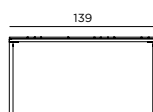

Maße / Measures:
51 x 54 cm

Gewicht / Weight:
11 kg

Tische/Tables

ARTIKEL / ARTICLE	MATERIAL / MATERIAL	MASSE / MEASURES	NUMMER / NUMBER
Table 62/90	Corian® weiß / <i>Corian® white</i>	62 x 90 cm	BA-01062090076210
Table 62/90	Corian® sand / <i>Corian® sand</i>	62 x 90 cm	BA-01062090076220
Tisch 69/69	Corian® weiß / <i>Corian® white</i>	69 x 69 cm	BA-01069069076210
Table 69/69	Corian® sand / <i>Corian® sand</i>	69 x 69 cm	BA-01069069076220
Tisch 90/90	Corian® weiß / <i>Corian® white</i>	90 x 90 cm	BA-01090090076210
Table 90/90	Corian® sand / <i>Corian® sand</i>	90 x 90 cm	BA-01090090076220
Tisch 140/140	Corian® weiß / <i>Corian® white</i>	139 x 139 cm	BA-01139139076210
Table 140/140	Corian® sand / <i>Corian® sand</i>	139 x 139 cm	BA-01139139076220
Tisch 190/90	Corian® weiß / <i>Corian® white</i>	190 x 90 cm	BA-01190090076210
Table 190/90	Corian® sand / <i>Corian® sand</i>	190 x 90 cm	BA-01190090076220

Höhe / Height:
74 cm

Gewicht / Weight:
25, 23, 28, 43, 43 kg

Bänke/Benches

ARTIKEL / ARTICLE	MATERIAL / MATERIAL	MASSE / MEASURES	NUMMER / NUMBER
Bank 140/41	Corian® weiß / <i>Corian® white</i>	140 x 41 cm	BA-21140041047210
Bench 140/41	Corian® sand / <i>Corian® sand</i>	140 x 41 cm	BA-21140041047220
Bank 190/41	Corian® weiß / <i>Corian® white</i>	190 x 41 cm	BA-21190041047210
Bench 190/41	Corian® sand / <i>Corian® sand</i>	190 x 41 cm	BA-21190041047220
Bank 140/62	Corian® weiß / <i>Corian® white</i>	140 x 62 cm	BA-21140062047210
Bench 140/62	Corian® sand / <i>Corian® sand</i>	140 x 62 cm	BA-21140062047220
Bank 190/62	Corian® weiß / <i>Corian® white</i>	190 x 62 cm	BA-21190062047210
Bench 190/62	Corian® sand / <i>Corian® sand</i>	190 x 62 cm	BA-21190062047220