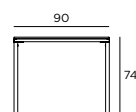

Maße / Measures:
51 x 54 cm

Gewicht / Weight:
11 kg

Tische/Tables

ARTIKEL / ARTICLE	MATERIAL / MATERIAL	MASSE / MEASURES	NUMMER / NUMBER
Table 62/90	Corian® weiß / <i>Corian® white</i>	62 x 90 cm	BA-01062090076210
Table 62/90	Corian® sand / <i>Corian® sand</i>	62 x 90 cm	BA-01062090076220
Tisch 69/69	Corian® weiß / <i>Corian® white</i>	69 x 69 cm	BA-01069069076210
Table 69/69	Corian® sand / <i>Corian® sand</i>	69 x 69 cm	BA-01069069076220
Tisch 90/90	Corian® weiß / <i>Corian® white</i>	90 x 90 cm	BA-01090090076210
Table 90/90	Corian® sand / <i>Corian® sand</i>	90 x 90 cm	BA-01090090076220
Tisch 140/140	Corian® weiß / <i>Corian® white</i>	139 x 139 cm	BA-01139139076210
Table 140/140	Corian® sand / <i>Corian® sand</i>	139 x 139 cm	BA-01139139076220
Tisch 190/90	Corian® weiß / <i>Corian® white</i>	190 x 90 cm	BA-01190090076210
Table 190/90	Corian® sand / <i>Corian® sand</i>	190 x 90 cm	BA-01190090076220

Höhe / Height:
74 cm

Gewicht / Weight:
25, 23, 28, 43, 43 kg

Bänke/Benches

ARTIKEL / ARTICLE	MATERIAL / MATERIAL	MASSE / MEASURES	NUMMER / NUMBER
Bank 140/41	Corian® weiß / <i>Corian® white</i>	140 x 41 cm	BA-21140041047210
Bench 140/41	Corian® sand / <i>Corian® sand</i>	140 x 41 cm	BA-21140041047220
Bank 190/41	Corian® weiß / <i>Corian® white</i>	190 x 41 cm	BA-21190041047210
Bench 190/41	Corian® sand / <i>Corian® sand</i>	190 x 41 cm	BA-21190041047220
Bank 140/62	Corian® weiß / <i>Corian® white</i>	140 x 62 cm	BA-21140062047210
Bench 140/62	Corian® sand / <i>Corian® sand</i>	140 x 62 cm	BA-21140062047220
Bank 190/62	Corian® weiß / <i>Corian® white</i>	190 x 62 cm	BA-21190062047210
Bench 190/62	Corian® sand / <i>Corian® sand</i>	190 x 62 cm	BA-21190062047220