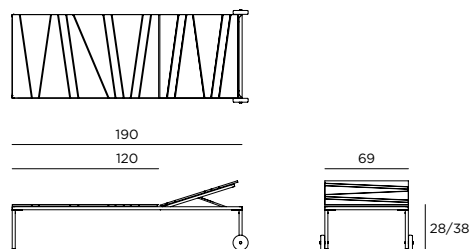

ARTIKEL / ARTICLE	MATERIAL / MATERIAL		NUMMER / NUMBER
Sonnenliege <i>Sunlounger</i>	Corian® weiß / <i>Corian® white</i>	28 cm	BA-31190069030210
	Corian® sand / <i>Corian® sand</i>	28 cm	BA-31190069030220
	Corian® weiß / <i>Corian® white</i>	38 cm	BA-31190069040210
	Corian® sand / <i>Corian® sand</i>	38 cm	BA-31190069040220

Maße / *Measures:*
190 x 69 cm

Gewicht / *Weight:*
41 kg