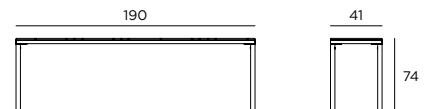

62

Gewicht / Weight:
25, 23, 28, 43, 43 kg

Beistelltische/Sideboards

ARTIKEL / ARTICLE	MATERIAL / MATERIAL	MASSE / MEASURES	NUMMER / NUMBER
Beistelltisch 140/41	Corian® weiß / <i>Corian® white</i>	140 x 41 cm H 63 cm	BA-25140041065210
Sideboard 140/41	Corian® sand / <i>Corian® sand</i>	140 x 41 cm H 63 cm	BA-25140041065220
Beistelltisch 190(41)	Corian® weiß / <i>Corian® white</i>	190 x 41 cm H 63 cm	BA-25190041065210
Sideboard 190/41	Corian® sand / <i>Corian® sand</i>	190 x 41 cm H 63 cm	BA-25190041065220
Beistelltisch 140/62	Corian® weiß / <i>Corian® white</i>	140 x 62 cm H 63 cm	BA-25140062065210
Sideboard 140/62	Corian® sand / <i>Corian® sand</i>	140 x 62 cm H 63 cm	BA-25140062065220
Beistelltisch 190/62	Corian® weiß / <i>Corian® white</i>	190 x 62 cm H 63 cm	BA-25190062065210
Sideboard 190/62	Corian® sand / <i>Corian® sand</i>	190 x 62 cm H 63 cm	BA-25190062065220
Beistelltisch 140/41	Corian® weiß / <i>Corian® white</i>	140 x 41 cm H 75 cm	BA-25140041076210
Sideboard 140/41	Corian® sand / <i>Corian® sand</i>	140 x 41 cm H 75 cm	BA-25140041076220
Beistelltisch 190(41)	Corian® weiß / <i>Corian® white</i>	190 x 41 cm H 75 cm	BA-25190041076210
Sideboard 190/41	Corian® sand / <i>Corian® sand</i>	190 x 41 cm H 75 cm	BA-25190041076220
Beistelltisch 140/62	Corian® weiß / <i>Corian® white</i>	140 x 62 cm H 75 cm	BA-25140062076210
Sideboard 140/62	Corian® sand / <i>Corian® sand</i>	140 x 62 cm H 75 cm	BA-25140062076220
Beistelltisch 190/62	Corian® weiß / <i>Corian® white</i>	190 x 62 cm H 75 cm	BA-25190062076210
Sideboard 190/62	Corian® sand / <i>Corian® sand</i>	190 x 62 cm H 75 cm	BA-25190062076220