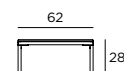

Maße / Measures:
192 x 70 cm

Gewicht / Weight:
39, 41 kg

Loungebänke/Lounge Benches

ARTIKEL / ARTICLE	MATERIAL / MATERIAL	MASSE / MEASURES	NUMMER / NUMBER
Bank 140/41	Corian® weiß / <i>Corian® white</i>	140 x 41 cm	BA-21140041030210
Bench 140/41	Corian® sand / <i>Corian® sand</i>	140 x 41 cm	BA-21140041030220
Bank 140/62	Corian® weiß / <i>Corian® white</i>	140 x 62 cm	BA-21140062030210
Bench 140/62	Corian® sand / <i>Corian® sand</i>	140 x 62 cm	BA-21140062030220
Bank 190/62	Corian® weiß / <i>Corian® white</i>	190 x 62 cm	BA-21190062030210
Bench 190/62	Corian® sand / <i>Corian® sand</i>	190 x 62 cm	BA-21190062030220

Höhe / Height:
28 cm

Gewicht / Weight:
25, 23, 28, 43, 43 kg

Loungetische/Lounge Tables

ARTIKEL / ARTICLE	MATERIAL / MATERIAL	MASSE / MEASURES	NUMMER / NUMBER
Table 62/90	Corian® weiß / <i>Corian® white</i>	62 x 90 cm	BA-01062090030210
Table 62/90	Corian® sand / <i>Corian® sand</i>	62 x 90 cm	BA-01062090030220
Tisch 69/69	Corian® weiß / <i>Corian® white</i>	69 x 69 cm	BA-01069069030210
Table 69/69	Corian® sand / <i>Corian® sand</i>	69 x 69 cm	BA-01069069030220
Tisch 90/90	Corian® weiß / <i>Corian® white</i>	90 x 90 cm	BA-01090090030210
Table 90/90	Corian® sand / <i>Corian® sand</i>	90 x 90 cm	BA-01090090030220
Tisch 140/140	Corian® weiß / <i>Corian® white</i>	139 x 139 cm	BA-01139139030210
Table 140/140	Corian® sand / <i>Corian® sand</i>	139 x 139 cm	BA-01139139030220
Tisch 190/90	Corian® weiß / <i>Corian® white</i>	190 x 90 cm	BA-01190090030210
Table 190/90	Corian® sand / <i>Corian® sand</i>	190 x 90 cm	BA-01190090030220