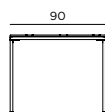

Maße / Measures:
51 x 54 cm

Gewicht / Weight:
11 kg

Tische/Tables

ARTIKEL / ARTICLE	MATERIAL / MATERIAL	MASSE / MEASURES	NUMMER / NUMBER
Table 62/90	Corian® weiß / <i>Corian® white</i>	62 x 90 cm	BA-01062090076210
Table 62/90	Corian® sand / <i>Corian® sand</i>	62 x 90 cm	BA-01062090076220
Tisch 69/69	Corian® weiß / <i>Corian® white</i>	69 x 69 cm	BA-01069069076210
Table 69/69	Corian® sand / <i>Corian® sand</i>	69 x 69 cm	BA-01069069076220
Tisch 90/90	Corian® weiß / <i>Corian® white</i>	90 x 90 cm	BA-01090090076210
Table 90/90	Corian® sand / <i>Corian® sand</i>	90 x 90 cm	BA-01090090076220
Tisch 140/140	Corian® weiß / <i>Corian® white</i>	139 x 139 cm	BA-01139139076210
Table 140/140	Corian® sand / <i>Corian® sand</i>	139 x 139 cm	BA-01139139076220
Tisch 190/90	Corian® weiß / <i>Corian® white</i>	190 x 90 cm	BA-01190090076210
Table 190/90	Corian® sand / <i>Corian® sand</i>	190 x 90 cm	BA-01190090076220

Höhe / Height:
74 cm

Gewicht / Weight:
25, 23, 28, 43, 43 kg

Bänke/Benches

ARTIKEL / ARTICLE	MATERIAL / MATERIAL	MASSE / MEASURES	NUMMER / NUMBER
Bank 140/41	Corian® weiß / <i>Corian® white</i>	140 x 41 cm	BA-21140041047210
Bench 140/41	Corian® sand / <i>Corian® sand</i>	140 x 41 cm	BA-21140041047220
Bank 190/41	Corian® weiß / <i>Corian® white</i>	190 x 41 cm	BA-21190041047210
Bench 190/41	Corian® sand / <i>Corian® sand</i>	190 x 41 cm	BA-21190041047220
Bank 140/62	Corian® weiß / <i>Corian® white</i>	140 x 62 cm	BA-21140062047210
Bench 140/62	Corian® sand / <i>Corian® sand</i>	140 x 62 cm	BA-21140062047220
Bank 190/62	Corian® weiß / <i>Corian® white</i>	190 x 62 cm	BA-21190062047210
Bench 190/62	Corian® sand / <i>Corian® sand</i>	190 x 62 cm	BA-21190062047220

139

41

190

41

Höhe / Height:
45 cm

139

62

190