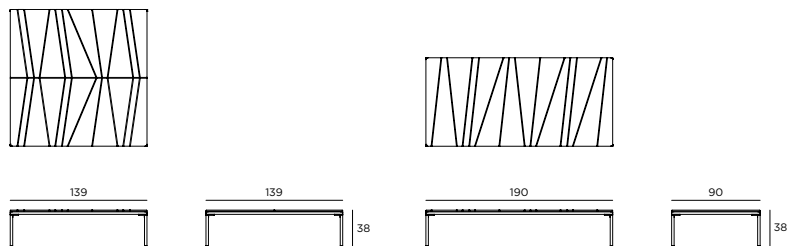

Gewicht / *Weight:*
21, 19, 24, 39, 39 kg