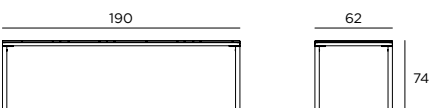

Höhe / Height:
63/74 cm

Gewicht / Weight:
22, 25, 30, 38 kg

Stehtisch/High Table
Stehbar/High Bar

ARTIKEL / ARTICLE	MATERIAL / MATERIAL	MASSE/MEASURES	NUMMER / NUMBER
Stehtisch	Corian® weiß / <i>Corian® white</i>	69 x 69 cm	BA-02069069110210
High Table	Corian® sand / <i>Corian® sand</i>	69 s 69 cm	BA-02069069110220
Stehbar	Corian® weiß / <i>Corian® white</i>	190 x 69 cm	BA-03190069110210
High Bar	Corian® sand / <i>Corian® sand</i>	190 x 69 cm	BA-03190069110220