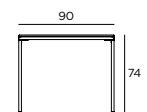

Maße / Measures:
51 x 54 cm

Gewicht / Weight:
11 kg

Tische/Tables

ARTIKEL / ARTICLE	MATERIAL / MATERIAL	MASSE / MEASURES	NUMMER / NUMBER
Table 62/90	Corian® weiß / <i>Corian® white</i>	62 x 90 cm	BA-01062090076210
Table 62/90	Corian® sand / <i>Corian® sand</i>	62 x 90 cm	BA-01062090076220
Tisch 69/69	Corian® weiß / <i>Corian® white</i>	69 x 69 cm	BA-01069069076210
Table 69/69	Corian® sand / <i>Corian® sand</i>	69 x 69 cm	BA-01069069076220
Tisch 90/90	Corian® weiß / <i>Corian® white</i>	90 x 90 cm	BA-01090090076210
Table 90/90	Corian® sand / <i>Corian® sand</i>	90 x 90 cm	BA-01090090076220
Tisch 140/140	Corian® weiß / <i>Corian® white</i>	139 x 139 cm	BA-01139139076210
Table 140/140	Corian® sand / <i>Corian® sand</i>	139 x 139 cm	BA-01139139076220
Tisch 190/90	Corian® weiß / <i>Corian® white</i>	190 x 90 cm	BA-01190090076210
Table 190/90	Corian® sand / <i>Corian® sand</i>	190 x 90 cm	BA-01190090076220

Höhe / Height:
74 cm

Gewicht / Weight:
25, 23, 28, 43, 43 kg

Bänke/Benches

ARTIKEL / ARTICLE	MATERIAL / MATERIAL	MASSE / MEASURES	NUMMER / NUMBER
Bank 140/41	Corian® weiß / <i>Corian® white</i>	140 x 41 cm	BA-21140041047210
Bench 140/41	Corian® sand / <i>Corian® sand</i>	140 x 41 cm	BA-21140041047220
Bank 190/41	Corian® weiß / <i>Corian® white</i>	190 x 41 cm	BA-21190041047210
Bench 190/41	Corian® sand / <i>Corian® sand</i>	190 x 41 cm	BA-21190041047220
Bank 140/62	Corian® weiß / <i>Corian® white</i>	140 x 62 cm	BA-21140062047210
Bench 140/62	Corian® sand / <i>Corian® sand</i>	140 x 62 cm	BA-21140062047220
Bank 190/62	Corian® weiß / <i>Corian® white</i>	190 x 62 cm	BA-21190062047210
Bench 190/62	Corian® sand / <i>Corian® sand</i>	190 x 62 cm	BA-21190062047220

139

41

190

41

Höhe / Height:
45 cm

139

62

190