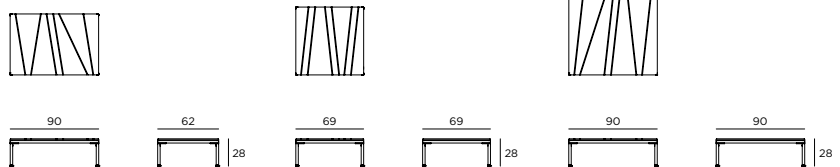

Höhe / Height:
28 cm

Gewicht / Weight:
25, 23, 28, 43, 43 kg

Loungetische/Lounge Tables

ARTIKEL / ARTICLE	MATERIAL / MATERIAL	MASSE / MEASURES	NUMMER / NUMBER
Table 62/90	Corian® weiß / <i>Corian® white</i>	62 x 90 cm	BA-01062090030210
Table 62/90	Corian® sand / <i>Corian® sand</i>	62 x 90 cm	BA-01062090030220
Tisch 69/69	Corian® weiß / <i>Corian® white</i>	69 x 69 cm	BA-01069069030210
Table 69/69	Corian® sand / <i>Corian® sand</i>	69 x 69 cm	BA-01069069030220
Tisch 90/90	Corian® weiß / <i>Corian® white</i>	90 x 90 cm	BA-01090090030210
Table 90/90	Corian® sand / <i>Corian® sand</i>	90 x 90 cm	BA-01090090030220
Tisch 140/140	Corian® weiß / <i>Corian® white</i>	139 x 139 cm	BA-01139139030210
Table 140/140	Corian® sand / <i>Corian® sand</i>	139 x 139 cm	BA-01139139030220
Tisch 190/90	Corian® weiß / <i>Corian® white</i>	190 x 90 cm	BA-01190090030210
Table 190/90	Corian® sand / <i>Corian® sand</i>	190 x 90 cm	BA-01190090030220

Höhe / Height:
28 cm

Gewicht / Weight:
21, 19, 24, 39, 39 kg

Loungetische High/Lounge *Tables High*

ARTIKEL / ARTICLE	MATERIAL / MATERIAL	MASSE / MEASURES	NUMMER / NUMBER
Table 62/90	Corian® weiß / <i>Corian® white</i>	62 x 90 cm	BA-01062090040210
Table 62/90	Corian® sand / <i>Corian® sand</i>	62 x 90 cm	BA-01062090040220
Tisch 69/69	Corian® weiß / <i>Corian® white</i>	69 x 69 cm	BA-01069069040210
Table 69/69	Corian® sand / <i>Corian® sand</i>	69 x 69 cm	BA-01069069040220
Tisch 90/90	Corian® weiß / <i>Corian® white</i>	90 x 90 cm	BA-01090090040210
Table 90/90	Corian® sand / <i>Corian® sand</i>	90 x 90 cm	BA-01090090040220
Tisch 140/140	Corian® weiß / <i>Corian® white</i>	139 x 139 cm	BA-01139139040210
Table 140/140	Corian® sand / <i>Corian® sand</i>	139 x 139 cm	BA-01139139040220
Tisch 190/90	Corian® weiß / <i>Corian® white</i>	190 x 90 cm	BA-01190090040210
Table 190/90	Corian® sand / <i>Corian® sand</i>	190 x 90 cm	BA-01190090040220