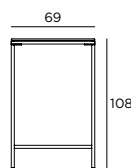

Höhe / Height:
108 cm

Gewicht / Weight:
23, 43 kg