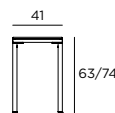

139

41

190

41

139

62

190

62

Höhe / Height:
45 cm

Gewicht / Weight:
25, 23, 28, 43, 43 kg

Beistelltische/Sideboards

ARTIKEL / ARTICLE	MATERIAL / MATERIAL	MASSE / MEASURES	NUMMER / NUMBER
Beistelltisch 140/41	Corian® weiß / <i>Corian® white</i>	140 x 41 cm H 63 cm	BA-25140041065210
Sideboard 140/41	Corian® sand / <i>Corian® sand</i>	140 x 41 cm H 63 cm	BA-25140041065220
Beistelltisch 190(41)	Corian® weiß / <i>Corian® white</i>	190 x 41 cm H 63 cm	BA-25190041065210
Sideboard 190/41	Corian® sand / <i>Corian® sand</i>	190 x 41 cm H 63 cm	BA-25190041065220
Beistelltisch 140/62	Corian® weiß / <i>Corian® white</i>	140 x 62 cm H 63 cm	BA-25140062065210
Sideboard 140/62	Corian® sand / <i>Corian® sand</i>	140 x 62 cm H 63 cm	BA-25140062065220
Beistelltisch 190/62	Corian® weiß / <i>Corian® white</i>	190 x 62 cm H 63 cm	BA-25190062065210
Sideboard 190/62	Corian® sand / <i>Corian® sand</i>	190 x 62 cm H 63 cm	BA-25190062065220
Beistelltisch 140/41	Corian® weiß / <i>Corian® white</i>	140 x 41 cm H 75 cm	BA-25140041076210
Sideboard 140/41	Corian® sand / <i>Corian® sand</i>	140 x 41 cm H 75 cm	BA-25140041076220
Beistelltisch 190(41)	Corian® weiß / <i>Corian® white</i>	190 x 41 cm H 75 cm	BA-25190041076210
Sideboard 190/41	Corian® sand / <i>Corian® sand</i>	190 x 41 cm H 75 cm	BA-25190041076220
Beistelltisch 140/62	Corian® weiß / <i>Corian® white</i>	140 x 62 cm H 75 cm	BA-25140062076210
Sideboard 140/62	Corian® sand / <i>Corian® sand</i>	140 x 62 cm H 75 cm	BA-25140062076220
Beistelltisch 190/62	Corian® weiß / <i>Corian® white</i>	190 x 62 cm H 75 cm	BA-25190062076210
Sideboard 190/62	Corian® sand / <i>Corian® sand</i>	190 x 62 cm H 75 cm	BA-25190062076220