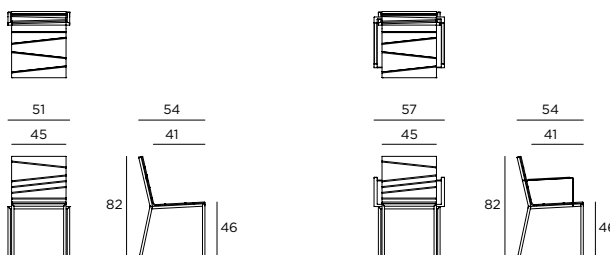

Maße / Measures:
51 x 54 cm

Gewicht / Weight:
11 kg

Tische/Tables

ARTIKEL / ARTICLE	MATERIAL / MATERIAL	MASSE / MEASURES	NUMMER / NUMBER
Table 62/90	Corian® weiß / <i>Corian® white</i>	62 x 90 cm	BA-01062090076210
Table 62/90	Corian® sand / <i>Corian® sand</i>	62 x 90 cm	BA-01062090076220
Tisch 69/69	Corian® weiß / <i>Corian® white</i>	69 x 69 cm	BA-01069069076210
Table 69/69	Corian® sand / <i>Corian® sand</i>	69 x 69 cm	BA-01069069076220
Tisch 90/90	Corian® weiß / <i>Corian® white</i>	90 x 90 cm	BA-01090090076210
Table 90/90	Corian® sand / <i>Corian® sand</i>	90 x 90 cm	BA-01090090076220
Tisch 140/140	Corian® weiß / <i>Corian® white</i>	139 x 139 cm	BA-01139139076210
Table 140/140	Corian® sand / <i>Corian® sand</i>	139 x 139 cm	BA-01139139076220
Tisch 190/90	Corian® weiß / <i>Corian® white</i>	190 x 90 cm	BA-01190090076210
Table 190/90	Corian® sand / <i>Corian® sand</i>	190 x 90 cm	BA-01190090076220

Höhe / Height:
63/74 cm

Gewicht / Weight:
22, 25, 30, 38 kg

Stehtisch/High Table
Stehbar/High Bar

ARTIKEL / ARTICLE	MATERIAL / MATERIAL	MASSE/MEASURES	NUMMER / NUMBER
Stehtisch	Corian® weiß / <i>Corian® white</i>	69 x 69 cm	BA-02069069110210
High Table	Corian® sand / <i>Corian® sand</i>	69 s 69 cm	BA-02069069110220
Stehbar	Corian® weiß / <i>Corian® white</i>	190 x 69 cm	BA-03190069110210
High Bar	Corian® sand / <i>Corian® sand</i>	190 x 69 cm	BA-03190069110220

Höhe / Height:
108 cm

Gewicht / Weight:
23, 43 kg