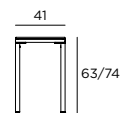

Höhe / Height:
45 cm

Gewicht / Weight:
25, 23, 28, 43, 43 kg

Beistelltische/Sideboards

ARTIKEL / ARTICLE	MATERIAL / MATERIAL	MASSE / MEASURES	NUMMER / NUMBER
Beistelltisch 140/41	Corian® weiß / <i>Corian® white</i>	140 x 41 cm H 63 cm	BA-25140041065210
Sideboard 140/41	Corian® sand / <i>Corian® sand</i>	140 x 41 cm H 63 cm	BA-25140041065220
Beistelltisch 190(41)	Corian® weiß / <i>Corian® white</i>	190 x 41 cm H 63 cm	BA-25190041065210
Sideboard 190/41	Corian® sand / <i>Corian® sand</i>	190 x 41 cm H 63 cm	BA-25190041065220
Beistelltisch 140/62	Corian® weiß / <i>Corian® white</i>	140 x 62 cm H 63 cm	BA-25140062065210
Sideboard 140/62	Corian® sand / <i>Corian® sand</i>	140 x 62 cm H 63 cm	BA-25140062065220
Beistelltisch 190/62	Corian® weiß / <i>Corian® white</i>	190 x 62 cm H 63 cm	BA-25190062065210
Sideboard 190/62	Corian® sand / <i>Corian® sand</i>	190 x 62 cm H 63 cm	BA-25190062065220
Beistelltisch 140/41	Corian® weiß / <i>Corian® white</i>	140 x 41 cm H 75 cm	BA-25140041076210
Sideboard 140/41	Corian® sand / <i>Corian® sand</i>	140 x 41 cm H 75 cm	BA-25140041076220
Beistelltisch 190(41)	Corian® weiß / <i>Corian® white</i>	190 x 41 cm H 75 cm	BA-25190041076210
Sideboard 190/41	Corian® sand / <i>Corian® sand</i>	190 x 41 cm H 75 cm	BA-25190041076220
Beistelltisch 140/62	Corian® weiß / <i>Corian® white</i>	140 x 62 cm H 75 cm	BA-25140062076210
Sideboard 140/62	Corian® sand / <i>Corian® sand</i>	140 x 62 cm H 75 cm	BA-25140062076220
Beistelltisch 190/62	Corian® weiß / <i>Corian® white</i>	190 x 62 cm H 75 cm	BA-25190062076210
Sideboard 190/62	Corian® sand / <i>Corian® sand</i>	190 x 62 cm H 75 cm	BA-25190062076220