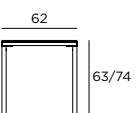

Höhe / Height:
45 cm

Gewicht / Weight:
25, 23, 28, 43, 43 kg

Beistelltische/Sideboards

ARTIKEL / ARTICLE	MATERIAL / MATERIAL	MASSE / MEASURES	NUMMER / NUMBER
Beistelltisch 140/41	Corian® weiß / <i>Corian® white</i>	140 x 41 cm H 63 cm	BA-25140041065210
Sideboard 140/41	Corian® sand / <i>Corian® sand</i>	140 x 41 cm H 63 cm	BA-25140041065220
Beistelltisch 190(41)	Corian® weiß / <i>Corian® white</i>	190 x 41 cm H 63 cm	BA-25190041065210
Sideboard 190/41	Corian® sand / <i>Corian® sand</i>	190 x 41 cm H 63 cm	BA-25190041065220
Beistelltisch 140/62	Corian® weiß / <i>Corian® white</i>	140 x 62 cm H 63 cm	BA-25140062065210
Sideboard 140/62	Corian® sand / <i>Corian® sand</i>	140 x 62 cm H 63 cm	BA-25140062065220
Beistelltisch 190/62	Corian® weiß / <i>Corian® white</i>	190 x 62 cm H 63 cm	BA-25190062065210
Sideboard 190/62	Corian® sand / <i>Corian® sand</i>	190 x 62 cm H 63 cm	BA-25190062065220
Beistelltisch 140/41	Corian® weiß / <i>Corian® white</i>	140 x 41 cm H 75 cm	BA-25140041076210
Sideboard 140/41	Corian® sand / <i>Corian® sand</i>	140 x 41 cm H 75 cm	BA-25140041076220
Beistelltisch 190(41)	Corian® weiß / <i>Corian® white</i>	190 x 41 cm H 75 cm	BA-25190041076210
Sideboard 190/41	Corian® sand / <i>Corian® sand</i>	190 x 41 cm H 75 cm	BA-25190041076220
Beistelltisch 140/62	Corian® weiß / <i>Corian® white</i>	140 x 62 cm H 75 cm	BA-25140062076210
Sideboard 140/62	Corian® sand / <i>Corian® sand</i>	140 x 62 cm H 75 cm	BA-25140062076220
Beistelltisch 190/62	Corian® weiß / <i>Corian® white</i>	190 x 62 cm H 75 cm	BA-25190062076210
Sideboard 190/62	Corian® sand / <i>Corian® sand</i>	190 x 62 cm H 75 cm	BA-25190062076220