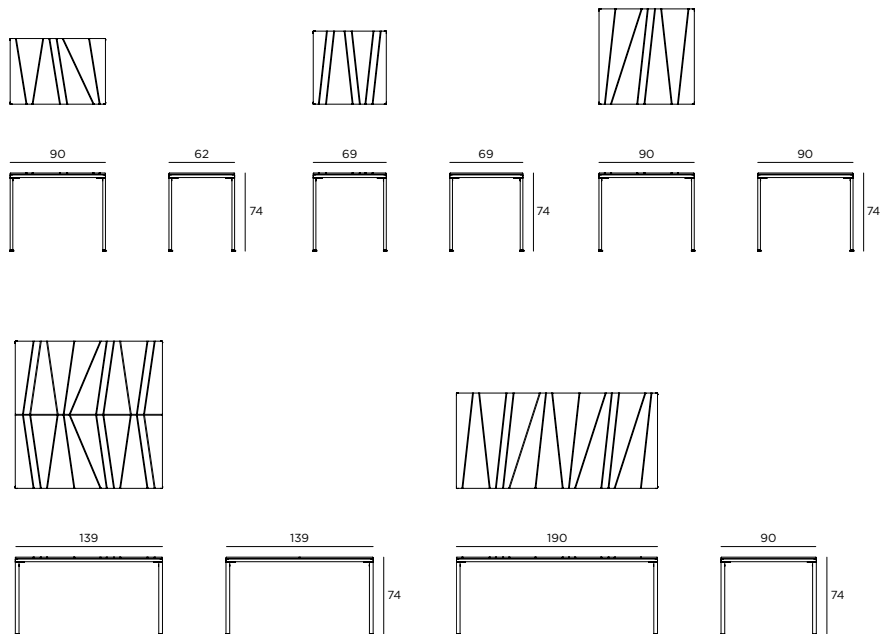

Maße / Measures:
51 x 54 cm

Gewicht / Weight:
11 kg

Tische/Tables

ARTIKEL / ARTICLE	MATERIAL / MATERIAL	MASSE / MEASURES	NUMMER / NUMBER
Table 62/90	Corian® weiß / <i>Corian® white</i>	62 x 90 cm	BA-01062090076210
Table 62/90	Corian® sand / <i>Corian® sand</i>	62 x 90 cm	BA-01062090076220
Tisch 69/69	Corian® weiß / <i>Corian® white</i>	69 x 69 cm	BA-01069069076210
Table 69/69	Corian® sand / <i>Corian® sand</i>	69 x 69 cm	BA-01069069076220
Tisch 90/90	Corian® weiß / <i>Corian® white</i>	90 x 90 cm	BA-01090090076210
Table 90/90	Corian® sand / <i>Corian® sand</i>	90 x 90 cm	BA-01090090076220
Tisch 140/140	Corian® weiß / <i>Corian® white</i>	139 x 139 cm	BA-01139139076210
Table 140/140	Corian® sand / <i>Corian® sand</i>	139 x 139 cm	BA-01139139076220
Tisch 190/90	Corian® weiß / <i>Corian® white</i>	190 x 90 cm	BA-01190090076210
Table 190/90	Corian® sand / <i>Corian® sand</i>	190 x 90 cm	BA-01190090076220

Höhe / Height:
63/74 cm

Gewicht / Weight:
22, 25, 30, 38 kg

Stehtisch/High Table
Stehbar/High Bar

ARTIKEL / ARTICLE	MATERIAL / MATERIAL	MASSE/MEASURES	NUMMER / NUMBER
Stehtisch	Corian® weiß / <i>Corian® white</i>	69 x 69 cm	BA-02069069110210
High Table	Corian® sand / <i>Corian® sand</i>	69 s 69 cm	BA-02069069110220
Stehbar	Corian® weiß / <i>Corian® white</i>	190 x 69 cm	BA-03190069110210
High Bar	Corian® sand / <i>Corian® sand</i>	190 x 69 cm	BA-03190069110220

Höhe / Height:
108 cm

Gewicht / Weight:
23, 43 kg