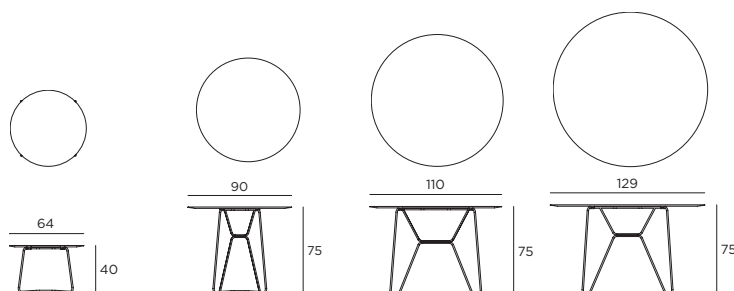

ARTIKEL / ARTICLE	MATERIAL / MATERIAL	DURCHMESSER/DIAMETER	NUMMER / NUMBER
Loungetisch	Corian® weiß / Corian® white	64 cm	SL-04064064040230
Lounge Table	Corian® sand / Corian® sand	64 cm	SL-04064064040240
	Corian® weiß / Corian® white	90 cm	SL-04090090040230
	Corian® sand / Corian® sand	90 cm	SL-04090090040240
	Corian® weiß / Corian® white	110 cm	SL-04110110040230
	Corian® sand / Corian® sand	110 cm	SL-04110110040240
	Corian® weiß / Corian® white	130 cm	SL-04129129040230
	Corian® sand / Corian® sand	130 cm	SL-04130130040240

Höhe / Height:
40 cm

Gewicht / Weight:
10, 16, 23, 29 kg