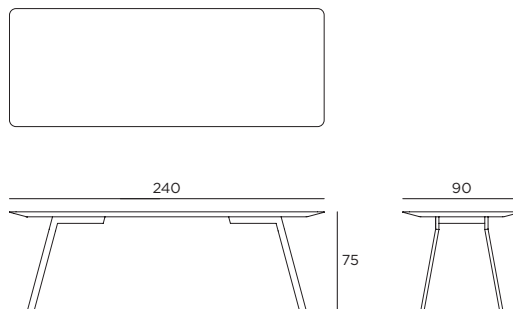

## Esstisch/*Dining Table*

Jeder unnötige Ballast fällt mit SLIM ab und sorgt so für eine ungeahnte Leichtigkeit im Erscheinungsbild, in den Gestaltungsmöglichkeiten aber auch im Komfort. SLIM lässt sich leicht an jeden beliebigen Ort stellen, die ergonomische Ausführung in Kombination mit dem leichten Design sorgt für eine gemütliche Sitz- und Liegeposition und ungetrübte Outdoor-Entspannung.

ARTIKEL / ARTICLE	MATERIAL / MATERIAL	NUMMER / NUMBER
Esstisch <i>Dining Table</i>	Corian® weiß / <i>Corian® white</i>	SL-05240090076230

Maße / Measurements:  
240 x 90 cm

Höhe / Height:  
75 cm

Gewicht / Weight:  
45 kg