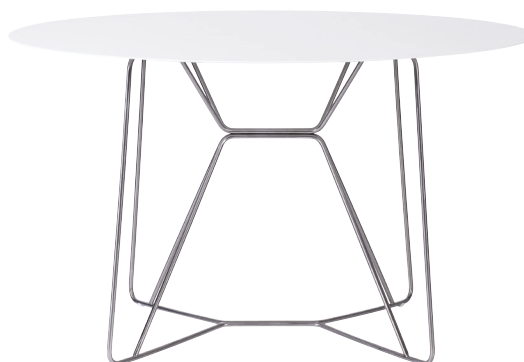

## Stuhl/Chair

Die fragile und grazile Erscheinung von SLIM ist durch thermogeformtes Corian® auf einer Edelstahlkonstruktion möglich. Das Design zeichnet sich durch die extrem dünnen Kanten aus.

*The fragile and delicate aspect of the SLIM COLLECTION is the result of thermoformed Corian® on a stainless steel construction. Its design is characterized by extreme thin edges.*

### NUMMER / NUMBER

Stuhl  
Chair

Corian® weiß / Corian® white  
Corian® sand / Corian® sand

SL-11042051081230  
SL-11042051081240

Maße / Measures:  
42 x 51 cm

Gewicht / Weight:  
9 kg

## Tisch/Table

Jeder unnötige Ballast fällt mit SLIM ab und sorgt so für eine ungeahnte Leichtigkeit im Erscheinungsbild, in den Gestaltungsmöglichkeiten aber auch im Komfort. SLIM lässt sich leicht an jeden beliebigen Ort stellen, die ergonomische Ausführung in Kombination mit dem leichten Design sorgt für eine gemütliche Sitz- und Liegeposition und ungetrübte Outdoor-Entspannung.

*You can get rid of any unnecessary ballast with the SLIM COLLECTION by experiencing an unprecedented lightness, which is not only reflected in the visual look but is expressed in terms of different creative possibilities as well as in terms of comfort. The SLIM COLLECTION can be easily used wherever you like. Its ergonomic shape combined with the light design provides seating and lying comfort as well as relaxing outdoor experience.*