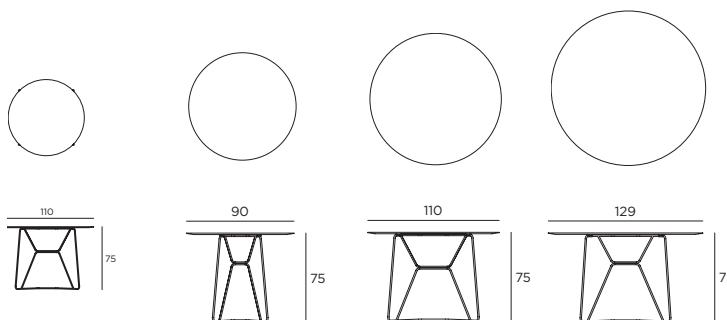

## Tisch/Table

Jeder unnötige Ballast fällt mit SLIM ab und sorgt so für eine ungeahnte Leichtigkeit im Erscheinungsbild, in den Gestaltungsmöglichkeiten aber auch im Komfort. SLIM lässt sich leicht an jeden beliebigen Ort stellen, die ergonomische Ausführung in Kombination mit dem leichten Design sorgt für eine gemütliche Sitz- und Liegeposition und ungetrübte Outdoor-Entspannung.

Höhe / Height:  
75 cm

Gewicht / Weight:  
11, 17, 29, 35 kg