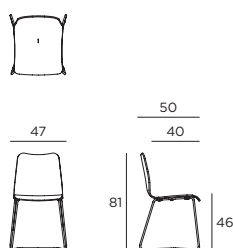

### NUMMER / NUMBER

Stuhl  
Chair

Corian® weiß / Corian® white  
Corian® sand / Corian® sand

SL-11042051081230  
SL-11042051081240

Maße / Measures:  
42 x 51 cm

Gewicht / Weight:  
9 kg

Höhe / Height:  
75 cm

Gewicht / Weight:  
11, 17, 29, 35 kg