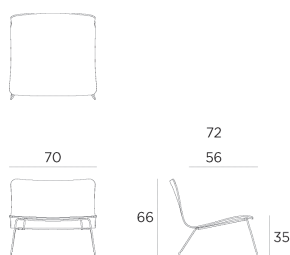

ARTIKEL / ARTICLE	MATERIAL / MATERIAL	NUMMER / NUMBER
Bank Bench	Corian® weiß / Corian® white	SL-21240040046230

Maße / Measurements:  
240 x 40 cm

Höhe / Height:  
45 cm

Gewicht / Weight:  
25 kg

VITEO  
OUTDOORS

*Kombiniert mit Sitzauflage entsteht eine schlanke und äußerst bequeme Sitzgelegenheit.*

*The fragile and delicate aspect of the SLIM COLLECTION is the result of thermoformed Corian® on a stainless steel construction. Its design is characterized by extreme thin edges.*

Maße / Measures:  
70 x 72 cm

Gewicht / Weight:  
16 kg