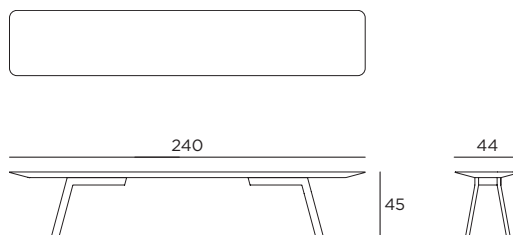

ARTIKEL / ARTICLE	MATERIAL / MATERIAL	NUMMER / NUMBER
Esstisch <i>Dining Table</i>	Corian® weiß / <i>Corian® white</i>	SL-05240090076230

Maße / Measurements:  
240 x 90 cm

Höhe / Height:  
75 cm

Gewicht / Weight:  
45 kg

ARTIKEL / ARTICLE	MATERIAL / MATERIAL	NUMMER / NUMBER
Bank Bench	Corian® weiß / Corian® white	SL-21240040046230

Maße / Measurements:  
240 x 40 cm

Höhe / Height:  
45 cm

Gewicht / Weight:  
25 kg

VITEO  
OUTDOORS