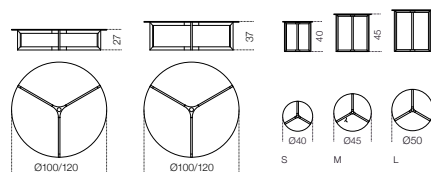

## Raj 1 / Raj 2

Ricardo Bello Dias, 2006

Coffee table with transparent glass top. Bright stainless steel base. Chromed aluminium central part.

Raj 1

Raj 2

1/2

### Size

Raj1  
 n° 03 ø 47¼" x 14¾" h (Ø 120 x 37h cm)  
 n° 03 ø 47¼" x 10¾" h (Ø 120 x 27h cm)  
 n° 02 ø 39½" x 14¾" h (Ø 100 x 37h cm)  
 n° 01 ø 39½" x 10¾" h (Ø 100 x 27h cm)

Raj2  
 n° 01 L ø 19¾" x 19¾" h (Ø 50 x 50h cm)  
 n° 01 S ø 15¾" x 15¾" h (Ø 40 x 40h cm)