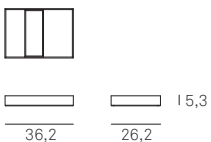

basic 674 storm  
 wood 475 natural walnut soft  
 wood 470 natural oak soft

**Interieur bakjes**

**afmeting / measurement**

**materiaal / kleur**

eiken interieurbakjes

**prijs / price**

**Interior compartment**