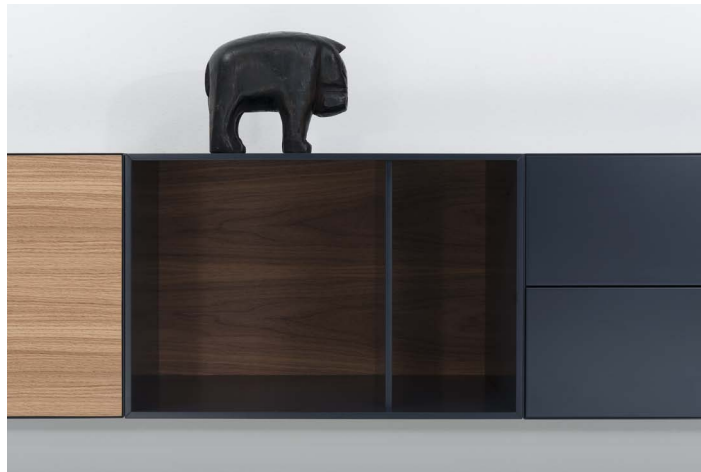

# joost selection 2015

VISION / BOXES cupboard

VISION / BOXES combination V441

**afmeting / measurement**

**materiaal / kleur**

rompen in lak  
 fronten in lak, eiken en amerikaans noten  
 interieur in lak  
 achterpaneel in lak en amerikaans noten  
 ladebakken eiken

basic 674 storm  
 wood 475 natural walnut soft  
 wood 470 natural oak soft

**prijs / price**

**material / color**

bodies lacquer  
 front lacquer, oak and american walnut  
 interior lacquer  
 backpanel lacquer and american walnut  
 drawer bodies oak