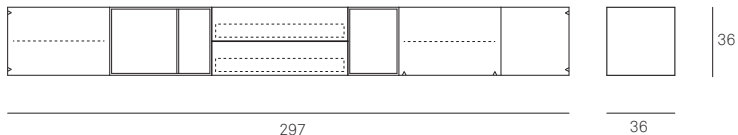

# joost selection 2015

VISION / BOXES cupboard

VISION / BOXES combination V441

**afmeting / measurement**

**materiaal / kleur**

rompen in lak  
 fronten in lak, eiken en amerikaans noten  
 interieur in lak  
 achterpaneel in lak en amerikaans noten  
 ladebakken eiken