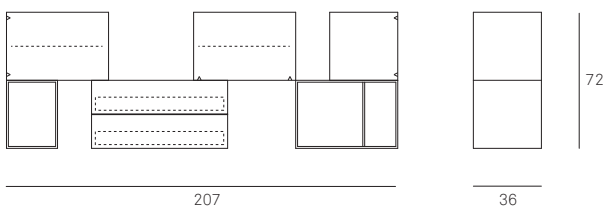

# joost selection 2015

VISION / BOXES cupboard

VISION / BOXES combination V441

**afmeting / measurement**

**materiaal / kleur**

rompen in lak  
 fronten in lak, eiken en amerikaans noten  
 interieur in lak  
 achterpaneel in lak en amerikaans noten  
 ladebakken eiken