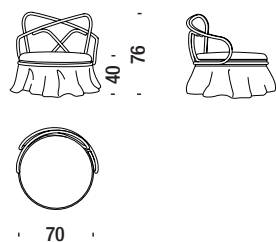

Corner 80x80 indoor - Ecke 80x80 indoor - Angle 80x80 indoor

0,6 m³ 25 Kg

07E

Poltrona indoor

Armchair indoor - Sessel indoor - Fauteuil indoor

0,5 m³ 13 Kg

07P

Pouf Ø 70 indoor

Stool Ø 70 indoor - Hocker Ø 70 indoor - Pouf Ø 70 indoor

0,3 m³ 12 Kg

09E

Pouf 100x100 indoor

Stool 100x100 indoor - Hocker 100x100 indoor - Pouf 100x100 indoor

0,5 m³ 14 Kg

09D

Elem.centrale 80x80 outdoor