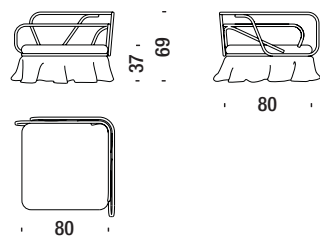

Cushion A

Cushion B

Elem.centrale 80x80 indoor

Central element 80x80 indoor - Zentralelement 80x80 indoor - Elém.central 80x80 indoor

0,9 m³ 15 Kg

07B

Elem.100x100 con schienale indoor

Elem.100x100 with backrest indoor - Elem.100x100 mit Rückenlehne indoor - Elém.100x100 avec dos indoor

0,9 m³ 18 Kg

07C

Elem.100x100 con 2 schienali indoor

Elem.100x100 with two backrests indoor - Elem.100x100 mit zwei Rückenlehnen indoor - Elém.100x100 avec deux dos indoor

0,9 m³ 20 Kg

07D

Angolo 80x80 indoor

Corner 80x80 indoor - Ecke 80x80 indoor - Angle 80x80 indoor

0,6 m³ 25 Kg

07E

Poltrona indoor

Armchair indoor - Sessel indoor - Fauteuil indoor

0,5 m³ 13 Kg

07P

Pouf Ø 70 indoor