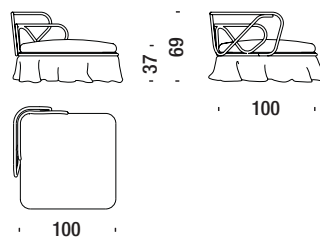

Elem.100x100 con schienale indoor

Elem.100x100 with backrest indoor - Elem.100x100 mit Rückenlehne indoor - Elém.100x100 avec dos indoor

0,9 m³ 18 Kg