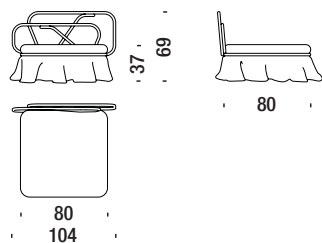

Cushion A

Cushion B

Elem.centrale 80x80 indoor

Central element 80x80 indoor - Zentralelement 80x80 indoor - Elém.central 80x80 indoor

0,9 m³ 15 Kg

07B

Elem.100x100 con schienale indoor

Elem.100x100 with backrest indoor - Elem.100x100 mit Rückenlehne indoor - Elém.100x100 avec dos indoor