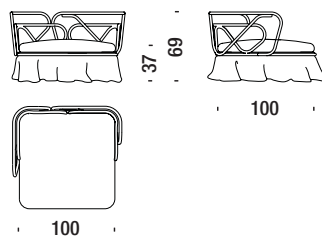

Cushion A

Cushion B

Elem.centrale 80x80 indoor

Central element 80x80 indoor - Zentralelement 80x80 indoor - Elém.central 80x80 indoor

0,9 m³ 15 Kg

07B

Elem.100x100 con schienale indoor

Elem.100x100 with backrest indoor - Elem.100x100 mit Rückenlehne indoor - Elém.100x100 avec dos indoor

0,9 m³ 18 Kg

07C

Elem.100x100 con 2 schienali indoor

Elem.100x100 with two backrests indoor - Elem.100x100 mit zwei Rückenlehnen indoor - Elém.100x100 avec deux dos indoor

0,9 m³ 20 Kg

07D

Angolo 80x80 indoor

Corner 80x80 indoor - Ecke 80x80 indoor - Angle 80x80 indoor

0,6 m³ 25 Kg

07E

Poltrona indoor

Armchair indoor - Sessel indoor - Fauteuil indoor

0,5 m³ 13 Kg

07P

Pouf Ø 70 indoor