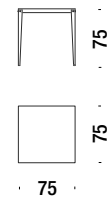

Raw Black

Grey Ral 7035

MATERIALS AND FINISHES - MATERIALIEN UND AUSFÜHRUNGEN - MATERIAUX ET FINITIONS

Nizza tavolo 75x75x75

Nizza table 75x75x75 - Nizza Tisch 75x75x75 - Nizza table 75x75x75

 0,1 m³  35 Kg

DL4L51

Nizza tavolo 100x100x75

Nizza table 100x100x75 - Nizza Tisch 100x100x75 - Nizza table 100x100x75

 0,1 m³  30 Kg

DL4L56

Nizza tavolo 140x90x75

Nizza table 140x90x75 - Nizza Tisch 140x90x75 - Nizza table 140x90x75