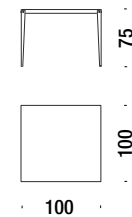

Raw Black

Grey Ral 7035

MATERIALS AND FINISHES - MATERIALIEN UND AUSFÜHRUNGEN - MATERIAUX ET FINITIONS

Nizza tavolo 75x75x75

Nizza table 75x75x75 - Nizza Tisch 75x75x75 - Nizza table 75x75x75

 0,1 m³  35 Kg

DL4L51

Nizza tavolo 100x100x75

Nizza table 100x100x75 - Nizza Tisch 100x100x75 - Nizza table 100x100x75

 0,1 m³  30 Kg

DL4L56

Nizza tavolo 140x90x75

Nizza table 140x90x75 - Nizza Tisch 140x90x75 - Nizza table 140x90x75