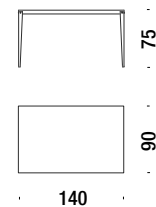

Raw Black

Grey Ral 7035

MATERIALS AND FINISHES - MATERIALIEN UND AUSFÜHRUNGEN - MATERIAUX ET FINITIONS

Nizza tavolo 75x75x75

Nizza table 75x75x75 - Nizza Tisch 75x75x75 - Nizza table 75x75x75

 0,1 m³  35 Kg

DL4L51

Nizza tavolo 100x100x75

Nizza table 100x100x75 - Nizza Tisch 100x100x75 - Nizza table 100x100x75

 0,1 m³  30 Kg

DL4L56

Nizza tavolo 140x90x75

Nizza table 140x90x75 - Nizza Tisch 140x90x75 - Nizza table 140x90x75

 0,1 m³  55 Kg

DL4L54

Pylon tondo Ø 130x72

Pylon round Ø 130x72 - Pylon rund Ø 130x72 - Pylon rond Ø 130x72

 0,3 m³  50 Kg

DL0F17

Pylon tondo Ø 130x72 bronze

Pylon round Ø 130x72 bronze - Pylon rund Ø 130x72 bronze - Pylon rond Ø 130x72 bronze