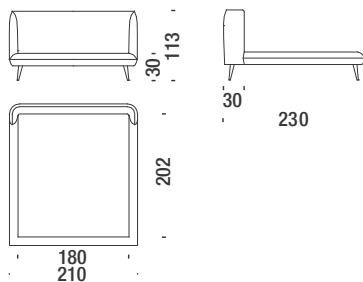

Gimme Shelter letto 180

Gimme Shelter bed 180 - Gimme Shelter brett 180 - Gimme Shelter lit 180

8,5 mt. ★ 17,5 m² 0,7 m³ 90 Kg