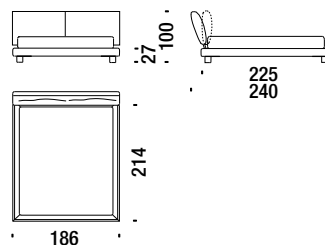

Natural

Blue Indigo

Raw Black

Ash Grey

Nebula Five 120

Nebula Five 120 - Nebula Five 120 - Nebula Five 120

7 mt. ★ 15 m² 0,6 m³ 50 Kg

DL0F70

Nebula Five 160

Nebula Five 160 - Nebula Five 160 - Nebula Five 160

8 mt. ★ 16,4 m² 0,6 m³ 80 Kg

DL0F88

Nebula Five 170

Nebula Five 170 - Nebula Five 170 - Nebula Five 170

8,5 mt. ★ 17,5 m² 0,6 m³ 85 Kg

DL0F89