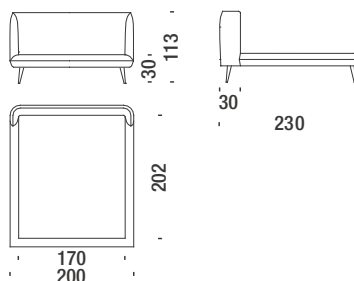

Gimme Shelter letto 170

Gimme Shelter bed 170 - Gimme Shelter brett 170 - Gimme Shelter lit 170

8 mt. ★ 16,4 m² 0,7 m³ 85 Kg