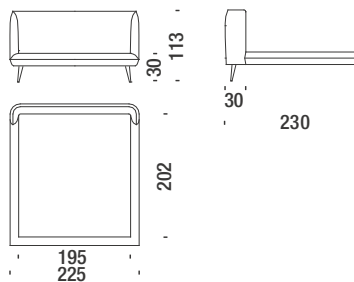

8,5 mt. ★ 17,5 m² 0,7 m³ 90 Kg

DL2H68

Gimme Shelter letto 195

Gimme Shelter bed 195 - Gimme Shelter brett 195 - Gimme Shelter lit 195

9 mt. ★ 18,5 m² 0,7 m³ 95 Kg

DL2H69

Rete doghe 200x120

Slatted base 200x120 - Lattenrost 200x120 - Sommier à lattes 200x120