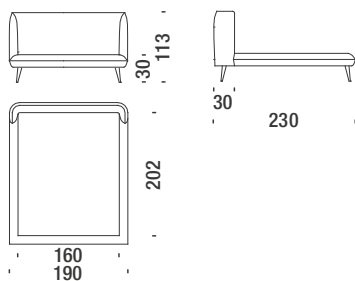

Nebula Five 160

Nebula Five 160 - Nebula Five 160 - Nebula Five 160

8 mt. ★ 16,4 m² 0,6 m³ 80 Kg

DL0F88

Nebula Five 170

Nebula Five 170 - Nebula Five 170 - Nebula Five 170

8,5 mt. ★ 17,5 m² 0,6 m³ 85 Kg

DL0F89

Nebula Five 180

Nebula Five 180 - Nebula Five 180 - Nebula Five 180

9 mt. ★ 18,5 m² 0,6 m³ 90 Kg

DL0F90

Gimme Shelter letto 160

Gimme Shelter bed 160 - Gimme Shelter brett 160 - Gimme Shelter lit 160

7,7 mt. ★ 15,8 m² 0,7 m³ 80 Kg