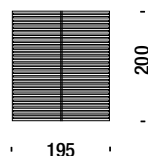

Rete doghe 200x195

Slatted base 200x195 - Lattenrost 200x195 - Sommier à lattes 200x195

0,3 m³