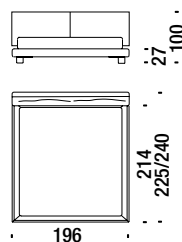

Nebula Five 160

Nebula Five 160 - Nebula Five 160 - Nebula Five 160

8 mt. ★ 16,4 m² 0,6 m³ 80 Kg

DL0F88

Nebula Five 170

Nebula Five 170 - Nebula Five 170 - Nebula Five 170

8,5 mt. ★ 17,5 m² 0,6 m³ 85 Kg

DL0F89

Nebula Five 180

Nebula Five 180 - Nebula Five 180 - Nebula Five 180

9 mt. ★ 18,5 m² 0,6 m³ 90 Kg

DL0F90

Gimme Shelter letto 160

Gimme Shelter bed 160 - Gimme Shelter brett 160 - Gimme Shelter lit 160

7,7 mt. ★ 15,8 m² 0,7 m³ 80 Kg