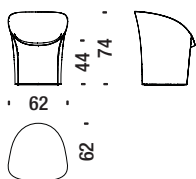

Small armchair polyethylene - Sessel klein Polyethylen - Petit fauteuil polyéthylène

 0,3 m³
  10 Kg
**Poltroncina laccata**

MU0161

Lacquered small armchair - Sessel klein lackiert - Petit fauteuil laqué

 0,3 m³
  10 Kg
**Poltroncina metallizzata**

MU0361

Metallic small armchair - Metallic-Sessel klein - Petit fauteuil métallique

 0,3 m³
  10 Kg
**Poltroncina**

MU0061

Small armchair - Sessel Klein - Petit fauteuil