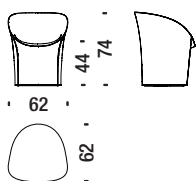

Small armchair polyethylene - Sessel klein Polyethylen - Petit fauteuil polyéthylène

 0,3 m³
  10 Kg
**Poltroncina laccata**

MU0161

Lacquered small armchair - Sessel klein lackiert - Petit fauteuil laqué

 0,3 m³
  10 Kg
**Poltroncina metallizzata**

MU0361

Metallic small armchair - Metallic-Sessel klein - Petit fauteuil métallique

 0,3 m³
  10 Kg
**Poltroncina**

MU0061

Small armchair - Sessel Klein - Petit fauteuil

 3,3 mt.
  5,3 m²
  0,3 m³
  14 Kg
**Poltroncina con trapunta**

MU0341

Small armchair with quilt - Sessel Klein mit Decke - Petit fauteuil avec couette

 4,8 mt.
  0,3 m³
  14 Kg
**Trapunta**

MU0340

Quilt - Steppdecke - Couette