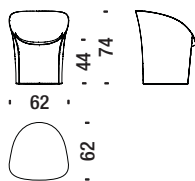

Poltroncina laccata

MU0161

Lacquered small armchair - Sessel klein lackiert - Petit fauteuil laqué

0,3 m³
10 Kg