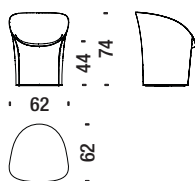

Small armchair polyethylene - Sessel klein Polyethylen - Petit fauteuil polyéthylène

 0,3 m³
  10 Kg
**Poltroncina laccata**

MU0161

Lacquered small armchair - Sessel klein lackiert - Petit fauteuil laqué

 0,3 m³
  10 Kg
**Poltroncina metallizzata**

MU0361

Metallic small armchair - Metallic-Sessel klein - Petit fauteuil métallique

 0,3 m³
  10 Kg
**Poltroncina**

MU0061

Small armchair - Sessel Klein - Petit fauteuil

 3,3 mt.
  5,3 m²
  0,3 m³
  14 Kg
**Poltroncina con trapunta**

MU0341

Small armchair with quilt - Sessel Klein mit Decke - Petit fauteuil avec couette

 4,8 mt.
  0,3 m³
  14 Kg
**Trapunta**

MU0340

Quilt - Steppdecke - Couette