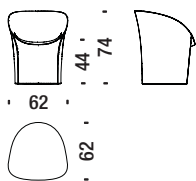

Small armchair polyethylene - Sessel klein Polyethylen - Petit fauteuil polyéthylène

 0,3 m³
  10 Kg
**Poltroncina laccata**

MU0161

Lacquered small armchair - Sessel klein lackiert - Petit fauteuil laqué