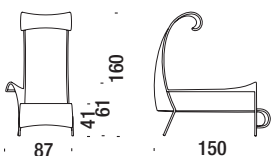

Shadowy poltrona

Shadowy armchair - Shadowy Sessel - Shadowy fauteuil

SW0001

1,2 m³ 20 Kg

Sunny sedia

Sunny chair - Sunny Stuhl - Chaise

SW0050

0,8 m³ 12 Kg

Shadowy Chaise Longue bracciolo sinistro

Shadowy Chaise Longue left arm - Shadowy Chaise Longue Armlehne links - Shadowy Chaise Longue accouoir gauche

SW0066

2,7 m³ 22 Kg

Shadowy Chaise Longue bracciolo destro