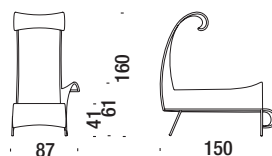

Shadowy poltrona

Shadowy armchair - Shadowy Sessel - Shadowy fauteuil

SW0001

1,2 m³ 20 Kg

Sunny sedia

Sunny chair - Sunny Stuhl - Chaise

SW0050

0,8 m³ 12 Kg

Shadowy Chaise Longue bracciolo sinistro

Shadowy Chaise Longue left arm - Shadowy Chaise Longue Armlehne links - Shadowy Chaise Longue accouoir gauche

SW0066

2,7 m³ 22 Kg

Shadowy Chaise Longue bracciolo destro

Shadowy Chaise Longue right arm - Shadowy Chaise Longue Armlehnen rechts - Shadowy Chaise Longue accouoir droit

SW0436

2,7 m³ 22 Kg

Sunny Lounger

Sunny Lounger - Sunny Lounger - Sunny Lounger

SW0173

1 m³ 20 Kg