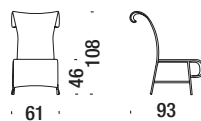

Shadowy poltrona

Shadowy armchair - Shadowy Sessel - Shadowy fauteuil

SW0001

1,2 m³ 20 Kg

Sunny sedia

Sunny chair - Sunny Stuhl - Chaise

SW0050

0,8 m³ 12 Kg

Shadowy Chaise Longue bracciolo sinistro

Shadowy Chaise Longue left arm - Shadowy Chaise Longue Armlehne links - Shadowy Chaise Longue accouoir gauche

SW0066

2,7 m³ 22 Kg

Shadowy Chaise Longue bracciolo destro

Shadowy Chaise Longue right arm - Shadowy Chaise Longue Armlehnen rechts - Shadowy Chaise Longue accouoir droit

SW0436

2,7 m³ 22 Kg

Sunny Lounger

Sunny Lounger - Sunny Lounger - Sunny Lounger

SW0173

1 m³ 20 Kg