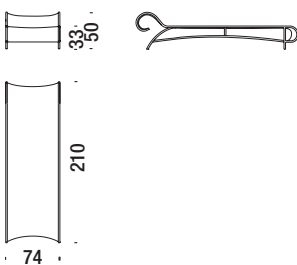

Shadowy Chaise Longue bracciolo sinistro

Shadowy Chaise Longue left arm - Shadowy Chaise Longue Armlehne links - Shadowy Chaise Longue accouoir gauche

SW0066

2,7 m³ 22 Kg

Shadowy Chaise Longue bracciolo destro

Shadowy Chaise Longue right arm - Shadowy Chaise Longue Armlehnen rechts - Shadowy Chaise Longue accouoir droit

SW0436

2,7 m³ 22 Kg

Sunny Lounger

Sunny Lounger - Sunny Lounger - Sunny Lounger

SW0173

1 m³ 20 Kg

Sunny pouf

Sunny stool - Sunny Hocker - Sunny pouf

SW0017

0,3 m³ 5 Kg