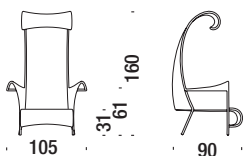

Shadowy poltrona

Shadowy armchair - Shadowy Sessel - Shadowy fauteuil

SW0001

1,2 m³ 20 Kg

Sunny sedia

Sunny chair - Sunny Stuhl - Chaise

SW0050

0,8 m³ 12 Kg

Shadowy Chaise Longue bracciolo sinistro

Shadowy Chaise Longue left arm - Shadowy Chaise Longue Armlehne links - Shadowy Chaise Longue accouoir gauche

SW0066

2,7 m³ 22 Kg

Shadowy Chaise Longue bracciolo destro

Shadowy Chaise Longue right arm - Shadowy Chaise Longue Armlehnen rechts - Shadowy Chaise Longue accouoir droit

SW0436

2,7 m³ 22 Kg

Sunny Lounger

Sunny Lounger - Sunny Lounger - Sunny Lounger

SW0173

1 m³ 20 Kg