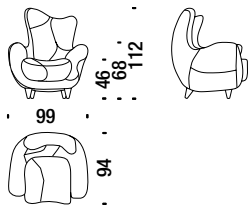

1,1 m³ 37 Kg

AE0001

Alessandra bianconero

Alessandra black & white - Alessandra Schwarz & Weiss - Alessandra noir & blanc

1,1 m³ 37 Kg

AE0050

Alessandra versione pelle

Alessandra leather version - Alessandra Leder Ausführung - Alessandra exécution cuir

1,1 m³ 37 Kg

AE0015

Hotel 21 Lobby poltrona

Hotel 21 Lobby armchair - Hotel 21 Lobby Sessel - Hotel 21 Lobby fauteuil

5,5 mt. 10,5 m² 0,9 m³ 45 Kg

HT0001

Saula Marina

Saula Marina - Saula Marina - Saula Marina