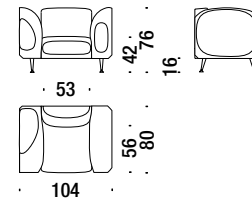

1,1 m³ 37 Kg

AE0001

Alessandra bianconero

Alessandra black & white - Alessandra Schwarz & Weiss - Alessandra noir & blanc

1,1 m³ 37 Kg

AE0050

Alessandra versione pelle

Alessandra leather version - Alessandra Leder Ausführung - Alessandra exécution cuir

1,1 m³ 37 Kg

AE0015

Hotel 21 Lobby poltrona

Hotel 21 Lobby armchair - Hotel 21 Lobby Sessel - Hotel 21 Lobby fauteuil

5,5 mt. 10,5 m² 0,9 m³ 45 Kg

HT0001

Saula Marina

Saula Marina - Saula Marina - Saula Marina

1,9 m³ 56 Kg

S10027