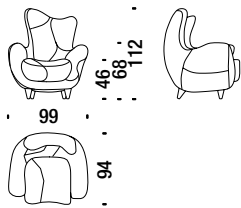

1,1 m³ 37 Kg

AE0001

Alessandra bianconero

Alessandra black & white - Alessandra Schwarz & Weiss - Alessandra noir & blanc

1,1 m³ 37 Kg

AE0050

Alessandra versione pelle

Alessandra leather version - Alessandra Leder Ausführung - Alessandra exécution cuir

1,1 m³ 37 Kg

AE0015

Hotel 21 Lobby poltrona

Hotel 21 Lobby armchair - Hotel 21 Lobby Sessel - Hotel 21 Lobby fauteuil

5,5 mt. 10,5 m² 0,9 m³ 45 Kg

HT0001

Saula Marina

Saula Marina - Saula Marina - Saula Marina