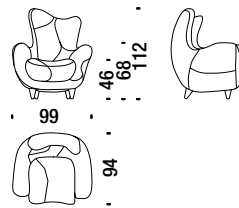

1,1 m³ 37 Kg

AE0001

Alessandra bianconero

Alessandra black & white - Alessandra Schwarz & Weiss - Alessandra noir & blanc

1,1 m³ 37 Kg

AE0050

Alessandra versione pelle

Alessandra leather version - Alessandra Leder Ausführung - Alessandra exécution cuir

1,1 m³ 37 Kg

AE0015

Hotel 21 Lobby poltrona

Hotel 21 Lobby armchair - Hotel 21 Lobby Sessel - Hotel 21 Lobby fauteuil

5,5 mt. 10,5 m² 0,9 m³ 45 Kg

HT0001

Saula Marina

Saula Marina - Saula Marina - Saula Marina