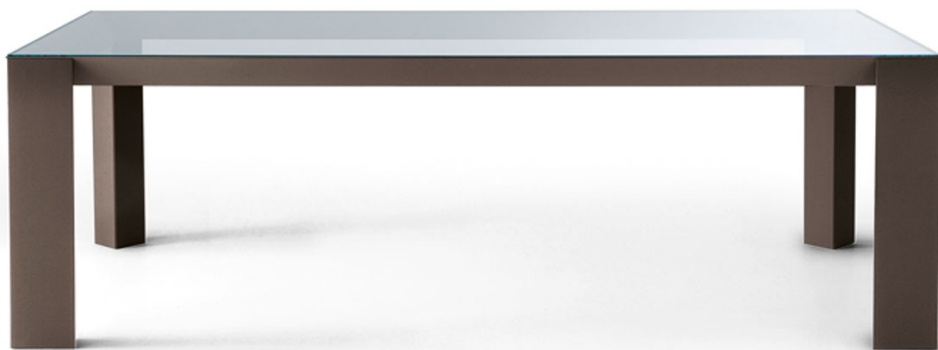

Koy

Oscar e Gabriele Buratti
2011

Scrivania con struttura in alluminio rivestito in rovere tinto tabacco o tinto wengé. Disponibile anche laccato bianco o nero goffrato o laccato effetto tessuto nei colori castagna, sabbia e canapa. Piano in cristallo trasparente o "grigio Italia" 12mm. Su richiesta retroverniciato nei colori del campionario nella versione brillante o satinata. Su richiesta può essere dotato di sistema passacavi. Koy si presta per composizioni modulari (Koy System).

Desk with aluminium structure covered by tobacco stained or wengé stained oak. Available also embossed white or black or with "fabric" touch effect in the colours chestnut, sand and canapa lacquered structure. 12mm transparent or smoked "grigio Italia" glass top. Painted glass as per samples in the bright or satin version, on request. Available with cable management, on request. Koy is suitable for modular compositions (Koy System).

Dimensioni / Sizes

140 x 90 x 74h
 160 x 90 x 74h
 180 x 90 x 74h
 200 x 90 x 74h
 220 x 90 x 74h
 140 x 110 x 74h
 160 x 110 x 74h
 180 x 110 x 74h
 200 x 110 x 74h
 220 x 110 x 74h
 240 x 110 x 74h
 260 x 110 x 74h
 160 x 140 x 74h
 180 x 140 x 74h
 180 x 160 x 74h
 140 x 140 x 74h
 160 x 160 x 74h
 180 x 180 x 74h