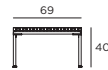

Maße / *Measures:*
192 x 70 cm

Gewicht / *Weight:*
36, 38 kg

192
180

70
50
56
30

192
180

70
50
66
40

Loungebänke/Lounge Benches

ARTIKEL / ARTICLE	MATERIAL / MATERIAL	MASSE / MEASURES	NUMMER / NUMBER
Loungebank	Teak geölt / <i>teak oiled</i>	140 x 41 cm	HO-21140041030010
Lounge Bench	Teak geölt / <i>teak oiled</i>	140 x 62 cm	HO-21140062030010
	Teak geölt / <i>teak oiled</i>	190 x 62 cm	HO-21190062030010

Höhe / *Height*:
30 cm

Gewicht / *Weight*:
17, 22, 30 kg

Loungetische/Lounge Tables

ARTIKEL / ARTICLE	MATERIAL / MATERIAL	MASSE / MEASURES	NUMMER / NUMBER
Loungetisch	Teak geölt / <i>teak oiled</i>	62 x 90 cm	HO-01062090030010
Lounge Table	Teak geölt / <i>teak oiled</i>	69 x 69 cm	HO-01069069030010
	Teak geölt / <i>teak oiled</i>	90 x 90 cm	HO-01090090030010
	Teak geölt / <i>teak oiled</i>	140 x 140 cm	HO-01139139030010
	Teak geölt / <i>teak oiled</i>	190 x 62 cm	HO-01190062030010
	Teak geölt / <i>teak oiled</i>	190 x 90 cm	HO-01190090030010
	Teak geölt / <i>teak oiled</i>	190 x 180 cm	HO-32188190030010

Höhe / Height:
30 cm

Gewicht / Weight:
21, 19, 24, 39, 39 kg

Loungetische Hoch/Lounge *Tables High*

ARTIKEL / ARTICLE	MATERIAL / MATERIAL	MASSE / MEASURES	NUMMER / NUMBER
Loungetisch Hoch <i>Lounge Table High</i>	Teak geölt / <i>teak oiled</i>	62 x 90 cm	HO-01062090040010
	Teak geölt / <i>teak oiled</i>	69 x 69 cm	HO-01069069040010
	Teak geölt / <i>teak oiled</i>	90 x 90 cm	HO-01090090040010
	Teak geölt / <i>teak oiled</i>	140 x 140 cm	HO-01139139040010
	Teak geölt / <i>teak oiled</i>	190 x 62 cm	HO-01190062040010
	Teak geölt / <i>teak oiled</i>	190 x 90 cm	HO-01190090040010
	Teak geölt / <i>teak oiled</i>	190 x 180 cm	HO-32188190040010