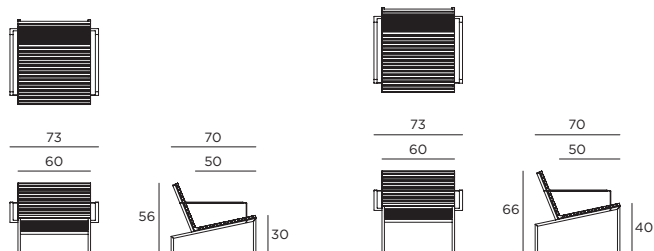

ARTIKEL / ARTICLE	MATERIAL / MATERIAL	NUMMER / NUMBER
Loungesessel <i>Lounge Chair</i>	Teak geölt / <i>teak oiled</i>	HO-13072070056010
Loungesessel Hoch <i>Lounge Chair High</i>	Teak geölt / <i>teak oiled</i>	HO-14072070066010

Maße / *Measures:*
72 x 70 cm

Gewicht / *Weight:*
12, 13 kg