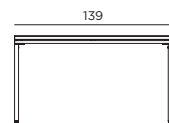

Maße / Measures:

51 x 54 cm

57 x 54 cm

Gewicht / Weight:

8, 10 kg

51
45

54
41

82

Maße / *Measures:*
180 x 54 cm

Gewicht / *Weight:*
34 kg

Tische/Tables

ARTIKEL / ARTICLE	MATERIAL / MATERIAL	MASSE / MEASURES	NUMMER / NUMBER
Table	Teak geölt / <i>teak oiled</i>	62 x 90 cm	HO-01062090076010
Table	Teak geölt / <i>teak oiled</i>	69 x 69 cm	HO-01069069076010
	Teak geölt / <i>teak oiled</i>	90 x 90 cm	HO-01090090076010
	Teak geölt / <i>teak oiled</i>	140 x 140 cm	HO-01139139076010
	Teak geölt / <i>teak oiled</i>	190 x 90 cm	HO-01190090076010

Höhe / Height:
76 cm

Gewicht / Weight:
22, 20, 25, 40, 40 kg

Ausziehtisch/Extending Table

ARTIKEL / ARTICLE	MATERIAL / MATERIAL	MASSE / MEASURES	NUMMER / NUMBER
Ausziehtisch Extending Table 210-280/90	Teak geölt / teak oiled	76 cm	HO-04280090076010

Höhe / Height:
47 cm

Gewicht / Weight:
25, 23, 28, 43, 43 kg

Beistelltische/Sideboards

ARTIKEL / ARTICLE	MATERIAL / MATERIAL	HÖHE / HEIGHT	NUMMER / NUMBER
Beistelltisch 140/41	Teak geölt / <i>teak oiled</i>	65 cm	HO-25140041065010
Sideboard 140/41	Teak geölt / <i>teak oiled</i>	76 cm	HO-25140041076010
Beistelltisch 190(41)	Teak geölt / <i>teak oiled</i>	65 cm	HO-25190041065010
Sideboard 190/41	Teak geölt / <i>teak oiled</i>	76 cm	HO-25190041076010
Beistelltisch 140/62	Teak geölt / <i>teak oiled</i>	65 cm	HO-25140062065010
Sideboard 140/62	Teak geölt / <i>teak oiled</i>	76 cm	HO-25140062076010
Beistelltisch 190/62	Teak geölt / <i>teak oiled</i>	65 cm	HO-25190062065010
Sideboard 190/62	Teak geölt / <i>teak oiled</i>	76 cm	HO-25190062076010