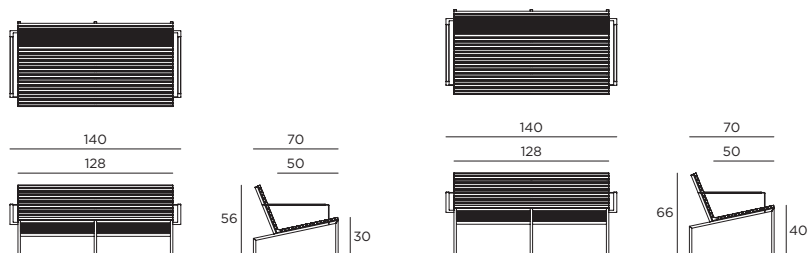

Maße / Measures:

51 x 54 cm

57 x 54 cm

Gewicht / Weight:

8, 10 kg

51
45

54
41

82

Maße / *Measures:*
72 x 70 cm

Gewicht / *Weight:*
12, 13 kg

Lounge Zweisitzer/Double Lounge Chair
Lounge Zweisitzer Hoch/Double Lounge Chair High

ARTIKEL / ARTICLE	MATERIAL / MATERIAL	NUMMER / NUMBER
Lounge Zweisitzer Double Lounge Chair	Teak geölt / <i>teak oiled</i>	HO-23140070056010
Lounge Zweisitzer Hoch Double Lounge Chair High	Teak geölt / <i>teak oiled</i>	HO-24140070066010

Maße / *Measures:*
140 x 70 cm

Gewicht / *Weight:*
23, 25 kg

Loungesofa/Lounge Sofa
Loungesofa Hoch/Lounge Sofa High

ARTIKEL / ARTICLE	MATERIAL / MATERIAL	NUMMER / NUMBER
Loungesofa <i>Lounge Sofa</i>	Teak geölt / <i>teak oiled</i>	HO-23192070056010
Loungesofa Hoch <i>Lounge Sofa High</i>	Teak geölt / <i>teak oiled</i>	HO-24192070066010

Maße / *Measures:*
192 x 70 cm

Gewicht / *Weight:*
36, 38 kg

192
180

70
50
56
30

192
180

70
50
66
40

Loungebänke/Lounge Benches

ARTIKEL / ARTICLE	MATERIAL / MATERIAL	MASSE / MEASURES	NUMMER / NUMBER
Loungebank	Teak geölt / <i>teak oiled</i>	140 x 41 cm	HO-21140041030010
Lounge Bench	Teak geölt / <i>teak oiled</i>	140 x 62 cm	HO-21140062030010
	Teak geölt / <i>teak oiled</i>	190 x 62 cm	HO-21190062030010