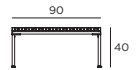

Höhe / *Height*:
30 cm

Gewicht / *Weight*:
17, 22, 30 kg

Loungetische/Lounge Tables

ARTIKEL / ARTICLE	MATERIAL / MATERIAL	MASSE / MEASURES	NUMMER / NUMBER
Loungetisch	Teak geölt / <i>teak oiled</i>	62 x 90 cm	HO-01062090030010
Lounge Table	Teak geölt / <i>teak oiled</i>	69 x 69 cm	HO-01069069030010
	Teak geölt / <i>teak oiled</i>	90 x 90 cm	HO-01090090030010
	Teak geölt / <i>teak oiled</i>	140 x 140 cm	HO-01139139030010
	Teak geölt / <i>teak oiled</i>	190 x 62 cm	HO-01190062030010
	Teak geölt / <i>teak oiled</i>	190 x 90 cm	HO-01190090030010
	Teak geölt / <i>teak oiled</i>	190 x 180 cm	HO-32188190030010

Höhe / Height:
30 cm

Gewicht / Weight:
21, 19, 24, 39, 39 kg

Loungetische Hoch/Lounge *Tables High*

ARTIKEL / ARTICLE	MATERIAL / MATERIAL	MASSE / MEASURES	NUMMER / NUMBER
Loungetisch Hoch <i>Lounge Table High</i>	Teak geölt / <i>teak oiled</i>	62 x 90 cm	HO-01062090040010
	Teak geölt / <i>teak oiled</i>	69 x 69 cm	HO-01069069040010
	Teak geölt / <i>teak oiled</i>	90 x 90 cm	HO-01090090040010
	Teak geölt / <i>teak oiled</i>	140 x 140 cm	HO-01139139040010
	Teak geölt / <i>teak oiled</i>	190 x 62 cm	HO-01190062040010
	Teak geölt / <i>teak oiled</i>	190 x 90 cm	HO-01190090040010
	Teak geölt / <i>teak oiled</i>	190 x 180 cm	HO-32188190040010

Höhe / *Height:*
40 cm

Gewicht / *Weight:*
21, 19, 24, 39, 39 kg

VITEO
OUTDOORS

HOME COLLECTION

Liegen/Relax

Sonnenliege/Sunlounger

Die Basismöbel sind modular, in unterschiedlichen Höhen erhältlich und passen sich so allen individuellen Bedürfnissen an. Dadurch entstehen eine Vielzahl an Gestaltungsmöglichkeiten sowie eine architektonische Spannung in der Outdoor-Wohnwelt. Design und Individualität in und mit der Natur für viele Jahre.