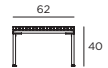

Maße / *Measures:*
192 x 70 cm

Gewicht / *Weight:*
36, 38 kg

192
180

70
50
56
30

192
180

70
50
66
40

Loungebänke/Lounge Benches

ARTIKEL / ARTICLE	MATERIAL / MATERIAL	MASSE / MEASURES	NUMMER / NUMBER
Loungebank	Teak geölt / <i>teak oiled</i>	140 x 41 cm	HO-21140041030010
Lounge Bench	Teak geölt / <i>teak oiled</i>	140 x 62 cm	HO-21140062030010
	Teak geölt / <i>teak oiled</i>	190 x 62 cm	HO-21190062030010

Höhe / *Height*:
30 cm

Gewicht / *Weight*:
17, 22, 30 kg

Loungetische/Lounge Tables

ARTIKEL / ARTICLE	MATERIAL / MATERIAL	MASSE / MEASURES	NUMMER / NUMBER
Loungetisch	Teak geölt / <i>teak oiled</i>	62 x 90 cm	HO-01062090030010
Lounge Table	Teak geölt / <i>teak oiled</i>	69 x 69 cm	HO-01069069030010
	Teak geölt / <i>teak oiled</i>	90 x 90 cm	HO-01090090030010
	Teak geölt / <i>teak oiled</i>	140 x 140 cm	HO-01139139030010
	Teak geölt / <i>teak oiled</i>	190 x 62 cm	HO-01190062030010
	Teak geölt / <i>teak oiled</i>	190 x 90 cm	HO-01190090030010
	Teak geölt / <i>teak oiled</i>	190 x 180 cm	HO-32188190030010

Höhe / Height:
30 cm

Gewicht / Weight:
21, 19, 24, 39, 39 kg

Loungetische Hoch/Lounge *Tables High*

ARTIKEL / ARTICLE	MATERIAL / MATERIAL	MASSE / MEASURES	NUMMER / NUMBER
Loungetisch Hoch <i>Lounge Table High</i>	Teak geölt / <i>teak oiled</i>	62 x 90 cm	HO-01062090040010
	Teak geölt / <i>teak oiled</i>	69 x 69 cm	HO-01069069040010
	Teak geölt / <i>teak oiled</i>	90 x 90 cm	HO-01090090040010
	Teak geölt / <i>teak oiled</i>	140 x 140 cm	HO-01139139040010
	Teak geölt / <i>teak oiled</i>	190 x 62 cm	HO-01190062040010
	Teak geölt / <i>teak oiled</i>	190 x 90 cm	HO-01190090040010
	Teak geölt / <i>teak oiled</i>	190 x 180 cm	HO-32188190040010