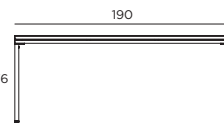

Maße / Measures:

51 x 54 cm

57 x 54 cm

Gewicht / Weight:

8, 10 kg

51
45

54
41

82

Maße / *Measures:*
180 x 54 cm

Gewicht / *Weight:*
34 kg

Tische/Tables

ARTIKEL / ARTICLE	MATERIAL / MATERIAL	MASSE / MEASURES	NUMMER / NUMBER
Table	Teak geölt / <i>teak oiled</i>	62 x 90 cm	HO-01062090076010
Table	Teak geölt / <i>teak oiled</i>	69 x 69 cm	HO-01069069076010
	Teak geölt / <i>teak oiled</i>	90 x 90 cm	HO-01090090076010
	Teak geölt / <i>teak oiled</i>	140 x 140 cm	HO-01139139076010
	Teak geölt / <i>teak oiled</i>	190 x 90 cm	HO-01190090076010

Höhe / Height:
76 cm

Gewicht / Weight:
22, 20, 25, 40, 40 kg

Ausziehtisch/Extending Table

ARTIKEL / ARTICLE	MATERIAL / MATERIAL	MASSE / MEASURES	NUMMER / NUMBER
Ausziehtisch Extending Table 210-280/90	Teak geölt / teak oiled	76 cm	HO-04280090076010

Maße / Measures:
210-280 x 90 cm

Gewicht / Weight:
50 kg

210

280

90

76

Bänke/Benches

ARTIKEL / ARTICLE	MATERIAL / MATERIAL	MASSE / MEASURES	NUMMER / NUMBER
Bank	Teak geölt / <i>teak oiled</i>	140 x 41 cm	HO-21140041047010
Bench	Teak geölt / <i>teak oiled</i>	190 x 41 cm	HO-21190041047010
	Teak geölt / <i>teak oiled</i>	140 x 62 cm	HO-21140062047010
	Teak geölt / <i>teak oiled</i>	190 x 62 cm	HO-21190062047010