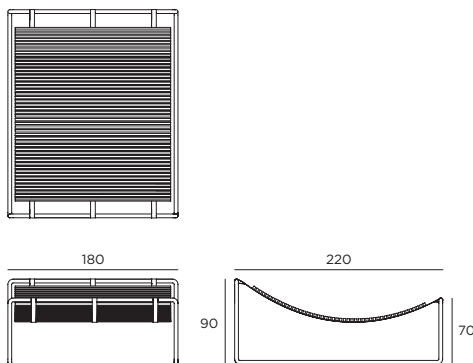

Maße / Measures:

51 x 54 cm

57 x 54 cm

Gewicht / Weight:

8, 10 kg

51
45

54
41

82

Maße / *Measures:*
190 x 139 cm

Gewicht / *Weight:*
75 kg

190
120

139

30/40

Schaukel/Swing

ARTIKEL / ARTICLE	MATERIAL / MATERIAL	HÖHE/HEIGHT	NUMMER / NUMBER
Schaukel	Teak geölt / <i>teak oiled</i>	30 cm	HO-31190139030010
Swing	Teak geölt / <i>teak oiled</i>	40 cm	HO-31190139040010

Maße / *Measures*:
345 x 145 cm

Gewicht / *Weight*:
80 kg

Hängeliege/Hanging Sunlounger

304
STEEL
GRADE

ARTIKEL / ARTICLE	MATERIAL / MATERIAL	HÖHE/HEIGHT	NUMMER / NUMBER
Hängeliege Hanging Sunlounger	Teak geölt / teak oiled	90 cm	HO-33220180090010

Maße / Measures:
220 x 180 cm

Gewicht / Weight:
80 kg

Zubehör / Accessories

ARTIKEL / ARTICLE	MATERIAL / MATERIAL	BREITE/WIDTH	NUMMER / NUMBER
Stecklehne <i>Adjustable Backrest</i>	Teak geölt / <i>teak oiled</i>	41 cm	HO-9033021041141
Maße / <i>Measures:</i> 33 x 21 cm			
Gewicht / <i>Weight:</i> 3 kg			
Becherhalter / <i>Cupholder</i>	Edelstahl / <i>stainless steel</i>		HO-9013010008150
Aschenbecher / <i>Ashtray</i>	Edelstahl / <i>stainless steel</i>		HO-9013010008151
Hängevase / <i>Hang-in Vase</i>	Edelstahl / <i>stainless steel</i>		HO-9021003003031