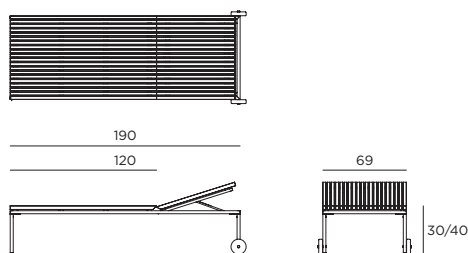

ARTIKEL / ARTICLE	MATERIAL / MATERIAL	HÖHE/HEIGHT	NUMMER / NUMBER
Sonnenliege	Teak geölt / teak oiled	30 cm	HO-31190069030010
Sunlounger	Teak geölt / teak oiled	40 cm	HO-31190069040010

Maße / Measures:
190 x 69 cm

Gewicht / Weight:
38 kg