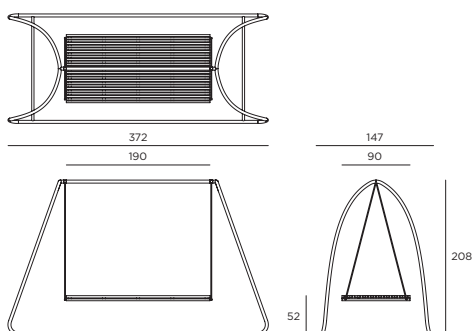

Gewicht / Weight:
38 kg

Sonnenliege/Sunlounger

ARTIKEL / ARTICLE	MATERIAL / MATERIAL	HÖHE/HEIGHT	NUMMER / NUMBER
Doppelliege	Teak geölt / <i>teak oiled</i>	30 cm	HO-31190139030010
Double Sunlounger	Teak geölt / <i>teak oiled</i>	40 cm	HO-31190139040010

Maße / *Measures:*
190 x 139 cm

Gewicht / *Weight:*
75 kg

190
120

139

30/40

Schaukel/Swing

ARTIKEL / ARTICLE	MATERIAL / MATERIAL	HÖHE/HEIGHT	NUMMER / NUMBER
Schaukel	Teak geölt / <i>teak oiled</i>	30 cm	HO-31190139030010
Swing	Teak geölt / <i>teak oiled</i>	40 cm	HO-31190139040010

Maße / *Measures*:
345 x 145 cm

Gewicht / *Weight*:
80 kg

Hängeliege/Hanging Sunlounger

304
STEEL
GRADE

ARTIKEL / ARTICLE	MATERIAL / MATERIAL	HÖHE/HEIGHT	NUMMER / NUMBER
Hängeliege Hanging Sunlounger	Teak geölt / teak oiled	90 cm	HO-33220180090010

Maße / Measures:
220 x 180 cm

Gewicht / Weight:
80 kg

Zubehör / Accessories

ARTIKEL / ARTICLE	MATERIAL / MATERIAL	BREITE/WIDTH	NUMMER / NUMBER
Stecklehne <i>Adjustable Backrest</i>	Teak geölt / <i>teak oiled</i>	41 cm	HO-9033021041141
Maße / <i>Measures:</i> 33 x 21 cm			
Gewicht / <i>Weight:</i> 3 kg			
Becherhalter / <i>Cupholder</i>	Edelstahl / <i>stainless steel</i>		HO-9013010008150
Aschenbecher / <i>Ashtray</i>	Edelstahl / <i>stainless steel</i>		HO-9013010008151
Hängevase / <i>Hang-in Vase</i>	Edelstahl / <i>stainless steel</i>		HO-9021003003031