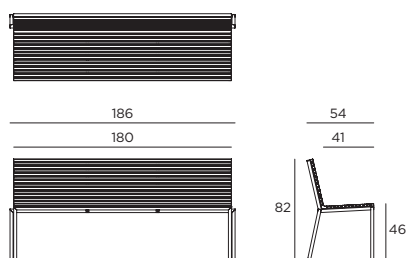

Maße / Measures:

51 x 54 cm

57 x 54 cm

Gewicht / Weight:

8, 10 kg

51
45

54
41

82

Maße / *Measures:*
180 x 54 cm

Gewicht / *Weight:*
34 kg

Tische/Tables

ARTIKEL / ARTICLE	MATERIAL / MATERIAL	MASSE / MEASURES	NUMMER / NUMBER
Table	Teak geölt / <i>teak oiled</i>	62 x 90 cm	HO-01062090076010
Table	Teak geölt / <i>teak oiled</i>	69 x 69 cm	HO-01069069076010
	Teak geölt / <i>teak oiled</i>	90 x 90 cm	HO-01090090076010
	Teak geölt / <i>teak oiled</i>	140 x 140 cm	HO-01139139076010
	Teak geölt / <i>teak oiled</i>	190 x 90 cm	HO-01190090076010

Höhe / Height:
76 cm

Gewicht / Weight:
22, 20, 25, 40, 40 kg

Ausziehtisch/Extending Table

ARTIKEL / ARTICLE	MATERIAL / MATERIAL	MASSE / MEASURES	NUMMER / NUMBER
Ausziehtisch Extending Table 210-280/90	Teak geölt / teak oiled	76 cm	HO-04280090076010

Maße / Measures:
210-280 x 90 cm

Gewicht / Weight:
50 kg

210

280

90

76

Bänke/Benches

ARTIKEL / ARTICLE	MATERIAL / MATERIAL	MASSE / MEASURES	NUMMER / NUMBER
Bank	Teak geölt / <i>teak oiled</i>	140 x 41 cm	HO-21140041047010
Bench	Teak geölt / <i>teak oiled</i>	190 x 41 cm	HO-21190041047010
	Teak geölt / <i>teak oiled</i>	140 x 62 cm	HO-21140062047010
	Teak geölt / <i>teak oiled</i>	190 x 62 cm	HO-21190062047010