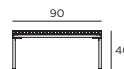

Höhe / *Height*:
30 cm

Gewicht / *Weight*:
17, 22, 30 kg

Loungetische/Lounge Tables

ARTIKEL / ARTICLE	MATERIAL / MATERIAL	MASSE / MEASURES	NUMMER / NUMBER
Loungetisch	Teak geölt / <i>teak oiled</i>	62 x 90 cm	HO-01062090030010
Lounge Table	Teak geölt / <i>teak oiled</i>	69 x 69 cm	HO-01069069030010
	Teak geölt / <i>teak oiled</i>	90 x 90 cm	HO-01090090030010
	Teak geölt / <i>teak oiled</i>	140 x 140 cm	HO-01139139030010
	Teak geölt / <i>teak oiled</i>	190 x 62 cm	HO-01190062030010
	Teak geölt / <i>teak oiled</i>	190 x 90 cm	HO-01190090030010
	Teak geölt / <i>teak oiled</i>	190 x 180 cm	HO-32188190030010

Höhe / Height:
30 cm

Gewicht / Weight:
21, 19, 24, 39, 39 kg

Loungetische Hoch/Lounge *Tables High*

ARTIKEL / ARTICLE	MATERIAL / MATERIAL	MASSE / MEASURES	NUMMER / NUMBER
Loungetisch Hoch <i>Lounge Table High</i>	Teak geölt / <i>teak oiled</i>	62 x 90 cm	HO-01062090040010
	Teak geölt / <i>teak oiled</i>	69 x 69 cm	HO-01069069040010
	Teak geölt / <i>teak oiled</i>	90 x 90 cm	HO-01090090040010
	Teak geölt / <i>teak oiled</i>	140 x 140 cm	HO-01139139040010
	Teak geölt / <i>teak oiled</i>	190 x 62 cm	HO-01190062040010
	Teak geölt / <i>teak oiled</i>	190 x 90 cm	HO-01190090040010
	Teak geölt / <i>teak oiled</i>	190 x 180 cm	HO-32188190040010

Höhe / *Height:*
40 cm

Gewicht / *Weight:*
21, 19, 24, 39, 39 kg

VITEO
OUTDOORS

HOME COLLECTION

Liegen/Relax

Sonnenliege/Sunlounger

Die Basismöbel sind modular, in unterschiedlichen Höhen erhältlich und passen sich so allen individuellen Bedürfnissen an. Dadurch entstehen eine Vielzahl an Gestaltungsmöglichkeiten sowie eine architektonische Spannung in der Outdoor-Wohnwelt. Design und Individualität in und mit der Natur für viele Jahre.