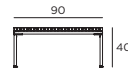

Höhe / *Height*:
30 cm

Gewicht / *Weight*:
17, 22, 30 kg

Loungetische/Lounge Tables

ARTIKEL / ARTICLE	MATERIAL / MATERIAL	MASSE / MEASURES	NUMMER / NUMBER
Loungetisch	Teak geölt / <i>teak oiled</i>	62 x 90 cm	HO-01062090030010
Lounge Table	Teak geölt / <i>teak oiled</i>	69 x 69 cm	HO-01069069030010
	Teak geölt / <i>teak oiled</i>	90 x 90 cm	HO-01090090030010
	Teak geölt / <i>teak oiled</i>	140 x 140 cm	HO-01139139030010
	Teak geölt / <i>teak oiled</i>	190 x 62 cm	HO-01190062030010
	Teak geölt / <i>teak oiled</i>	190 x 90 cm	HO-01190090030010
	Teak geölt / <i>teak oiled</i>	190 x 180 cm	HO-32188190030010

Höhe / Height:
30 cm

Gewicht / Weight:
21, 19, 24, 39, 39 kg

Loungetische Hoch/Lounge *Tables High*

ARTIKEL / ARTICLE	MATERIAL / MATERIAL	MASSE / MEASURES	NUMMER / NUMBER
Loungetisch Hoch <i>Lounge Table High</i>	Teak geölt / <i>teak oiled</i>	62 x 90 cm	HO-01062090040010
	Teak geölt / <i>teak oiled</i>	69 x 69 cm	HO-01069069040010
	Teak geölt / <i>teak oiled</i>	90 x 90 cm	HO-01090090040010
	Teak geölt / <i>teak oiled</i>	140 x 140 cm	HO-01139139040010
	Teak geölt / <i>teak oiled</i>	190 x 62 cm	HO-01190062040010
	Teak geölt / <i>teak oiled</i>	190 x 90 cm	HO-01190090040010
	Teak geölt / <i>teak oiled</i>	190 x 180 cm	HO-32188190040010

Höhe / *Height:*
40 cm

Gewicht / *Weight:*
21, 19, 24, 39, 39 kg

VITEO
OUTDOORS

HOME COLLECTION

Liegen/Relax

Sonnenliege/Sunlounger

Die Basismöbel sind modular, in unterschiedlichen Höhen erhältlich und passen sich so allen individuellen Bedürfnissen an. Dadurch entstehen eine Vielzahl an Gestaltungsmöglichkeiten sowie eine architektonische Spannung in der Outdoor-Wohnwelt. Design und Individualität in und mit der Natur für viele Jahre.